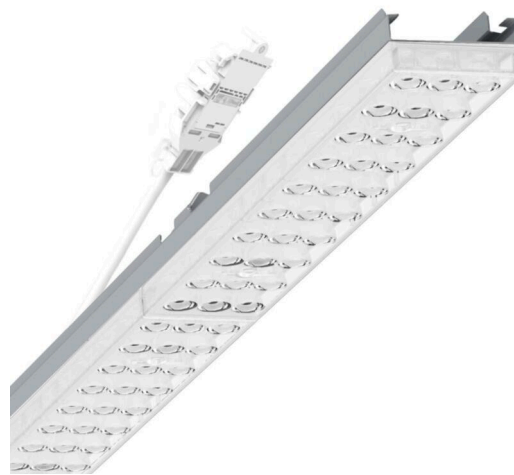

Armatuurunit variabel - Individual.Lens.Optic - direct diepstralend - visueel doorlopend

Armatuurunit van verzinkt, geprofileerd plaatstaal, oppervlak gecoat met polyesterhars. Gereedschapsloze bevestiging met in het design geïntegreerde druksluitingen waarborgt bescherming tegen diefstal en demontage. Variabel positioneerbaar in de draagrail. Kleur behuizing zilvergrijs/wit aluminium RAL 9006; Lichtverdeling direct diepstralend via Individual.Lens.Optic van PMMA-kunststof. De individuele lensoptiek zorgt voor hoog montagegemak en is onderhoudsvriendelijk door het gemakkelijk te reinigen oppervlak. Het ritme van de 3-rijige individuele lensopstelling is binnen en tussen de armatuurunits perfect gecoördineerd en zorgt voor een homogene uitstraling in het pand.

Elektrische aansluiting via aansluitkabel 1 m voor variabele positionering van de armatuurunit in de lichtband met 3-polig snelmontage-stekkerdeel met vrije fasevoorkeuze. Ze zijn vervangbaar, maken modernisering mogelijk en verlengen de levensduur van het gehele systeem op een toekomstbestendige manier.

MECHANIEK

Kleur behuizing	zilvergrijs/wit aluminium RAL 9006/
Maten (LxBxH/DxH)	1531mm x 55mm x 37mm
Gewicht (netto)	2kg
Montagewijze	Montage draagrailstelsysteem, Lichtstructuur

Maten

L	1531 mm	Lengte
B	55 mm	Breedte
H	37 mm	Hoogte

DEEP-LINK

<https://www.regiolux.de/nl/article/19425004165>

Referentie	LED 6000lm 865
ηLB	100 %
Φ ↓/↑	99 % / 1 %
UGR dw./l.	18.6 / 20.3