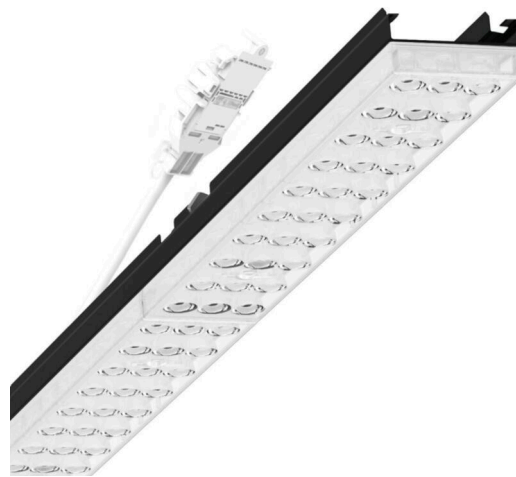

KARAKTERISTIEKEN

Bestelnummer	19425004164
EAN-nummer	4020863404704
CBS-code	94051190
Kenmerken	IP 20, Beschermingsklasse I, ENEC10 VDE, F, HACCP DIN10500/voedsel/IFS-toepassingsgerelateerde geschiktheid/BRC, Indoor, CE
Schokbestendigheidsgraad IK	IK03 (-20°C bis 40°C)
Omgevingstemperatuur	ta -20°C naar 40°C
Garantieperiode	5 jaren
Overheidssubsidieprogramma's	BEG - federale subsidie voor efficiënte gebouwen (alleen geldig voor Duitsland)

ELEKTROTECHNIEK

Voorschakelapparaat	Elektronische driver (1 stuks)
Systeemprestaties	37W
Netspanning	230V/50Hz
Energie-efficiëntieklasse/Lichtbron	D

LICHTTECHNIEK

Uitvoering	LED, Kleurweergave/Lichtkleur CRI ≥ 80 / 6500K
Kleurtolerantie (MacAdam)	3SDCM
Fotobiologische veiligheid (Armatuur)	RG1
Nominale lichtstroom	5880lm
LED Levensduur	50000h L80/B10 (Tq 40°C)
Lichtopbrengst	157lm/W
Stralingshoek	40° (C0) / 85° (C90)
UGR dw./l.	18.6 / 20.3

MECHANIEK

Kleur behuizing	zwart RAL 9005
Maten (LxBxH/DxH)	1531mm x 55mm x 37mm
Gewicht (netto)	2kg
Montagewijze	Montage draagrailsysteem, Lichtstructuur

Maten

L	1531 mm	Lengte
B	55 mm	Breedte
H	37 mm	Hoogte

DEEP-LINK

<https://www.regiolux.de/nl/article/19425004164>

Referentie	LED 6000lm 865
ηLB	100 %
Φ ↓/↑	99 % / 1 %
UGR dw./l.	18.6 / 20.3