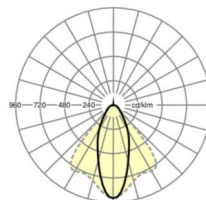

KARAKTERISTIEKEN

Bestelnummer	19425004164
EAN-nummer	4020863404704
CBS-code	94051190
Kenmerken	IP 20, Beschermingsklasse I, ENEC10 VDE, F, HACCP DIN10500/voedsel/IFS-toepassingsgerelateerde geschiktheid/BRC, Indoor, CE
Schokbestendigheidsgraad IK	IK03 (-20°C bis 40°C)
Omgevingstemperatuur	ta -20°C naar 40°C
Garantieperiode	5 jaren
Overheidssubsidieprogramma's	BEG - federale subsidie voor efficiënte gebouwen (alleen geldig voor Duitsland)

ELEKTROTECHNIEK

Voorschakelapparaat	Elektronische driver (1 stuks)
Systeemprestaties	37W
Netspanning	230V/50Hz
Energie-efficiëntieklasse/Lichtbron	D

LICHTTECHNIEK

Uitvoering	LED, Kleurweergave/Lichtkleur CRI ≥ 80 / 6500K
Kleurtolerantie (MacAdam)	3SDCM
Fotobiologische veiligheid (Armatuur)	RG1
Nominale lichtstroom	5880lm
LED Levensduur	50000h L80/B10 (Tq 40°C)
Lichtopbrengst	157lm/W
Stralingshoek	40° (C0) / 85° (C90)
UGR dw./l.	18.6 / 20.3

MECHANIEK

Kleur behuizing	zwart RAL 9005
Maten (LxBxH/DxH)	1531mm x 55mm x 37mm
Gewicht (netto)	2kg
Montagewijze	Montage draagrailsysteem, Lichtstructuur

Maten

L	1531 mm	Lengte
B	55 mm	Breedte
H	37 mm	Hoogte

DEEP-LINK

<https://www.regiolux.de/nl/article/19425004164>

Referentie	LED 6000lm 865
ηLB	100 %
Φ ↓/↑	99 % / 1 %
UGR dw./l.	18.6 / 20.3