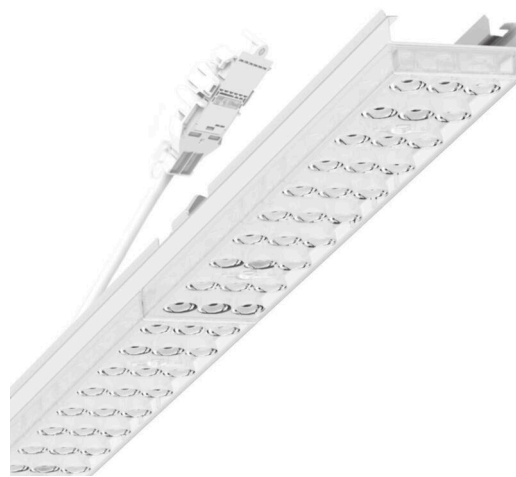

Armatuurunit variabel - Individual.Lens.Optic - direct diepstralend - visueel doorlopend

Armatuurunit van verzinkt, geprofileerd plaatstaal, oppervlak gecoat met polyesterhars. Gereedschapsloze bevestiging met in het design geïntegreerde druksluitingen waarborgt bescherming tegen diefstal en demontage. Variabel positioneerbaar in de draagrail. Kleur behuizing verkeerswit RAL 9016; Lichtverdeling direct diepstralend via Individual.Lens.Optic van PMMA-kunststof. De individuele lensoptiek zorgt voor hoog montagegemak en is onderhoudsvriendelijk door het gemakkelijk te reinigen oppervlak. Het ritme van de 3-rijige individuele lensoptelling is binnen en tussen de armatuurunits perfect gecoördineerd en zorgt voor een homogene uitstraling in het pand. Elektrische aansluiting via aansluitkabel 1 m voor variabele positionering van de armatuurunit in de lichtband met 3-polig snelmontage-stekkerdeel met vrije fasevoorkeuze. Ze zijn vervangbaar, maken modernisering mogelijk en verlengen de levensduur van het gehele systeem op een toekomstbestendige manier.

MECHANIEK

Kleur behuizing	verkeerswit RAL 9016
Maten (LxBxH/DxH)	1531mm x 55mm x 37mm
Gewicht (netto)	2kg
Montagewijze	Montage draagrailsysteem, Lichtstructuur

Maten

L	1531 mm	Lengte
B	55 mm	Breedte
H	37 mm	Hoogte

DEEP-LINK

<https://www.regiolux.de/nl/article/19425004160>

Referentie	LED 6000lm 865
ηLB	100 %
Φ ↓/↑	99 % / 1 %
UGR dw./l.	18.6 / 20.3