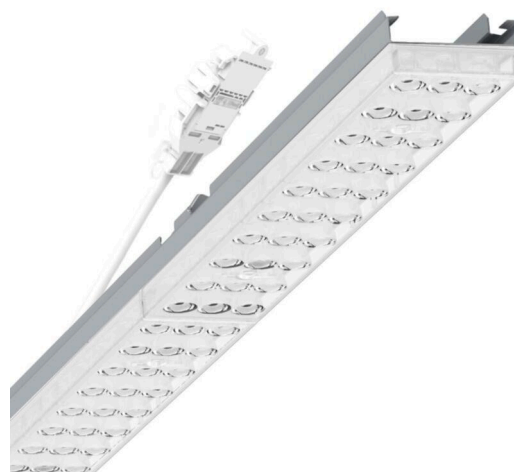

Armatuurunit variabel - Individual.Lens.Optic - direct diepstralend - visueel doorlopend

Armatuurunit van verzinkt, geprofileerd plaatstaal, oppervlak gecoat met polyesterhars. Gereedschapsloze bevestiging met in het design geïntegreerde druksluitingen waarborgt bescherming tegen diefstal en demontage. Variabel positioneerbaar in de draagrail. Kleur behuizing zilvergrijs/wit aluminium RAL 9006; Lichtverdeling direct diepstralend via Individual.Lens.Optic van PMMA-kunststof. De individuele lensoptiek zorgt voor hoog montagegemak en is onderhoudsvriendelijk door het gemakkelijk te reinigen oppervlak. Het ritme van de 3-rijige individuele lensopstelling is binnen en tussen de armatuurunits perfect gecoördineerd en zorgt voor een homogene uitstraling in het pand.

Elektrische aansluiting via aansluitkabel 1 m voor variabele positionering van de armatuurunit in de lichtband met 5-polig snelmontage-stekkerdeel met vrije fasevoorkeuze. Ze zijn vervangbaar, maken modernisering mogelijk en verlengen de levensduur van het gehele systeem op een toekomstbestendige manier.

MECHANIEK

Kleur behuizing	zilvergrijs/wit aluminium RAL 9006/
Maten (LxBxH/DxH)	1531mm x 55mm x 37mm
Gewicht (netto)	2kg
Montagewijze	Montage draagrailstelsysteem, Lichtstructuur

Maten

L	1531 mm	Lengte
B	55 mm	Breedte
H	37 mm	Hoogte

DEEP-LINK

<https://www.regiolux.de/nl/article/19425006105>

Referentie	LED 8000lm 830
η_{LB}	100 %
$\Phi \downarrow / \uparrow$	99 % / 1 %
UGR dw./l.	19.5 / 21.3