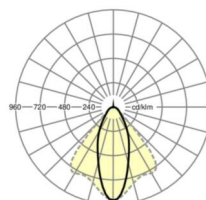

KARAKTERISTIEKEN

Bestelnummer	19425006105
EAN-nummer	4020863412594
CBS-code	94051190
Kenmerken	IP 20, Beschermingsklasse I, ENEC10 VDE, F, HACCP DIN10500/voedsel/IFS-toepassingsgerelateerde geschiktheid/BRC, Indoor, CE
Schokbestendigheidsgraad IK	IK03 (-20°C bis 35°C)
Omgevingstemperatuur	ta -20°C naar 35°C
Bijzondere eigenschappen	Ready for IoT
Garantieperiode	5 jaren
Overheidssubsidieprogramma's	BEG - federale subsidie voor efficiënte gebouwen (alleen geldig voor Duitsland)

ELEKTROTECHNIEK

Voorschakelapparaat	Elektronische driver DALI2 (1 stuks)
Systeemprestaties	53W
Netspanning	230V/NaHz
Aardlekschakelaar(s) (inschakelstroom)	13 stuks/B10, 21 stuks/B16, 21 stuks/C10, 35 stuks/C16
Energie-efficiëntieklasse/Lichtbron	E

LICHTTECHNIEK

Uitvoering	LED, Kleurweergave/Lichtkleur CRI ≥ 80 / 3000K
Kleurtolerantie (MacAdam)	3SDCM
Fotobiologische veiligheid (Armatuur)	RG1
Nominale lichtstroom	7671lm
LED Levensduur	50000h L80/B10 (Tq 35°C)
Lichtopbrengst	144lm/W
Stralingshoek	40° (C0) / 85° (C90)
UGR dw./l.	19.5 / 21.3

MECHANIEK

Kleur behuizing	zilvergrijs/wit aluminium RAL 9006/
Maten (LxBxH/DxH)	1531mm x 55mm x 37mm
Gewicht (netto)	2kg
Montagewijze	Montage draagrailstelsysteem, Lichtstructuur

Maten

L	1531 mm	Lengte
B	55 mm	Breedte
H	37 mm	Hoogte

DEEP-LINK

<https://www.regiolux.de/nl/article/19425006105>

Referentie	LED 8000lm 830
η_{LB}	100 %
$\Phi \downarrow / \uparrow$	99 % / 1 %
UGR dw./l.	19.5 / 21.3