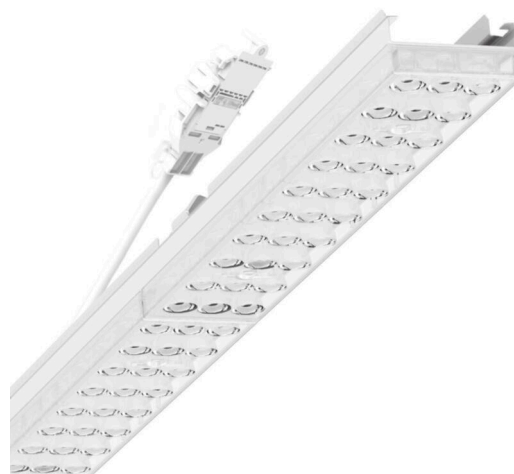

KARAKTERISTIEKEN

Bestelnummer	19425006100
EAN-nummer	4020863412617
CBS-code	94051190
Kenmerken	IP 20, Beschermingsklasse I, ENEC10 VDE, F, HACCP DIN10500/voedsel/IFS-toepassingsgerelateerde geschiktheid/BRC, Indoor, CE
Schokbestendigheidsgraad IK	IK03 (-20°C bis 35°C)
Omgevingstemperatuur	ta -20°C naar 35°C
Bijzondere eigenschappen	Ready for IoT
Garantieperiode	5 jaren
Overheidssubsidieprogramma's	BEG - federale subsidie voor efficiënte gebouwen (alleen geldig voor Duitsland)

ELEKTROTECHNIEK

Voorschakelapparaat	Elektronische driver DALI2 (1 stuks)
Systeemprestaties	53W
Netspanning	230V/50Hz
Aardlekschakelaar(s) (inschakelstroom)	13 stuks/B10, 21 stuks/B16, 21 stuks/C10, 35 stuks/C16
Energie-efficiëntieklasse/Lichtbron	E

LICHTTECHNIEK

Uitvoering	LED, Kleurweergave/Lichtkleur CRI ≥ 80 / 3000K
Kleurtolerantie (MacAdam)	3SDCM
Fotobiologische veiligheid (Armatuur)	RG1
Nominale lichtstroom	7671lm
LED Levensduur	50000h L80/B10 (Tq 35°C)
Lichtopbrengst	144lm/W
Stralingshoek	40° (C0) / 85° (C90)
UGR dw./l.	19.5 / 21.3

MECHANIEK

Kleur behuizing	verkeerswit RAL 9016
Maten (LxBxDxH)	1531mm x 55mm x 37mm
Gewicht (netto)	2kg
Montagewijze	Montage draagrailsysteem, Lichtstructuur

Maten

L	1531 mm	Lengte
B	55 mm	Breedte
H	37 mm	Hoogte

DEEP-LINK

<https://www.regiolux.de/nl/article/19425006100>

Referentie	LED 8000lm 830
η_{LB}	100 %
$\Phi \downarrow / \uparrow$	99 % / 1 %
UGR dw./l.	19.5 / 21.3