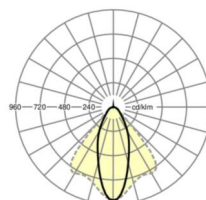

KARAKTERISTIEKEN

Bestelnummer	19425006100
EAN-nummer	4020863412617
CBS-code	94051190
Kenmerken	IP 20, Beschermingsklasse I, ENEC10 VDE, F, HACCP DIN10500/voedsel/IFS-toepassingsgerelateerde geschiktheid/BRC, Indoor, CE
Schokbestendigheidsgraad IK	IK03 (-20°C bis 35°C)
Omgevingstemperatuur	ta -20°C naar 35°C
Bijzondere eigenschappen	Ready for IoT
Garantieperiode	5 jaren
Overheidssubsidieprogramma's	BEG - federale subsidie voor efficiënte gebouwen (alleen geldig voor Duitsland)

ELEKTROTECHNIEK

Voorschakelapparaat	Elektronische driver DALI2 (1 stuks)
Systeemprestaties	53W
Netspanning	230V/50Hz
Aardlekschakelaar(s) (inschakelstroom)	13 stuks/B10, 21 stuks/B16, 21 stuks/C10, 35 stuks/C16
Energie-efficiëntieklasse/Lichtbron	E

LICHTTECHNIEK

Uitvoering	LED, Kleurweergave/Lichtkleur CRI ≥ 80 / 3000K
Kleurtolerantie (MacAdam)	3SDCM
Fotobiologische veiligheid (Armatuur)	RG1
Nominale lichtstroom	7671lm
LED Levensduur	50000h L80/B10 (Tq 35°C)
Lichtopbrengst	144lm/W
Stralingshoek	40° (C0) / 85° (C90)
UGR dw./l.	19.5 / 21.3

MECHANIEK

Kleur behuizing	verkeerswit RAL 9016
Maten (LxBxDxH)	1531mm x 55mm x 37mm
Gewicht (netto)	2kg
Montagewijze	Montage draagrailsysteem, Lichtstructuur

Maten

L	1531 mm	Lengte
B	55 mm	Breedte
H	37 mm	Hoogte

DEEP-LINK

<https://www.regiolux.de/nl/article/19425006100>

Referentie	LED 8000lm 830
η_{LB}	100 %
$\Phi \downarrow / \uparrow$	99 % / 1 %
UGR dw./l.	19.5 / 21.3