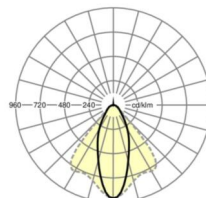

KARAKTERISTIEKEN

Bestelnummer	19425004105
EAN-nummer	4020863404780
CBS-code	94051190
Kenmerken	IP 20, Beschermingsklasse I, ENEC10 VDE, F, HACCP DIN10500/voedsel/IFS-toepassingsgerelateerde geschiktheid/BRC, Indoor, CE
Schokbestendigheidsgraad IK	IK03 (-20°C bis 35°C)
Omgevingstemperatuur	ta -20°C naar 35°C
Garantieperiode	5 jaren
Overheidssubsidieprogramma's	BEG - federale subsidie voor efficiënte gebouwen (alleen geldig voor Duitsland)

ELEKTROTECHNIEK

Voorschakelapparaat	Elektronische driver (1 stuks)
Systeemprestaties	53W
Netspanning	230V/50Hz
Energie-efficiëntieklasse/Lichtbron	E

LICHTTECHNIEK

Uitvoering	LED, Kleurweergave/Lichtkleur CRI ≥ 80 / 3000K
Kleurtolerantie (MacAdam)	3SDCM
Fotobiologische veiligheid (Armatuur)	RG1
Nominale lichtstroom	7671lm
LED Levensduur	50000h L80/B10 (Tq 35°C)
Lichtopbrengst	144lm/W
Stralingshoek	40° (C0) / 85° (C90)
UGR dw./l.	19.5 / 21.3

MECHANIEK

Kleur behuizing	zilvergrijs/wit aluminium RAL 9006/
Maten (LxBxH/DxH)	1531mm x 55mm x 37mm
Gewicht (netto)	2kg
Montagewijze	Montage draagrailstelsysteem, Lichtstructuur

Maten

L	1531 mm	Lengte
B	55 mm	Breedte
H	37 mm	Hoogte

DEEP-LINK

<https://www.regiolux.de/nl/article/19425004105>

Referentie	LED 8000lm 830
ηLB	100 %
Φ ↓/↑	99 % / 1 %
UGR dw./l.	19.5 / 21.3