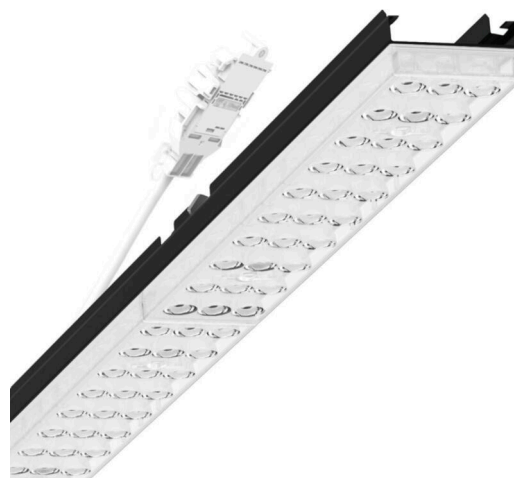

Armatuurunit variabel - Individual.Lens.Optic - direct diepstralend - visueel doorlopend

Armatuurunit van verzinkt, geprofileerd plaatstaal, oppervlak gecoat met polyesterhars. Gereedschapsloze bevestiging met in het design geïntegreerde druksluitingen waarborgt bescherming tegen diefstal en demontage. Variabel positioneerbaar in de draagrail. Kleur behuizing zwart RAL 9005; Lichtverdeling direct diepstralend via Individual.Lens.Optic van PMMA-kunststof. De individuele lensoptiek zorgt voor hoog montagegemak en is onderhoudsvriendelijk door het gemakkelijk te reinigen oppervlak. Het ritme van de 3-rijige individuele lensoptelling is binnen en tussen de armatuurunits perfect gecoördineerd en zorgt voor een homogene uitstraling in het pand. Elektrische aansluiting via aansluitkabel 1 m voor variabele positionering van de armatuurunit in de lichtband met 3-polig snelmontage-stekkerdeel met vrije fasevoorkeuze. Ze zijn vervangbaar, maken modernisering mogelijk en verlengen de levensduur van het gehele systeem op een toekomstbestendige manier.

MECHANIEK

| | |
|-------------------|--|
| Kleur behuizing | zwart RAL 9005 |
| Maten (LxBxH/DxH) | 1531mm x 55mm x 37mm |
| Gewicht (netto) | 2kg |
| Montagewijze | Montage draagrailsysteem, Lichtstructuur |

Maten

| | L | B | H | Lengte | Breedte | Hoogte |
|---|---------|-------|-------|--------|---------|--------|
| L | 1531 mm | | | | | |
| B | | 55 mm | | | | |
| H | | | 37 mm | | | |

DEEP-LINK

<https://www.regiolux.de/nl/article/19425004104>