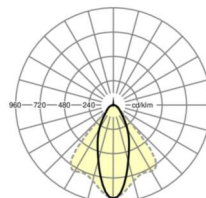

Maten

| | L | B | H | Lengte | Breedte | Hoogte |
|---|---------|-------|-------|--------|---------|--------|
| L | 1531 mm | | | | | |
| B | | 55 mm | | | | |
| H | | | 37 mm | | | |

DEEP-LINK

<https://www.regiolux.de/nl/article/19425004104>