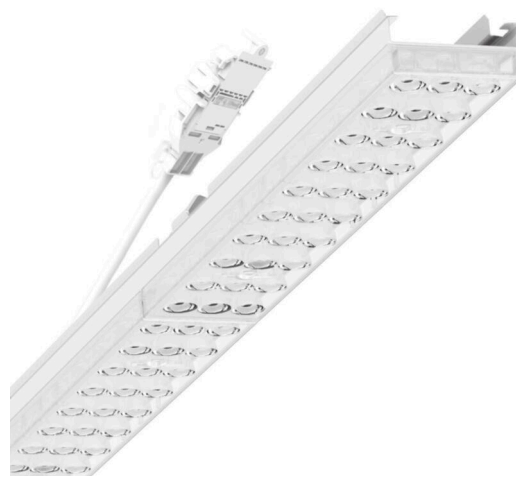

Armatuurunit variabel - Individual.Lens.Optic - direct diepstralend - visueel doorlopend

Armatuurunit van verzinkt, geprofileerd plaatstaal, oppervlak gecoat met polyesterhars. Gereedschapsloze bevestiging met in het design geïntegreerde druksluitingen waarborgt bescherming tegen diefstal en demontage. Variabel positioneerbaar in de draagrail. Kleur behuizing verkeerswit RAL 9016; Lichtverdeling direct diepstralend via Individual.Lens.Optic van PMMA-kunststof. De individuele lensoptiek zorgt voor hoog montagegemak en is onderhoudsvriendelijk door het gemakkelijk te reinigen oppervlak. Het ritme van de 3-rijige individuele lensoptelling is binnen en tussen de armatuurunits perfect gecoördineerd en zorgt voor een homogene uitstraling in het pand. Elektrische aansluiting via aansluitkabel 1 m voor variabele positionering van de armatuurunit in de lichtband met 3-polig snelmontage-stekkerdeel met vrije fasevoorkeuze. Ze zijn vervangbaar, maken modernisering mogelijk en verlengen de levensduur van het gehele systeem op een toekomstbestendige manier.

MECHANIEK

Kleur behuizing	verkeerswit RAL 9016
Maten (LxBxH/DxH)	1531mm x 55mm x 37mm
Gewicht (netto)	2kg
Montagewijze	Montage draagrailsysteem, Lichtstructuur

Maten

L	1531 mm	Lengte
B	55 mm	Breedte
H	37 mm	Hoogte

DEEP-LINK

<https://www.regiolux.de/nl/article/19425004100>

Referentie	LED 8000lm 830
ηLB	100 %
Φ ↓/↑	99 % / 1 %
UGR dw./l.	19.5 / 21.3