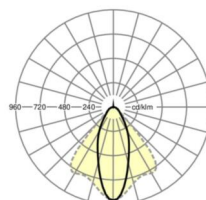

KARAKTERISTIEKEN

Bestelnummer	19425006035
EAN-nummer	4020863412655
CBS-code	94051190
Kenmerken	IP 20, Beschermingsklasse I, ENEC10 VDE, F, HACCP DIN10500/voedsel/IFS-toepassingsgerelateerde geschiktheid/BRC, Indoor, CE
Schokbestendigheidsgraad IK	IK03 (-20°C bis 35°C)
Omgevingstemperatuur	ta -20°C naar 35°C
Bijzondere eigenschappen	Ready for IoT
Garantieperiode	5 jaren
Overheidssubsidieprogramma's	BEG - federale subsidie voor efficiënte gebouwen (alleen geldig voor Duitsland)

ELEKTROTECHNIEK

Voorschakelapparaat	Elektronische driver DALI2 (1 stuks)
Systeemprestaties	53W
Netspanning	230V/50Hz
Aardlekschakelaar(s) (inschakelstroom)	13 stuks/B10, 21 stuks/B16, 21 stuks/C10, 35 stuks/C16
Energie-efficiëntieklasse/Lichtbron	D

LICHTTECHNIEK

Uitvoering	LED, Kleurweergave/Lichtkleur CRI ≥ 80 / 4000K
Kleurtolerantie (MacAdam)	3SDCM
Fotobiologische veiligheid (Armatuur)	RG1
Nominale lichtstroom	8239lm
LED Levensduur	50000h L80/B10 (Tq 35°C)
Lichtopbrengst	155lm/W
Stralingshoek	40° (C0) / 85° (C90)
UGR dw./l.	19.8 / 21.5

MECHANIEK

Kleur behuizing	zilvergrijs/wit aluminium RAL 9006/
Maten (LxBxDxH)	1531mm x 55mm x 37mm
Gewicht (netto)	2kg
Montagewijze	Montage draagrailstelsysteem, Lichtstructuur

Maten

L	1531 mm	Lengte
B	55 mm	Breedte
H	37 mm	Hoogte

DEEP-LINK

<https://www.regiolux.de/nl/article/19425006035>

Referentie	LED 8000lm 840
η_{LB}	100 %
$\Phi \downarrow/\uparrow$	99 % / 1 %
UGR dw./l.	19.8 / 21.5