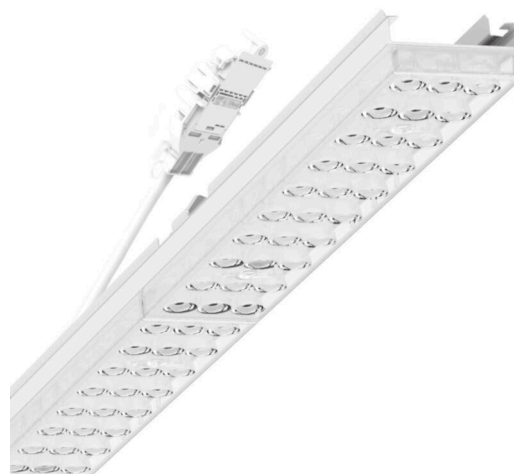

Armatuurunit variabel - Individual.Lens.Optic - direct diepstralend - visueel doorlopend

Armatuurunit van verzinkt, geprofileerd plaatstaal, oppervlak gecoat met polyesterhars. Gereedschapsloze bevestiging met in het design geïntegreerde druksluitingen waarborgt bescherming tegen diefstal en demontage. Variabel positioneerbaar in de draagrail. Kleur behuizing verkeerswit RAL 9016; Lichtverdeling direct diepstralend via Individual.Lens.Optic van PMMA-kunststof. De individuele lensoptiek zorgt voor hoog montagegemak en is onderhoudsvriendelijk door het gemakkelijk te reinigen oppervlak. Het ritme van de 3-rijige individuele lensoptelling is binnen en tussen de armatuurunits perfect gecoördineerd en zorgt voor een homogene uitstraling in het pand. Elektrische aansluiting via aansluitkabel 1 m voor variabele positionering van de armatuurunit in de lichtband met 5-polig snelmontage-stekkerdeel met vrije fasevoorkeuze. Ze zijn vervangbaar, maken modernisering mogelijk en verlengen de levensduur van het gehele systeem op een toekomstbestendige manier.

MECHANIEK

Kleur behuizing	verkeerswit RAL 9016
Maten (LxBxH/DxH)	1531mm x 55mm x 37mm
Gewicht (netto)	2kg
Montagewijze	Montage draagrailsysteem, Lichtstructuur

Maten

L	1531 mm	Lengte
B	55 mm	Breedte
H	37 mm	Hoogte

DEEP-LINK

<https://www.regiolux.de/nl/article/19425006030>

Referentie	LED 8000lm 840
η_{LB}	100 %
$\Phi \downarrow / \uparrow$	99 % / 1 %
UGR dw./l.	19.8 / 21.5