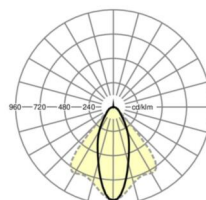

KARAKTERISTIEKEN

Bestelnummer	19425006030
EAN-nummer	4020863412679
CBS-code	94051190
Kenmerken	IP 20, Beschermingsklasse I, ENEC10 VDE, F, HACCP DIN10500/voedsel/IFS-toepassingsgerelateerde geschiktheid/BRC, Indoor, CE
Schokbestendigheidsgraad IK	IK03 (-20°C bis 35°C)
Omgevingstemperatuur	ta -20°C naar 35°C
Bijzondere eigenschappen	Ready for IoT
Garantieperiode	5 jaren
Overheidssubsidieprogramma's	BEG - federale subsidie voor efficiënte gebouwen (alleen geldig voor Duitsland)

ELEKTROTECHNIEK

Voorschakelapparaat	Elektronische driver DALI2 (1 stuks)
Systeemprestaties	53W
Netspanning	230V/50Hz
Aardlekschakelaar(s) (inschakelstroom)	13 stuks/B10, 21 stuks/B16, 21 stuks/C10, 35 stuks/C16
Energie-efficiëntieklasse/Lichtbron	D

LICHTTECHNIEK

Uitvoering	LED, Kleurweergave/Lichtkleur CRI ≥ 80 / 4000K
Kleurtolerantie (MacAdam)	3SDCM
Fotobiologische veiligheid (Armatuur)	RG1
Nominale lichtstroom	8239lm
LED Levensduur	50000h L80/B10 (Tq 35°C)
Lichtopbrengst	155lm/W
Stralingshoek	40° (C0) / 85° (C90)
UGR dw./l.	19.8 / 21.5

MECHANIEK

Kleur behuizing	verkeerswit RAL 9016
Maten (LxBxH/DxH)	1531mm x 55mm x 37mm
Gewicht (netto)	2kg
Montagewijze	Montage draagrailsysteem, Lichtstructuur

Maten

L	1531 mm	Lengte
B	55 mm	Breedte
H	37 mm	Hoogte

DEEP-LINK

<https://www.regiolux.de/nl/article/19425006030>

Referentie	LED 8000lm 840
η_{LB}	100 %
$\Phi \downarrow / \uparrow$	99 % / 1 %
UGR dw./l.	19.8 / 21.5