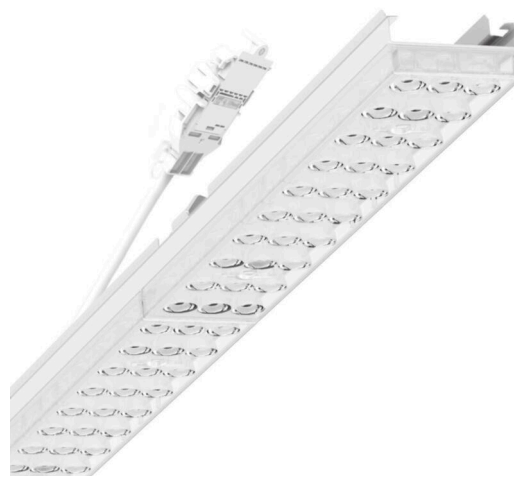

Armatuurunit variabel - Individual.Lens.Optic - direct diepstralend - visueel doorlopend

Armatuurunit van verzinkt, geprofileerd plaatstaal, oppervlak gecoat met polyesterhars. Gereedschapsloze bevestiging met in het design geïntegreerde druksluitingen waarborgt bescherming tegen diefstal en demontage. Variabel positioneerbaar in de draagrail. Kleur behuizing verkeerswit RAL 9016; Lichtverdeling direct diepstralend via Individual.Lens.Optic van PMMA-kunststof. De individuele lensoptiek zorgt voor hoog montagegemak en is onderhoudsvriendelijk door het gemakkelijk te reinigen oppervlak. Het ritme van de 3-rijige individuele lensoptelling is binnen en tussen de armatuurunits perfect gecoördineerd en zorgt voor een homogene uitstraling in het pand. Elektrische aansluiting via aansluitkabel 1 m voor variabele positionering van de armatuurunit in de lichtband met 5-polig snelmontage-stekkerdeel met vrije fasevoorkeuze; met noodverlichtingsaccu 3h; Armatuurstatus via zichtbare status-LED in de armatuur (NL-B3); Lichtstroom in noodverlichtingbedrijf 827 lm. Ze zijn vervangbaar, maken modernisering mogelijk en verlengen de levensduur van het gehele systeem op een toekomstbestendige manier.

MECHANIEK

Kleur behuizing	verkeerswit RAL 9016
Maten (LxBxH/DxH)	1531mm x 55mm x 37mm
Gewicht (netto)	2.3kg
Montagewijze	Montage draagrailsysteem, Lichtstructuur

Maten

L	1531 mm	Lengte
B	55 mm	Breedte
H	37 mm	Hoogte

DEEP-LINK

<https://www.regiolux.de/nl/article/19425007030>

Referentie	LED 8000lm 840
ηLB	100 %
Φ ↓/↑	99 % / 1 %
UGR dw./l.	19.8 / 21.5