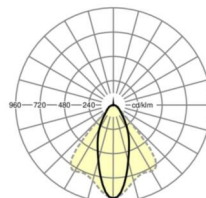

KARAKTERISTIEKEN

Bestelnummer	19425007030
EAN-nummer	4020863418275
CBS-code	94051190
Kenmerken	IP 20, Beschermingsklasse I, F, HACCP DIN10500/voedsel/IFS-toepassingsgerelateerde geschiktheid/BRC, Indoor, CE
Schokbestendigheidsgraad IK	IK03 (5°C bis 25°C)
Omgevingstemperatuur	ta 5°C naar 25°C
Garantieperiode	5 jaren
Overheidssubsidieprogramma's	BEG - federale subsidie voor efficiënte gebouwen (alleen geldig voor Duitsland)

ELEKTROTECHNIEK

Voorschakelapparaat	Elektronische driver noodlicht 3h (1 stuk(s))
Systeemprestaties	53W
Netspanning	230V/50Hz
Energie-efficiëntieklasse/Lichtbron	D

LICHTTECHNIEK

Uitvoering	LED, Kleurweergave/Lichtkleur CRI ≥ 80 / 4000K
Kleurtolerantie (MacAdam)	3SDCM
Fotobiologische veiligheid (Armatuur)	RG1
Nominale lichtstroom	8239lm
Nominale lichtstroom-Noodbedrijf	827lm
LED Levensduur	50000h L80/B10 (Tq 25°C)
Lichtopbrengst	155lm/W
Stralingshoek	40° (C0) / 85° (C90)
UGR dw./l.	19.8 / 21.5

MECHANIEK

Kleur behuizing	verkeerswit RAL 9016
Maten (LxBxH/DxH)	1531mm x 55mm x 37mm
Gewicht (netto)	2.3kg
Montagewijze	Montage draagrailsysteem, Lichtstructuur

Maten

L	1531 mm	Lengte
B	55 mm	Breedte
H	37 mm	Hoogte

DEEP-LINK

<https://www.regiolux.de/nl/article/19425007030>

Referentie	LED 8000lm 840
ηLB	100 %
Φ ↓/↑	99 % / 1 %
UGR dw./l.	19.8 / 21.5