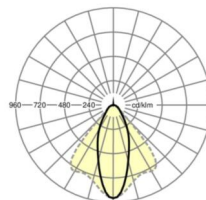

KARAKTERISTIEKEN

Bestelnummer	19425004035
EAN-nummer	4020863404902
CBS-code	94051190
Kenmerken	IP 20, Beschermingsklasse I, ENEC10 VDE, F, HACCP DIN10500/voedsel/IFS-toepassingsgerelateerde geschiktheid/BRC, Indoor, CE
Schokbestendigheidsgraad IK	IK03 (-20°C bis 35°C)
Omgevingstemperatuur	ta -20°C naar 35°C
Garantieperiode	5 jaren
Overheidssubsidieprogramma's	BEG - federale subsidie voor efficiënte gebouwen (alleen geldig voor Duitsland)

ELEKTROTECHNIEK

Voorschakelapparaat	Elektronische driver (1 stuks)
Systeemprestaties	53W
Netspanning	230V/50Hz
Energie-efficiëntieklasse/Lichtbron	D

LICHTTECHNIEK

Uitvoering	LED, Kleurweergave/Lichtkleur CRI ≥ 80 / 4000K
Kleurtolerantie (MacAdam)	3SDCM
Fotobiologische veiligheid (Armatuur)	RG1
Nominale lichtstroom	8239lm
LED Levensduur	50000h L80/B10 (Tq 35°C)
Lichtopbrengst	155lm/W
Stralingshoek	40° (C0) / 85° (C90)
UGR dw./l.	19.8 / 21.5

MECHANIEK

Kleur behuizing	zilvergrijs/wit aluminium RAL 9006/
Maten (LxBxH/DxH)	1531mm x 55mm x 37mm
Gewicht (netto)	2kg
Montagewijze	Montage draagrailstelsysteem, Lichtstructuur

Maten

L	1531 mm	Lengte
B	55 mm	Breedte
H	37 mm	Hoogte

DEEP-LINK

<https://www.regiolux.de/nl/article/19425004035>

Referentie	LED 8000lm 840
ηLB	100 %
Φ ↓/↑	99 % / 1 %
UGR dw./l.	19.8 / 21.5