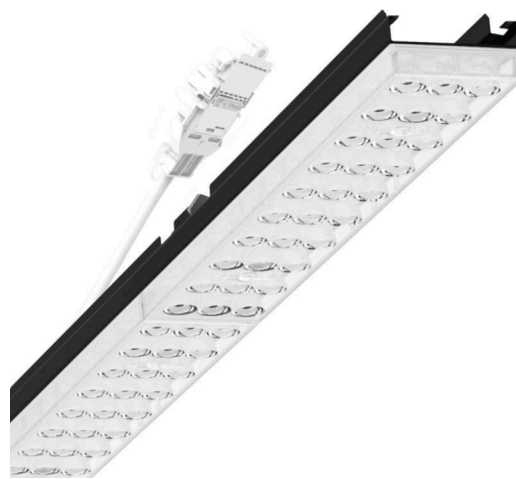

KARAKTERISTIEKEN

Bestelnummer	19425004034
EAN-nummer	4020863404919
CBS-code	94051190
Kenmerken	IP 20, Beschermingsklasse I, ENEC10 VDE, F, HACCP DIN10500/voedsel/IFS-toepassingsgerelateerde geschiktheid/BRC, Indoor, CE
Schokbestendigheidsgraad IK	IK03 (-20°C bis 35°C)
Omgevingstemperatuur	ta -20°C naar 35°C
Garantieperiode	5 jaren
Overheidssubsidieprogramma's	BEG - federale subsidie voor efficiënte gebouwen (alleen geldig voor Duitsland)

ELEKTROTECHNIEK

Voorschakelapparaat	Elektronische driver (1 stuks)
Systeemprestaties	53W
Netspanning	230V/50Hz
Energie-efficiëntieklasse/Lichtbron	D

LICHTTECHNIEK

Uitvoering	LED, Kleurweergave/Lichtkleur CRI ≥ 80 / 4000K
Kleurtolerantie (MacAdam)	3SDCM
Fotobiologische veiligheid (Armatuur)	RG1
Nominale lichtstroom	8239lm
LED Levensduur	50000h L80/B10 (Tq 35°C)
Lichtopbrengst	155lm/W
Stralingshoek	40° (C0) / 85° (C90)
UGR dw./l.	19.8 / 21.5

MECHANIEK

Kleur behuizing	zwart RAL 9005
Maten (LxBxH/DxH)	1531mm x 55mm x 37mm
Gewicht (netto)	2kg
Montagewijze	Montage draagrailsysteem, Lichtstructuur

Maten

L	1531 mm	Lengte
B	55 mm	Breedte
H	37 mm	Hoogte

DEEP-LINK

<https://www.regiolux.de/nl/article/19425004034>

Referentie	LED 8000lm 840
ηLB	100 %
Φ ↓/↑	99 % / 1 %
UGR dw./l.	19.8 / 21.5