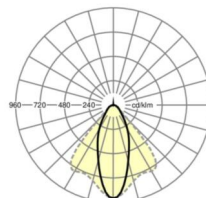

KARAKTERISTIEKEN

Bestelnummer	19425004034
EAN-nummer	4020863404919
CBS-code	94051190
Kenmerken	IP 20, Beschermingsklasse I, ENEC10 VDE, F, HACCP DIN10500/voedsel/IFS-toepassingsgerelateerde geschiktheid/BRC, Indoor, CE
Schokbestendigheidsgraad IK	IK03 (-20°C bis 35°C)
Omgevingstemperatuur	ta -20°C naar 35°C
Garantieperiode	5 jaren
Overheidssubsidieprogramma's	BEG - federale subsidie voor efficiënte gebouwen (alleen geldig voor Duitsland)

ELEKTROTECHNIEK

Voorschakelapparaat	Elektronische driver (1 stuks)
Systeemprestaties	53W
Netspanning	230V/50Hz
Energie-efficiëntieklasse/Lichtbron	D

LICHTTECHNIEK

Uitvoering	LED, Kleurweergave/Lichtkleur CRI ≥ 80 / 4000K
Kleurtolerantie (MacAdam)	3SDCM
Fotobiologische veiligheid (Armatuur)	RG1
Nominale lichtstroom	8239lm
LED Levensduur	50000h L80/B10 (Tq 35°C)
Lichtopbrengst	155lm/W
Stralingshoek	40° (C0) / 85° (C90)
UGR dw./l.	19.8 / 21.5

MECHANIEK

Kleur behuizing	zwart RAL 9005
Maten (LxBxH/DxH)	1531mm x 55mm x 37mm
Gewicht (netto)	2kg
Montagewijze	Montage draagrailsysteem, Lichtstructuur

Maten

L	1531 mm	Lengte
B	55 mm	Breedte
H	37 mm	Hoogte

DEEP-LINK

<https://www.regiolux.de/nl/article/19425004034>

Referentie	LED 8000lm 840
ηLB	100 %
Φ ↓/↑	99 % / 1 %
UGR dw./l.	19.8 / 21.5