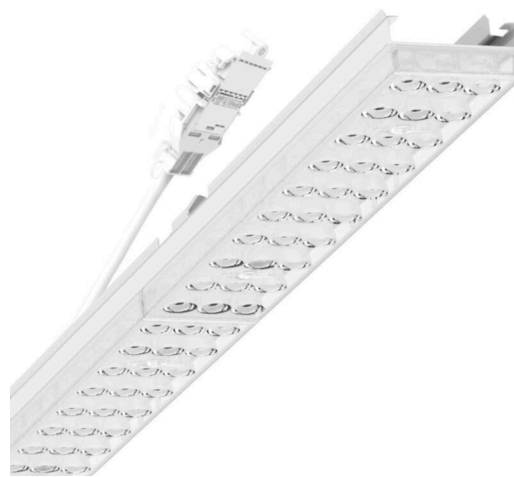

Armatuurunit variabel - Individual.Lens.Optic - direct diepstralend - visueel doorlopend

Armatuurunit van verzinkt, geprofileerd plaatstaal, oppervlak gecoat met polyesterhars. Gereedschapsloze bevestiging met in het design geïntegreerde druksluitingen waarborgt bescherming tegen diefstal en demontage. Variabel positioneerbaar in de draagrail. Kleur behuizing verkeerswit RAL 9016; Lichtverdeling direct diepstralend via Individual.Lens.Optic van PMMA-kunststof. De individuele lensoptiek zorgt voor hoog montagegemak en is onderhoudsvriendelijk door het gemakkelijk te reinigen oppervlak. Het ritme van de 3-rijige individuele lensoptelling is binnen en tussen de armatuurunits perfect gecoördineerd en zorgt voor een homogene uitstraling in het pand. Elektrische aansluiting via aansluitkabel 1 m voor variabele positionering van de armatuurunit in de lichtband met 3-polig snelmontage-stekkerdeel met vrije fasevoorkeuze. Ze zijn vervangbaar, maken modernisering mogelijk en verlengen de levensduur van het gehele systeem op een toekomstbestendige manier.

MECHANIEK

Kleur behuizing	verkeerswit RAL 9016
Maten (LxBxH/DxH)	1531mm x 55mm x 37mm
Gewicht (netto)	2kg
Montagewijze	Montage draagrailsysteem, Lichtstructuur

Maten

L	1531 mm	Lengte
B	55 mm	Breedte
H	37 mm	Hoogte

DEEP-LINK

<https://www.regiolux.de/nl/article/19425004030>

Referentie	LED 8000lm 840
ηLB	100 %
Φ ↓/↑	99 % / 1 %
UGR dw./l.	19.8 / 21.5