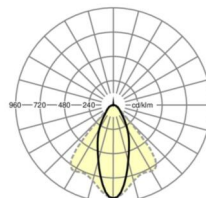

KARAKTERISTIEKEN

Bestelnummer	19425004030
EAN-nummer	4020863404926
CBS-code	94051190
Kenmerken	IP 20, Beschermingsklasse I, ENEC10 VDE, F, HACCP DIN10500/voedsel/IFS-toepassingsgerelateerde geschiktheid/BRC, Indoor, CE
Schokbestendigheidsgraad IK	IK03 (-20°C bis 35°C)
Omgevingstemperatuur	ta -20°C naar 35°C
Garantieperiode	5 jaren
Overheidssubsidieprogramma's	BEG - federale subsidie voor efficiënte gebouwen (alleen geldig voor Duitsland)

ELEKTROTECHNIEK

Voorschakelapparaat	Elektronische driver (1 stuks)
Systeemprestaties	53W
Netspanning	230V/50Hz
Energie-efficiëntieklasse/Lichtbron	D

LICHTTECHNIEK

Uitvoering	LED, Kleurweergave/Lichtkleur CRI ≥ 80 / 4000K
Kleurtolerantie (MacAdam)	3SDCM
Fotobiologische veiligheid (Armatuur)	RG1
Nominale lichtstroom	8239lm
LED Levensduur	50000h L80/B10 (Tq 35°C)
Lichtopbrengst	155lm/W
Stralingshoek	40° (C0) / 85° (C90)
UGR dw./l.	19.8 / 21.5

MECHANIEK

Kleur behuizing	verkeerswit RAL 9016
Maten (LxBxH/DxH)	1531mm x 55mm x 37mm
Gewicht (netto)	2kg
Montagewijze	Montage draagrailsysteem, Lichtstructuur

Maten

L	1531 mm	Lengte
B	55 mm	Breedte
H	37 mm	Hoogte

DEEP-LINK

<https://www.regiolux.de/nl/article/19425004030>

Referentie	LED 8000lm 840
ηLB	100 %
Φ ↓/↑	99 % / 1 %
UGR dw./l.	19.8 / 21.5