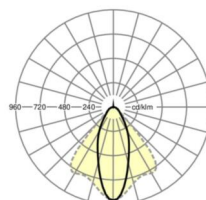

KARAKTERISTIEKEN

Bestelnummer	19425006175
EAN-nummer	4020863412525
CBS-code	94051190
Kenmerken	IP 20, Beschermingsklasse I, ENEC10 VDE, F, HACCP DIN10500/voedsel/IFS-toepassingsgerelateerde geschiktheid/BRC, Indoor, CE
Schokbestendigheidsgraad IK	IK03 (-20°C bis 35°C)
Omgevingstemperatuur	ta -20°C naar 35°C
Bijzondere eigenschappen	Ready for IoT
Garantieperiode	5 jaren
Overheidssubsidieprogramma's	BEG - federale subsidie voor efficiënte gebouwen (alleen geldig voor Duitsland)

ELEKTROTECHNIEK

Voorschakelapparaat	Elektronische driver DALI2 (1 stuks)
Systeemprestaties	53W
Netspanning	230V/50Hz
Aardlekschakelaar(s) (inschakelstroom)	13 stuks/B10, 22 stuks/B16, 21 stuks/C10, 36 stuks/C16
Energie-efficiëntieklasse/Lichtbron	D

LICHTTECHNIEK

Uitvoering	LED, Kleurweergave/Lichtkleur CRI ≥ 80 / 6500K
Kleurtolerantie (MacAdam)	3SDCM
Fotobiologische veiligheid (Armatuur)	RG1
Nominale lichtstroom	7934lm
LED Levensduur	50000h L80/B10 (Tq 35°C)
Lichtopbrengst	149lm/W
Stralingshoek	40° (C0) / 85° (C90)
UGR dw./l.	19.7 / 21.4

MECHANIEK

Kleur behuizing	zilvergrijs/wit aluminium RAL 9006/
Maten (LxBxDxH)	1531mm x 55mm x 37mm
Gewicht (netto)	2kg
Montagewijze	Montage draagrailstelsysteem, Lichtstructuur

Maten

L	1531 mm	Lengte
B	55 mm	Breedte
H	37 mm	Hoogte

DEEP-LINK

<https://www.regiolux.de/nl/article/19425006175>

Referentie	LED 8000lm 865
η_{LB}	100 %
$\Phi \downarrow / \uparrow$	99 % / 1 %
UGR dw./l.	19.7 / 21.4