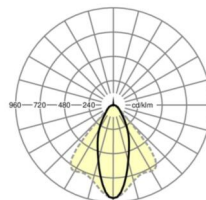

LICHTTECHNIEK

| | |
|---------------------------------------|---|
| Uitvoering | LED, Kleurweergave/Lichtkleur CRI ≥ 80 / 6500K |
| Kleurtolerantie (MacAdam) | 3SDCM |
| Fotobiologische veiligheid (Armatuur) | RG1 |
| Nominale lichtstroom | 7934lm |
| LED Levensduur | 50000h L80/B10 (Tq 35°C) |
| Lichtopbrengst | 149lm/W |
| Stralingshoek | 40° (C0) / 85° (C90) |
| UGR dw./l. | 19.7 / 21.4 |

Maten

| | | |
|---|---------|---------|
| L | 1531 mm | Lengte |
| B | 55 mm | Breedte |
| H | 37 mm | Hoogte |

DEEP-LINK

<https://www.regiolux.de/nl/article/19425006174>

| | |
|------------|----------------|
| Referentie | LED 8000lm 865 |
| ηLB | 100 % |
| Φ ↓/↑ | 99 % / 1 % |
| UGR dw./l. | 19.7 / 21.4 |