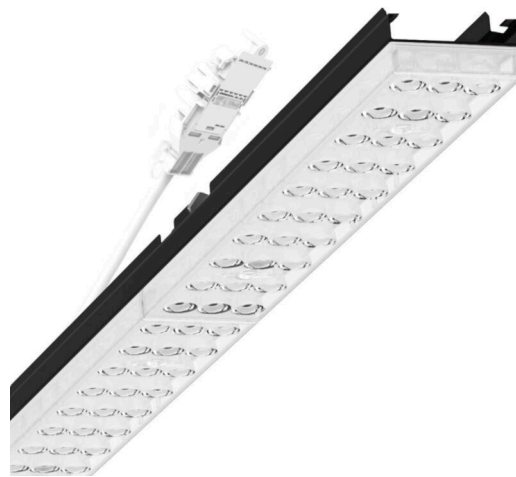

Armatuurunit variabel - Individual.Lens.Optic - direct diepstralend - visueel doorlopend

Armatuurunit van verzinkt, geprofileerd plaatstaal, oppervlak gecoat met polyesterhars. Gereedschapsloze bevestiging met in het design geïntegreerde druksluitingen waarborgt bescherming tegen diefstal en demontage. Variabel positioneerbaar in de draagrail. Kleur behuizing zwart RAL 9005; Lichtverdeling direct diepstralend via Individual.Lens.Optic van PMMA-kunststof. De individuele lensoptiek zorgt voor hoog montagegemak en is onderhoudsvriendelijk door het gemakkelijk te reinigen oppervlak. Het ritme van de 3-rijige individuele lensoptelling is binnen en tussen de armatuurunits perfect gecoördineerd en zorgt voor een homogene uitstraling in het pand. Elektrische aansluiting via aansluitkabel 1 m voor variabele positionering van de armatuurunit in de lichtband met 5-polig snelmontage-stekkerdeel met vrije fasevoorkeuze. Ze zijn vervangbaar, maken modernisering mogelijk en verlengen de levensduur van het gehele systeem op een toekomstbestendige manier.

MECHANIEK

| | |
|-------------------|--|
| Kleur behuizing | zwart RAL 9005 |
| Maten (LxBxH/DxH) | 1531mm x 55mm x 37mm |
| Gewicht (netto) | 2kg |
| Montagewijze | Montage draagrailsysteem, Lichtstructuur |

Maten

| | | |
|---|---------|---------|
| L | 1531 mm | Lengte |
| B | 55 mm | Breedte |
| H | 37 mm | Hoogte |

DEEP-LINK

<https://www.regiolux.de/nl/article/19425006174>

| | |
|------------|----------------|
| Referentie | LED 8000lm 865 |
| ηLB | 100 % |
| Φ ↓/↑ | 99 % / 1 % |
| UGR dw./l. | 19.7 / 21.4 |