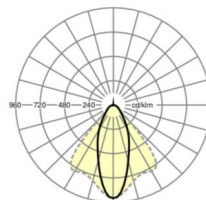

KARAKTERISTIEKEN

Bestelnummer	19425006170
EAN-nummer	4020863412549
CBS-code	94051190
Kenmerken	IP 20, Beschermingsklasse I, ENEC10 VDE, F, HACCP DIN10500/voedsel/IFS-toepassingsgerelateerde geschiktheid/BRC, Indoor, CE
Schokbestendigheidsgraad IK	IK03 (-20°C bis 35°C)
Omgevingstemperatuur	ta -20°C naar 35°C
Bijzondere eigenschappen	Ready for IoT
Garantieperiode	5 jaren
Overheidssubsidieprogramma's	BEG - federale subsidie voor efficiënte gebouwen (alleen geldig voor Duitsland)

ELEKTROTECHNIEK

Voorschakelapparaat	Elektronische driver DALI2 (1 stuk)
Systeemprestaties	53W
Netspanning	230V/50Hz
Aardlekschakelaar(s) (inschakelstroom)	13 stuks/B10, 22 stuks/B16, 21 stuks/C10, 36 stuks/C16
Energie-efficiëntieklasse/Lichtbron	D

LICHTTECHNIEK

Uitvoering	LED, Kleurweergave/Lichtkleur CRI ≥ 80 / 6500K
Kleurtolerantie (MacAdam)	3SDCM
Fotobiologische veiligheid (Armatuur)	RG1
Nominale lichtstroom	7934lm
LED Levensduur	50000h L80/B10 (Tq 35°C)
Lichtopbrengst	149lm/W
Stralingshoek	40° (C0) / 85° (C90)
UGR dw./l.	19.7 / 21.4

MECHANIEK

Kleur behuizing	verkeerswit RAL 9016
Maten (LxBxH/DxH)	1531mm x 55mm x 37mm
Gewicht (netto)	2kg
Montagewijze	Montage draagrailsysteem, Lichtstructuur

Maten

L	1531 mm	Lengte
B	55 mm	Breedte
H	37 mm	Hoogte

DEEP-LINK

<https://www.regiolux.de/nl/article/19425006170>

Referentie	LED 8000lm 865
ηLB	100 %
Φ ↓/↑	99 % / 1 %
UGR dw./l.	19.7 / 21.4