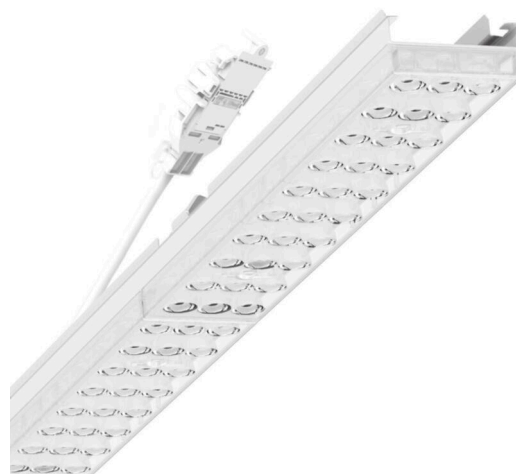

KARAKTERISTIEKEN

Bestelnummer	19425006170
EAN-nummer	4020863412549
CBS-code	94051190
Kenmerken	IP 20, Beschermingsklasse I, ENEC10 VDE, F, HACCP DIN10500/voedsel/IFS-toepassingsgerelateerde geschiktheid/BRC, Indoor, CE
Schokbestendigheidsgraad IK	IK03 (-20°C bis 35°C)
Omgevingstemperatuur	ta -20°C naar 35°C
Bijzondere eigenschappen	Ready for IoT
Garantieperiode	5 jaren
Overheidssubsidieprogramma's	BEG - federale subsidie voor efficiënte gebouwen (alleen geldig voor Duitsland)

ELEKTROTECHNIEK

Voorschakelapparaat	Elektronische driver DALI2 (1 stuk)
Systeemprestaties	53W
Netspanning	230V/50Hz
Aardlekschakelaar(s) (inschakelstroom)	13 stuks/B10, 22 stuks/B16, 21 stuks/C10, 36 stuks/C16
Energie-efficiëntieklasse/Lichtbron	D

LICHTTECHNIEK

Uitvoering	LED, Kleurweergave/Lichtkleur CRI ≥ 80 / 6500K
Kleurtolerantie (MacAdam)	3SDCM
Fotobiologische veiligheid (Armatuur)	RG1
Nominale lichtstroom	7934lm
LED Levensduur	50000h L80/B10 (Tq 35°C)
Lichtopbrengst	149lm/W
Stralingshoek	40° (C0) / 85° (C90)
UGR dw./l.	19.7 / 21.4

MECHANIEK

Kleur behuizing	verkeerswit RAL 9016
Maten (LxBxH/DxH)	1531mm x 55mm x 37mm
Gewicht (netto)	2kg
Montagewijze	Montage draagrailsysteem, Lichtstructuur

Maten

L	1531 mm	Lengte
B	55 mm	Breedte
H	37 mm	Hoogte

DEEP-LINK

<https://www.regiolux.de/nl/article/19425006170>

Referentie	LED 8000lm 865
ηLB	100 %
Φ ↓/↑	99 % / 1 %
UGR dw./l.	19.7 / 21.4