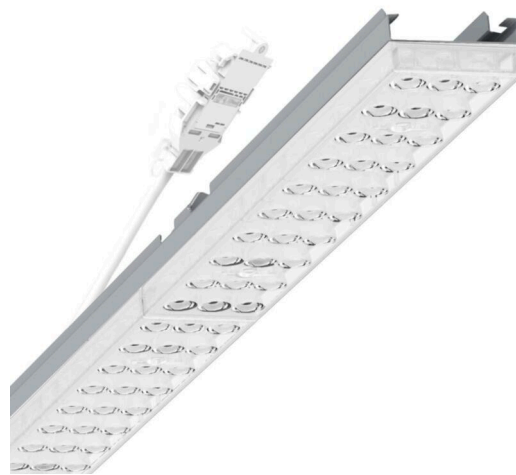

KARAKTERISTIEKEN

Bestelnummer	19425004175
EAN-nummer	4020863404667
CBS-code	94051190
Kenmerken	IP 20, Beschermingsklasse I, ENEC10 VDE, F, HACCP DIN10500/voedsel/IFS-toepassingsgerelateerde geschiktheid/BRC, Indoor, CE
Schokbestendigheidsgraad IK	IK03 (-20°C bis 35°C)
Omgevingstemperatuur	ta -20°C naar 35°C
Garantieperiode	5 jaren
Overheidssubsidieprogramma's	BEG - federale subsidie voor efficiënte gebouwen (alleen geldig voor Duitsland)

ELEKTROTECHNIEK

Voorschakelapparaat	Elektronische driver (1 stuks)
Systeemprestaties	53W
Netspanning	230V/50Hz
Energie-efficiëntieklasse/Lichtbron	D

LICHTTECHNIEK

Uitvoering	LED, Kleurweergave/Lichtkleur CRI ≥ 80 / 6500K
Kleurtolerantie (MacAdam)	3SDCM
Fotobiologische veiligheid (Armatuur)	RG1
Nominale lichtstroom	7934lm
LED Levensduur	50000h L80/B10 (Tq 35°C)
Lichtopbrengst	149lm/W
Stralingshoek	40° (C0) / 85° (C90)
UGR dw./l.	19.7 / 21.4

MECHANIEK

Kleur behuizing	zilvergrijs/wit aluminium RAL 9006/
Maten (LxBxH/DxH)	1531mm x 55mm x 37mm
Gewicht (netto)	2kg
Montagewijze	Montage draagrailstelsysteem, Lichtstructuur

Maten

L	1531 mm	Lengte
B	55 mm	Breedte
H	37 mm	Hoogte

DEEP-LINK

<https://www.regiolux.de/nl/article/19425004175>

Referentie	LED 8000lm 865
ηLB	100 %
Φ ↓/↑	99 % / 1 %
UGR dw./l.	19.7 / 21.4