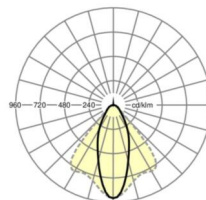

KARAKTERISTIEKEN

Bestelnummer	19425004175
EAN-nummer	4020863404667
CBS-code	94051190
Kenmerken	IP 20, Beschermingsklasse I, ENEC10 VDE, F, HACCP DIN10500/voedsel/IFS-toepassingsgerelateerde geschiktheid/BRC, Indoor, CE
Schokbestendigheidsgraad IK	IK03 (-20°C bis 35°C)
Omgevingstemperatuur	ta -20°C naar 35°C
Garantieperiode	5 jaren
Overheidssubsidieprogramma's	BEG - federale subsidie voor efficiënte gebouwen (alleen geldig voor Duitsland)

ELEKTROTECHNIEK

Voorschakelapparaat	Elektronische driver (1 stuks)
Systeemprestaties	53W
Netspanning	230V/50Hz
Energie-efficiëntieklasse/Lichtbron	D

LICHTTECHNIEK

Uitvoering	LED, Kleurweergave/Lichtkleur CRI ≥ 80 / 6500K
Kleurtolerantie (MacAdam)	3SDCM
Fotobiologische veiligheid (Armatuur)	RG1
Nominale lichtstroom	7934lm
LED Levensduur	50000h L80/B10 (Tq 35°C)
Lichtopbrengst	149lm/W
Stralingshoek	40° (C0) / 85° (C90)
UGR dw./l.	19.7 / 21.4

MECHANIEK

Kleur behuizing	zilvergrijs/wit aluminium RAL 9006/
Maten (LxBxH/DxH)	1531mm x 55mm x 37mm
Gewicht (netto)	2kg
Montagewijze	Montage draagrailstelsysteem, Lichtstructuur

Maten

L	1531 mm	Lengte
B	55 mm	Breedte
H	37 mm	Hoogte

DEEP-LINK

<https://www.regiolux.de/nl/article/19425004175>

Referentie	LED 8000lm 865
ηLB	100 %
Φ ↓/↑	99 % / 1 %
UGR dw./l.	19.7 / 21.4