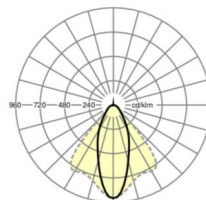

KARAKTERISTIEKEN

Bestelnummer	19425004174
EAN-nummer	4020863404674
CBS-code	94051190
Kenmerken	IP 20, Beschermingsklasse I, ENEC10 VDE, F, HACCP DIN10500/voedsel/IFS-toepassingsgerelateerde geschiktheid/BRC, Indoor, CE
Schokbestendigheidsgraad IK	IK03 (-20°C bis 35°C)
Omgevingstemperatuur	ta -20°C naar 35°C
Garantieperiode	5 jaren
Overheidssubsidieprogramma's	BEG - federale subsidie voor efficiënte gebouwen (alleen geldig voor Duitsland)

ELEKTROTECHNIEK

Voorschakelapparaat	Elektronische driver (1 stuks)
Systeemprestaties	53W
Netspanning	230V/50Hz
Energie-efficiëntieklasse/Lichtbron	D

LICHTTECHNIEK

Uitvoering	LED, Kleurweergave/Lichtkleur CRI ≥ 80 / 6500K
Kleurtolerantie (MacAdam)	3SDCM
Fotobiologische veiligheid (Armatuur)	RG1
Nominale lichtstroom	7934lm
LED Levensduur	50000h L80/B10 (Tq 35°C)
Lichtopbrengst	149lm/W
Stralingshoek	40° (C0) / 85° (C90)
UGR dw./l.	19.7 / 21.4

MECHANIEK

Kleur behuizing	zwart RAL 9005
Maten (LxBxH/DxH)	1531mm x 55mm x 37mm
Gewicht (netto)	2kg
Montagewijze	Montage draagrailsysteem, Lichtstructuur

Maten

L	1531 mm	Lengte
B	55 mm	Breedte
H	37 mm	Hoogte

DEEP-LINK

<https://www.regiolux.de/nl/article/19425004174>

Referentie	LED 8000lm 865
ηLB	100 %
Φ ↓/↑	99 % / 1 %
UGR dw./l.	19.7 / 21.4