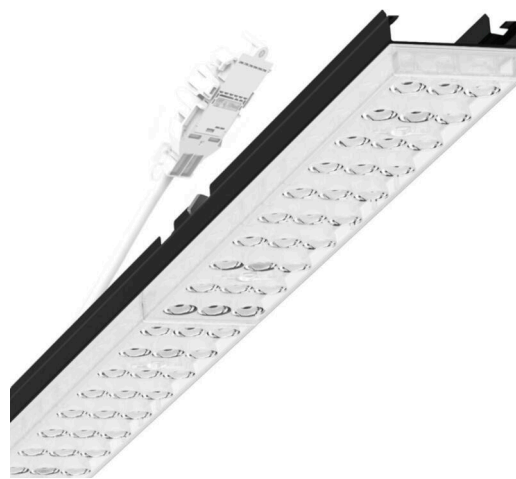

KARAKTERISTIEKEN

Bestelnummer	19425004174
EAN-nummer	4020863404674
CBS-code	94051190
Kenmerken	IP 20, Beschermingsklasse I, ENEC10 VDE, F, HACCP DIN10500/voedsel/IFS-toepassingsgerelateerde geschiktheid/BRC, Indoor, CE
Schokbestendigheidsgraad IK	IK03 (-20°C bis 35°C)
Omgevingstemperatuur	ta -20°C naar 35°C
Garantieperiode	5 jaren
Overheidssubsidieprogramma's	BEG - federale subsidie voor efficiënte gebouwen (alleen geldig voor Duitsland)

ELEKTROTECHNIEK

Voorschakelapparaat	Elektronische driver (1 stuks)
Systeemprestaties	53W
Netspanning	230V/50Hz
Energie-efficiëntieklasse/Lichtbron	D

LICHTTECHNIEK

Uitvoering	LED, Kleurweergave/Lichtkleur CRI ≥ 80 / 6500K
Kleurtolerantie (MacAdam)	3SDCM
Fotobiologische veiligheid (Armatuur)	RG1
Nominale lichtstroom	7934lm
LED Levensduur	50000h L80/B10 (Tq 35°C)
Lichtopbrengst	149lm/W
Stralingshoek	40° (C0) / 85° (C90)
UGR dw./l.	19.7 / 21.4

MECHANIEK

Kleur behuizing	zwart RAL 9005
Maten (LxBxH/DxH)	1531mm x 55mm x 37mm
Gewicht (netto)	2kg
Montagewijze	Montage draagrailsysteem, Lichtstructuur

Maten

L	1531 mm	Lengte
B	55 mm	Breedte
H	37 mm	Hoogte

DEEP-LINK

<https://www.regiolux.de/nl/article/19425004174>

Referentie	LED 8000lm 865
ηLB	100 %
Φ ↓/↑	99 % / 1 %
UGR dw./l.	19.7 / 21.4