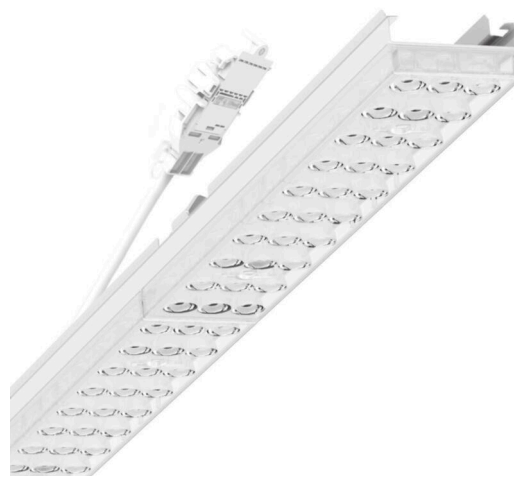

Armatuurunit variabel - Individual.Lens.Optic - direct diepstralend - visueel doorlopend

Armatuurunit van verzinkt, geprofileerd plaatstaal, oppervlak gecoat met polyesterhars. Gereedschapsloze bevestiging met in het design geïntegreerde druksluitingen waarborgt bescherming tegen diefstal en demontage. Variabel positioneerbaar in de draagrail. Kleur behuizing verkeerswit RAL 9016; Lichtverdeling direct diepstralend via Individual.Lens.Optic van PMMA-kunststof. De individuele lensoptiek zorgt voor hoog montagegemak en is onderhoudsvriendelijk door het gemakkelijk te reinigen oppervlak. Het ritme van de 3-rijige individuele lensoptelling is binnen en tussen de armatuurunits perfect gecoördineerd en zorgt voor een homogene uitstraling in het pand. Elektrische aansluiting via aansluitkabel 1 m voor variabele positionering van de armatuurunit in de lichtband met 3-polig snelmontage-stekkerdeel met vrije fasevoorkeuze. Ze zijn vervangbaar, maken modernisering mogelijk en verlengen de levensduur van het gehele systeem op een toekomstbestendige manier.

MECHANIEK

Kleur behuizing	verkeerswit RAL 9016
Maten (LxBxH/DxH)	1531mm x 55mm x 37mm
Gewicht (netto)	2kg
Montagewijze	Montage draagrailsysteem, Lichtstructuur

Maten

L	1531 mm	Lengte
B	55 mm	Breedte
H	37 mm	Hoogte

DEEP-LINK

<https://www.regiolux.de/nl/article/19425004170>

Referentie	LED 8000lm 865
ηLB	100 %
Φ ↓/↑	99 % / 1 %
UGR dw./l.	19.7 / 21.4