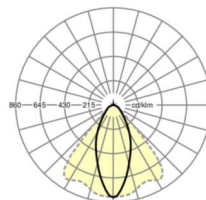

KARAKTERISTIEKEN

Bestelnummer	19425006120
EAN-nummer	4020863412587
CBS-code	94051190
Kenmerken	IP 20, Beschermingsklasse I, ENEC10 VDE, F, HACCP DIN10500/voedsel/IFS-toepassingsgerelateerde geschiktheid/BRC, Indoor, CE
Schokbestendigheidsgraad IK	IK03 (-20°C bis 35°C)
Omgevingstemperatuur	ta -20°C naar 35°C
Bijzondere eigenschappen	Ready for IoT
Garantieperiode	5 jaren
Overheidssubsidieprogramma's	BEG - federale subsidie voor efficiënte gebouwen (alleen geldig voor Duitsland)

ELEKTROTECHNIEK

Voorschakelapparaat	Elektronische driver DALI2 (1 stuk)
Systeemprestaties	53W
Netspanning	230V/50Hz
Aardlekschakelaar(s) (inschakelstroom)	13 stuks/B10, 22 stuks/B16, 21 stuks/C10, 36 stuks/C16
Energie-efficiëntieklasse/Lichtbron	C

LICHTTECHNIEK

Uitvoering	LED, Kleurweergave/Lichtkleur CRI ≥ 80 / 3000K
Kleurtolerantie (MacAdam)	3SDCM
Fotobiologische veiligheid (Armatuur)	RG1
Nominale lichtstroom	8994lm
LED Levensduur	50000h L80/B10 (Tq 35°C)
Lichtopbrengst	171lm/W
Stralingshoek	40° (C0) / 85° (C90)
UGR dw./l.	20.2 / 22.1

MECHANIEK

Kleur behuizing	verkeerswit RAL 9016
Maten (LxBxDxH)	1531mm x 55mm x 37mm
Gewicht (netto)	2kg
Montagewijze	Montage draagrailsysteem, Lichtstructuur

Maten

L	1531 mm	Lengte
B	55 mm	Breedte
H	37 mm	Hoogte

DEEP-LINK

<https://www.regiolux.de/nl/article/19425006120>

Referentie	LED 9000lm 830
ηLB	100 %
Φ ↓/↑	99 % / 1 %
UGR dw./l.	20.2 / 22.1