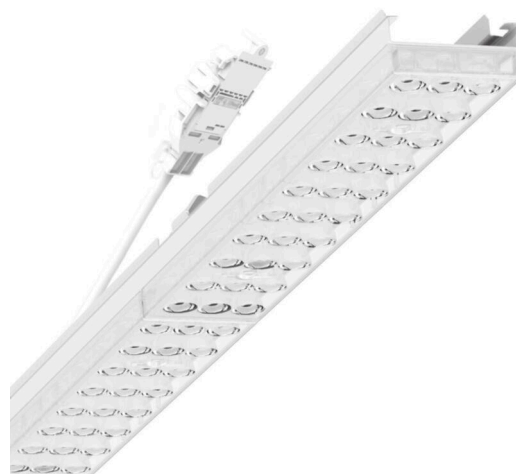

KARAKTERISTIEKEN

Bestelnummer	19425006120
EAN-nummer	4020863412587
CBS-code	94051190
Kenmerken	IP 20, Beschermingsklasse I, ENEC10 VDE, F, HACCP DIN10500/voedsel/IFS-toepassingsgerelateerde geschiktheid/BRC, Indoor, CE
Schokbestendigheidsgraad IK	IK03 (-20°C bis 35°C)
Omgevingstemperatuur	ta -20°C naar 35°C
Bijzondere eigenschappen	Ready for IoT
Garantieperiode	5 jaren
Overheidssubsidieprogramma's	BEG - federale subsidie voor efficiënte gebouwen (alleen geldig voor Duitsland)

ELEKTROTECHNIEK

Voorschakelapparaat	Elektronische driver DALI2 (1 stuk)
Systeemprestaties	53W
Netspanning	230V/50Hz
Aardlekschakelaar(s) (inschakelstroom)	13 stuks/B10, 22 stuks/B16, 21 stuks/C10, 36 stuks/C16
Energie-efficiëntieklasse/Lichtbron	C

LICHTTECHNIEK

Uitvoering	LED, Kleurweergave/Lichtkleur CRI ≥ 80 / 3000K
Kleurtolerantie (MacAdam)	3SDCM
Fotobiologische veiligheid (Armatuur)	RG1
Nominale lichtstroom	8994lm
LED Levensduur	50000h L80/B10 (Tq 35°C)
Lichtopbrengst	171lm/W
Stralingshoek	40° (C0) / 85° (C90)
UGR dw./l.	20.2 / 22.1

MECHANIEK

Kleur behuizing	verkeerswit RAL 9016
Maten (LxBxDxH)	1531mm x 55mm x 37mm
Gewicht (netto)	2kg
Montagewijze	Montage draagrailsysteem, Lichtstructuur

Maten

L	1531 mm	Lengte
B	55 mm	Breedte
H	37 mm	Hoogte

DEEP-LINK

<https://www.regiolux.de/nl/article/19425006120>

Referentie	LED 9000lm 830
ηLB	100 %
Φ ↓/↑	99 % / 1 %
UGR dw./l.	20.2 / 22.1