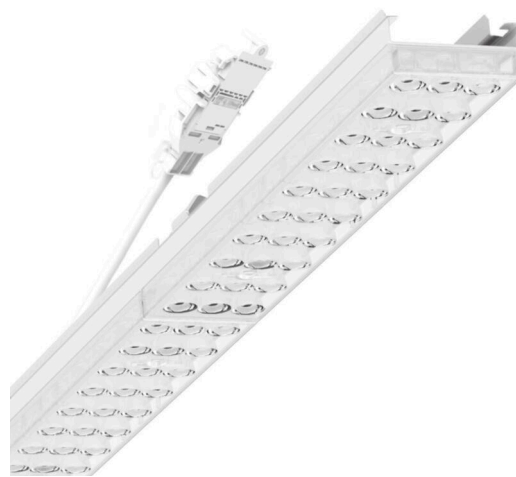

Armatuurunit variabel - Individual.Lens.Optic - direct diepstralend - visueel doorlopend

Armatuurunit van verzinkt, geprofileerd plaatstaal, oppervlak gecoat met polyesterhars. Gereedschapsloze bevestiging met in het design geïntegreerde druksluitingen waarborgt bescherming tegen diefstal en demontage. Variabel positioneerbaar in de draagrail. Kleur behuizing verkeerswit RAL 9016; Lichtverdeling direct diepstralend via Individual.Lens.Optic van PMMA-kunststof. De individuele lensoptiek zorgt voor hoog montagegemak en is onderhoudsvriendelijk door het gemakkelijk te reinigen oppervlak. Het ritme van de 3-rijige individuele lensoptelling is binnen en tussen de armatuurunits perfect gecoördineerd en zorgt voor een homogene uitstraling in het pand. Elektrische aansluiting via aansluitkabel 1 m voor variabele positionering van de armatuurunit in de lichtband met 3-polig snelmontage-stekkerdeel met vrije fasevoorkeuze. Ze zijn vervangbaar, maken modernisering mogelijk en verlengen de levensduur van het gehele systeem op een toekomstbestendige manier.

MECHANIEK

Kleur behuizing	verkeerswit RAL 9016
Maten (LxBxH/DxH)	1531mm x 55mm x 37mm
Gewicht (netto)	2kg
Montagewijze	Montage draagrailsysteem, Lichtstructuur

Maten

L	1531 mm	Lengte
B	55 mm	Breedte
H	37 mm	Hoogte

DEEP-LINK

<https://www.regiolux.de/nl/article/19425004120>

Referentie	LED 9000lm 830
ηLB	100 %
Φ ↓/↑	99 % / 1 %
UGR dw./l.	20.2 / 22.1