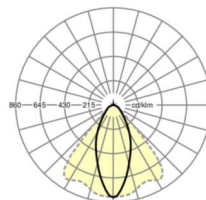

KARAKTERISTIEKEN

Bestelnummer	19425004120
EAN-nummer	4020863404766
CBS-code	94051190
Kenmerken	IP 20, Beschermingsklasse I, ENEC10 VDE, F, HACCP DIN10500/voedsel/IFS-toepassingsgerelateerde geschiktheid/BRC, Indoor, CE
Schokbestendigheidsgraad IK	IK03 (-20°C bis 35°C)
Omgevingstemperatuur	ta -20°C naar 35°C
Garantieperiode	5 jaren
Overheidssubsidieprogramma's	BEG - federale subsidie voor efficiënte gebouwen (alleen geldig voor Duitsland)

ELEKTROTECHNIEK

Voorschakelapparaat	Elektronische driver (1 stuks)
Systeemprestaties	53W
Netspanning	230V/50Hz
Energie-efficiëntieklasse/Lichtbron	C

LICHTTECHNIEK

Uitvoering	LED, Kleurweergave/Lichtkleur CRI ≥ 80 / 3000K
Kleurtolerantie (MacAdam)	3SDCM
Fotobiologische veiligheid (Armatuur)	RG1
Nominale lichtstroom	8994lm
LED Levensduur	50000h L80/B10 (Tq 35°C)
Lichtopbrengst	171lm/W
Stralingshoek	40° (C0) / 85° (C90)
UGR dw./l.	20.2 / 22.1

MECHANIEK

Kleur behuizing	verkeerswit RAL 9016
Maten (LxBxH/DxH)	1531mm x 55mm x 37mm
Gewicht (netto)	2kg
Montagewijze	Montage draagrailsysteem, Lichtstructuur

Maten

L	1531 mm	Lengte
B	55 mm	Breedte
H	37 mm	Hoogte

DEEP-LINK

<https://www.regiolux.de/nl/article/19425004120>

Referentie	LED 9000lm 830
ηLB	100 %
Φ ↓/↑	99 % / 1 %
UGR dw./l.	20.2 / 22.1