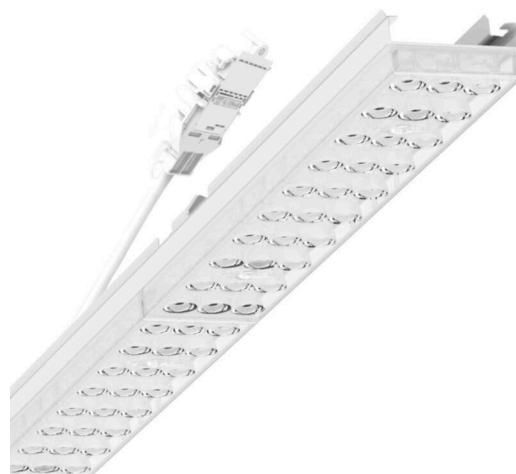

Armatuurunit variabel - Individual.Lens.Optic - direct diepstralend - visueel doorlopend

Armatuurunit van verzinkt, geprofileerd plaatstaal, oppervlak gecoat met polyesterhars. Gereedschapsloze bevestiging met in het design geïntegreerde druksluitingen waarborgt bescherming tegen diefstal en demontage. Variabel positioneerbaar in de draagrail. Kleur behuizing verkeerswit RAL 9016; Lichtverdeling direct diepstralend via Individual.Lens.Optic van PMMA-kunststof. De individuele lensoptiek zorgt voor hoog montagegemak en is onderhoudsvriendelijk door het gemakkelijk te reinigen oppervlak. Het ritme van de 3-rijige individuele lensoptelling is binnen en tussen de armatuurunits perfect gecoördineerd en zorgt voor een homogene uitstraling in het pand. Elektrische aansluiting via aansluitkabel 1 m voor variabele positionering van de armatuurunit in de lichtband met 5-polig snelmontage-stekkerdeel met vrije fasevoorkeuze. Ze zijn vervangbaar, maken modernisering mogelijk en verlengen de levensduur van het gehele systeem op een toekomstbestendige manier.

LICHTTECHNIEK

Uitvoering	LED, Kleurweergave/Lichtkleur CRI ≥ 80 / 4000K
Kleurtolerantie (MacAdam)	3SDCM
Fotobiologische veiligheid (Armatuur)	RG1
Nominale lichtstroom	9272lm
LED Levensduur	50000h L80/B10 (Tq 35°C)
Lichtopbrengst	176lm/W
Stralingshoek	40° (C0) / 85° (C90)
UGR dw./l.	20.3 / 22.3

MECHANIEK

Kleur behuizing	verkeerswit RAL 9016
Maten (LxBxH/DxH)	1531mm x 55mm x 37mm
Gewicht (netto)	2kg
Montagewijze	Montage draagrailsysteem, Lichtstructuur

Maten

L	1531 mm	Lengte
B	55 mm	Breedte
H	37 mm	Hoogte

DEEP-LINK

<https://www.regiolux.de/nl/article/19425006050>

Referentie	LED 9000lm 840
η_{LB}	100 %
$\Phi \downarrow / \uparrow$	99 % / 1 %
UGR dw./l.	20.3 / 22.3