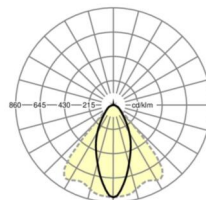

KARAKTERISTIEKEN

Bestelnummer	19425006050
EAN-nummer	4020863412648
CBS-code	94051190
Kenmerken	IP 20, Beschermingsklasse I, ENEC10 VDE, F, HACCP DIN10500/voedsel/IFS-toepassingsgerelateerde geschiktheid/BRC, Indoor, CE
Schokbestendigheidsgraad IK	IK03 (-20°C bis 35°C)
Omgevingstemperatuur	ta -20°C naar 35°C
Bijzondere eigenschappen	Ready for IoT
Garantieperiode	5 jaren
Overheidssubsidieprogramma's	BEG - federale subsidie voor efficiënte gebouwen (alleen geldig voor Duitsland)

ELEKTROTECHNIEK

Voorschakelapparaat	Elektronische driver DALI2 (1 stuks)
Systeemprestaties	53W
Netspanning	230V/50Hz
Aardlekschakelaar(s) (inschakelstroom)	13 stuks/B10, 22 stuks/B16, 21 stuks/C10, 36 stuks/C16
Energie-efficiëntieklasse/Lichtbron	C

LICHTTECHNIEK

Uitvoering	LED, Kleurweergave/Lichtkleur CRI ≥ 80 / 4000K
Kleurtolerantie (MacAdam)	3SDCM
Fotobiologische veiligheid (Armatuur)	RG1
Nominale lichtstroom	9272lm
LED Levensduur	50000h L80/B10 (Tq 35°C)
Lichtopbrengst	176lm/W
Stralingshoek	40° (C0) / 85° (C90)
UGR dw./l.	20.3 / 22.3

MECHANIEK

Kleur behuizing	verkeerswit RAL 9016
Maten (LxBxH/DxH)	1531mm x 55mm x 37mm
Gewicht (netto)	2kg
Montagewijze	Montage draagrailsysteem, Lichtstructuur

Maten

L	1531 mm	Lengte
B	55 mm	Breedte
H	37 mm	Hoogte

DEEP-LINK

<https://www.regiolux.de/nl/article/19425006050>

Referentie	LED 9000lm 840
η_{LB}	100 %
$\Phi \downarrow / \uparrow$	99 % / 1 %
UGR dw./l.	20.3 / 22.3