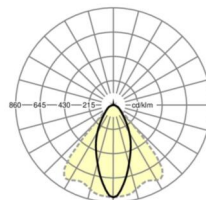

KARAKTERISTIEKEN

Bestelnummer	19425007050
EAN-nummer	4020863418299
CBS-code	94051190
Kenmerken	IP 20, Beschermingsklasse I, F, HACCP DIN10500/voedsel/IFS-toepassingsgerelateerde geschiktheid/BRC, Indoor, CE
Schokbestendigheidsgraad IK	IK03 (5°C bis 25°C)
Omgevingstemperatuur	ta 5°C naar 25°C
Garantieperiode	5 jaren
Overheidssubsidieprogramma's	BEG - federale subsidie voor efficiënte gebouwen (alleen geldig voor Duitsland)

ELEKTROTECHNIEK

Voorschakelapparaat	Elektronische driver noodlicht 3h (1 stuk(s))
Systeemprestaties	53W
Netspanning	230V/50Hz
Energie-efficiëntieklasse/Lichtbron	C

LICHTTECHNIEK

Uitvoering	LED, Kleurweergave/Lichtkleur CRI ≥ 80 / 4000K
Kleurtolerantie (MacAdam)	3SDCM
Fotobiologische veiligheid (Armatuur)	RG1
Nominale lichtstroom	9272lm
Nominale lichtstroom-Noodbedrijf	891lm
LED Levensduur	50000h L80/B10 (Tq 25°C)
Lichtopbrengst	176lm/W
Stralingshoek	40° (C0) / 85° (C90)
UGR dw./l.	20.3 / 22.3

MECHANIEK

Kleur behuizing	verkeerswit RAL 9016
Maten (LxBxH/DxH)	1531mm x 55mm x 37mm
Gewicht (netto)	2.3kg
Montagewijze	Montage draagrailsysteem, Lichtstructuur

Maten

L	1531 mm	Lengte
B	55 mm	Breedte
H	37 mm	Hoogte

DEEP-LINK

<https://www.regiolux.de/nl/article/19425007050>

Referentie	LED 9000lm 840
ηLB	100 %
Φ ↓/↑	99 % / 1 %
UGR dw./l.	20.3 / 22.3