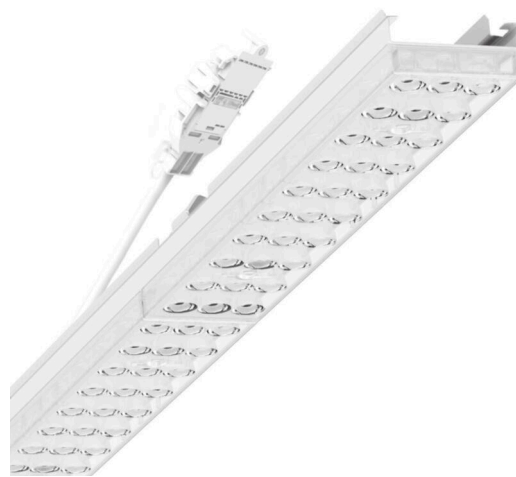

Armatuurunit variabel - Individual.Lens.Optic - direct diepstralend - visueel doorlopend

Armatuurunit van verzinkt, geprofileerd plaatstaal, oppervlak gecoat met polyesterhars. Gereedschapsloze bevestiging met in het design geïntegreerde druksluitingen waarborgt bescherming tegen diefstal en demontage. Variabel positioneerbaar in de draagrail. Kleur behuizing verkeerswit RAL 9016; Lichtverdeling direct diepstralend via Individual.Lens.Optic van PMMA-kunststof. De individuele lensoptiek zorgt voor hoog montagegemak en is onderhoudsvriendelijk door het gemakkelijk te reinigen oppervlak. Het ritme van de 3-rijige individuele lensoptelling is binnen en tussen de armatuurunits perfect gecoördineerd en zorgt voor een homogene uitstraling in het pand. Elektrische aansluiting via aansluitkabel 1 m voor variabele positionering van de armatuurunit in de lichtband met 5-polig snelmontage-stekkerdeel met vrije fasevoorkeuze; met noodverlichtingsaccu 3h; Armatuurstatus via zichtbare status-LED in de armatuur (NL-B3); Lichtstroom in noodverlichtingbedrijf 891 lm. Ze zijn vervangbaar, maken modernisering mogelijk en verlengen de levensduur van het gehele systeem op een toekomstbestendige manier.

MECHANIEK

Kleur behuizing	verkeerswit RAL 9016
Maten (LxBxH/DxH)	1531mm x 55mm x 37mm
Gewicht (netto)	2.3kg
Montagewijze	Montage draagrailsysteem, Lichtstructuur

Maten

L	1531 mm	Lengte
B	55 mm	Breedte
H	37 mm	Hoogte

DEEP-LINK

<https://www.regiolux.de/nl/article/19425007050>

Referentie	LED 9000lm 840
ηLB	100 %
Φ ↓/↑	99 % / 1 %
UGR dw./l.	20.3 / 22.3