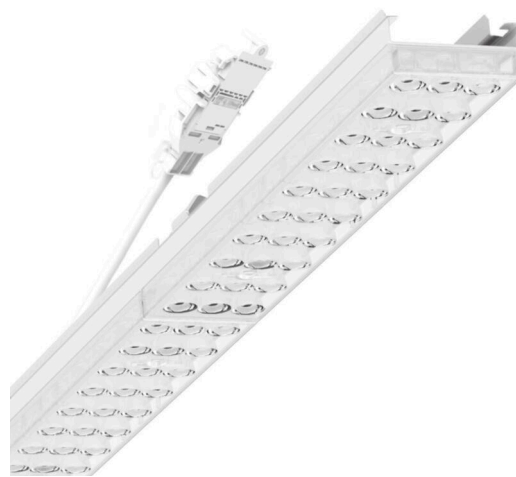

Armatuurunit variabel - Individual.Lens.Optic - direct diepstralend - visueel doorlopend

Armatuurunit van verzinkt, geprofileerd plaatstaal, oppervlak gecoat met polyesterhars. Gereedschapsloze bevestiging met in het design geïntegreerde druksluitingen waarborgt bescherming tegen diefstal en demontage. Variabel positioneerbaar in de draagrail. Kleur behuizing verkeerswit RAL 9016; Lichtverdeling direct diepstralend via Individual.Lens.Optic van PMMA-kunststof. De individuele lensoptiek zorgt voor hoog montagegemak en is onderhoudsvriendelijk door het gemakkelijk te reinigen oppervlak. Het ritme van de 3-rijige individuele lensoptelling is binnen en tussen de armatuurunits perfect gecoördineerd en zorgt voor een homogene uitstraling in het pand. Elektrische aansluiting via aansluitkabel 1 m voor variabele positionering van de armatuurunit in de lichtband met 3-polig snelmontage-stekkerdeel met vrije fasevoorkeuze. Ze zijn vervangbaar, maken modernisering mogelijk en verlengen de levensduur van het gehele systeem op een toekomstbestendige manier.

MECHANIEK

Kleur behuizing	verkeerswit RAL 9016
Maten (LxBxH/DxH)	1531mm x 55mm x 37mm
Gewicht (netto)	2kg
Montagewijze	Montage draagrailsysteem, Lichtstructuur

Maten

L	1531 mm	Lengte
B	55 mm	Breedte
H	37 mm	Hoogte

DEEP-LINK

<https://www.regiolux.de/nl/article/19425004050>

Referentie	LED 9000lm 840
ηLB	100 %
Φ ↓/↑	99 % / 1 %
UGR dw./l.	20.3 / 22.3