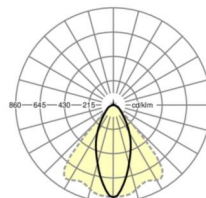

KARAKTERISTIEKEN

Bestelnummer	19425006190
EAN-nummer	4020863412518
CBS-code	94051190
Kenmerken	IP 20, Beschermingsklasse I, ENEC10 VDE, F, HACCP DIN10500/voedsel/IFS-toepassingsgerelateerde geschiktheid/BRC, Indoor, CE
Schokbestendigheidsgraad IK	IK03 (-20°C bis 35°C)
Omgevingstemperatuur	ta -20°C naar 35°C
Bijzondere eigenschappen	Ready for IoT
Garantieperiode	5 jaren
Overheidssubsidieprogramma's	BEG - federale subsidie voor efficiënte gebouwen (alleen geldig voor Duitsland)

ELEKTROTECHNIEK

Voorschakelapparaat	Elektronische driver DALI2 (1 stuk)
Systeemprestaties	53W
Netspanning	230V/50Hz
Aardlekschakelaar(s) (inschakelstroom)	13 stuks/B10, 22 stuks/B16, 21 stuks/C10, 36 stuks/C16
Energie-efficiëntieklasse/Lichtbron	C

LICHTTECHNIEK

Uitvoering	LED, Kleurweergave/Lichtkleur CRI ≥ 80 / 6500K
Kleurtolerantie (MacAdam)	3SDCM
Fotobiologische veiligheid (Armatuur)	RG1
Nominale lichtstroom	9096lm
LED Levensduur	50000h L80/B10 (Tq 35°C)
Lichtopbrengst	173lm/W
Stralingshoek	40° (C0) / 85° (C90)
UGR dw./l.	20.2 / 22.2

MECHANIEK

Kleur behuizing	verkeerswit RAL 9016
Maten (LxBxH/DxH)	1531mm x 55mm x 37mm
Gewicht (netto)	2kg
Montagewijze	Montage draagrailsysteem, Lichtstructuur

Maten

L	1531 mm	Lengte
B	55 mm	Breedte
H	37 mm	Hoogte

DEEP-LINK

<https://www.regiolux.de/nl/article/19425006190>

Referentie	LED 9000lm 865
ηLB	100 %
Φ ↓/↑	99 % / 1 %
UGR dw./l.	20.2 / 22.2