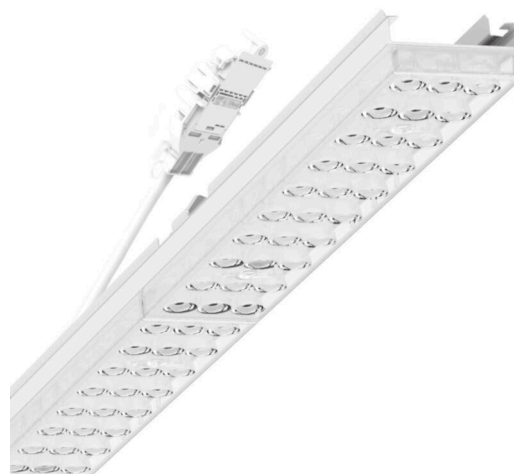

Armatuurunit variabel - Individual.Lens.Optic - direct diepstralend - visueel doorlopend

Armatuurunit van verzinkt, geprofileerd plaatstaal, oppervlak gecoat met polyesterhars. Gereedschapsloze bevestiging met in het design geïntegreerde druksluitingen waarborgt bescherming tegen diefstal en demontage. Variabel positioneerbaar in de draagrail. Kleur behuizing verkeerswit RAL 9016; Lichtverdeling direct diepstralend via Individual.Lens.Optic van PMMA-kunststof. De individuele lensoptiek zorgt voor hoog montagegemak en is onderhoudsvriendelijk door het gemakkelijk te reinigen oppervlak. Het ritme van de 3-rijige individuele lensoptelling is binnen en tussen de armatuurunits perfect gecoördineerd en zorgt voor een homogene uitstraling in het pand. Elektrische aansluiting via aansluitkabel 1 m voor variabele positionering van de armatuurunit in de lichtband met 5-polig snelmontage-stekkerdeel met vrije fasevoorkeuze. Ze zijn vervangbaar, maken modernisering mogelijk en verlengen de levensduur van het gehele systeem op een toekomstbestendige manier.

MECHANIEK

Kleur behuizing	verkeerswit RAL 9016
Maten (LxBxH/DxH)	1531mm x 55mm x 37mm
Gewicht (netto)	2kg
Montagewijze	Montage draagrailsysteem, Lichtstructuur

Maten

L	1531 mm	Lengte
B	55 mm	Breedte
H	37 mm	Hoogte

DEEP-LINK

<https://www.regiolux.de/nl/article/19425006190>

Referentie	LED 9000lm 865
ηLB	100 %
Φ ↓/↑	99 % / 1 %
UGR dw./l.	20.2 / 22.2