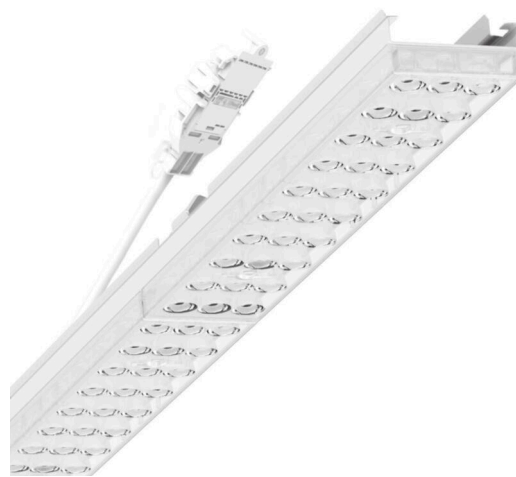

Armatuurunit variabel - Individual.Lens.Optic - direct diepstralend - visueel doorlopend

Armatuurunit van verzinkt, geprofileerd plaatstaal, oppervlak gecoat met polyesterhars. Gereedschapsloze bevestiging met in het design geïntegreerde druksluitingen waarborgt bescherming tegen diefstal en demontage. Variabel positioneerbaar in de draagrail. Kleur behuizing verkeerswit RAL 9016; Lichtverdeling direct diepstralend via Individual.Lens.Optic van PMMA-kunststof. De individuele lensoptiek zorgt voor hoog montagegemak en is onderhoudsvriendelijk door het gemakkelijk te reinigen oppervlak. Het ritme van de 3-rijige individuele lensoptelling is binnen en tussen de armatuurunits perfect gecoördineerd en zorgt voor een homogene uitstraling in het pand. Elektrische aansluiting via aansluitkabel 1 m voor variabele positionering van de armatuurunit in de lichtband met 3-polig snelmontage-stekkerdeel met vrije fasevoorkeuze. Ze zijn vervangbaar, maken modernisering mogelijk en verlengen de levensduur van het gehele systeem op een toekomstbestendige manier.

MECHANIEK

Kleur behuizing	verkeerswit RAL 9016
Maten (LxBxH/DxH)	1531mm x 55mm x 37mm
Gewicht (netto)	2kg
Montagewijze	Montage draagrailsysteem, Lichtstructuur

Maten

L	1531 mm	Lengte
B	55 mm	Breedte
H	37 mm	Hoogte

DEEP-LINK

<https://www.regiolux.de/nl/article/19425004190>

Referentie	LED 9000lm 865
ηLB	100 %
Φ ↓/↑	99 % / 1 %
UGR dw./l.	20.2 / 22.2