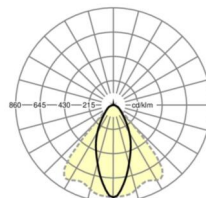

KARAKTERISTIEKEN

Bestelnummer	19425004190
EAN-nummer	4020863404643
CBS-code	94051190
Kenmerken	IP 20, Beschermingsklasse I, ENEC10 VDE, F, HACCP DIN10500/voedsel/IFS-toepassingsgerelateerde geschiktheid/BRC, Indoor, CE
Schokbestendigheidsgraad IK	IK03 (-20°C bis 35°C)
Omgevingstemperatuur	ta -20°C naar 35°C
Garantieperiode	5 jaren
Overheidssubsidieprogramma's	BEG - federale subsidie voor efficiënte gebouwen (alleen geldig voor Duitsland)

ELEKTROTECHNIEK

Voorschakelapparaat	Elektronische driver (1 stuks)
Systeemprestaties	53W
Netspanning	230V/50Hz
Energie-efficiëntieklasse/Lichtbron	C

LICHTTECHNIEK

Uitvoering	LED, Kleurweergave/Lichtkleur CRI ≥ 80 / 6500K
Kleurtolerantie (MacAdam)	3SDCM
Fotobiologische veiligheid (Armatuur)	RG1
Nominale lichtstroom	9096lm
LED Levensduur	50000h L80/B10 (Tq 35°C)
Lichtopbrengst	173lm/W
Stralingshoek	40° (C0) / 85° (C90)
UGR dw./l.	20.2 / 22.2

MECHANIEK

Kleur behuizing	verkeerswit RAL 9016
Maten (LxBxH/DxH)	1531mm x 55mm x 37mm
Gewicht (netto)	2kg
Montagewijze	Montage draagrailsysteem, Lichtstructuur

Maten

L	1531 mm	Lengte
B	55 mm	Breedte
H	37 mm	Hoogte

DEEP-LINK

<https://www.regiolux.de/nl/article/19425004190>

Referentie	LED 9000lm 865
ηLB	100 %
Φ ↓/↑	99 % / 1 %
UGR dw./l.	20.2 / 22.2