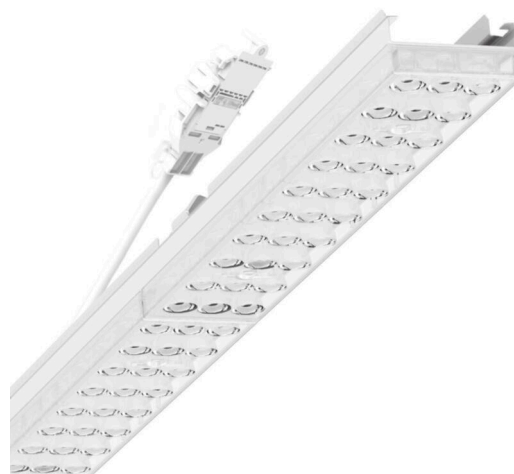

Armatuurunit variabel - Individual.Lens.Optic - direct diepstralend - visueel doorlopend

Armatuurunit van verzinkt, geprofileerd plaatstaal, oppervlak gecoat met polyesterhars. Gereedschapsloze bevestiging met in het design geïntegreerde druksluitingen waarborgt bescherming tegen diefstal en demontage. Variabel positioneerbaar in de draagrail. Kleur behuizing verkeerswit RAL 9016; Lichtverdeling direct diepstralend via Individual.Lens.Optic van PMMA-kunststof. De individuele lensoptiek zorgt voor hoog montagegemak en is onderhoudsvriendelijk door het gemakkelijk te reinigen oppervlak. Het ritme van de 3-rijige individuele lensoptelling is binnen en tussen de armatuurunits perfect gecoördineerd en zorgt voor een homogene uitstraling in het pand. Elektrische aansluiting via aansluitkabel 1 m voor variabele positionering van de armatuurunit in de lichtband met 5-polig snelmontage-stekkerdeel met vrije fasevoorkeuze. Ze zijn vervangbaar, maken modernisering mogelijk en verlengen de levensduur van het gehele systeem op een toekomstbestendige manier.

MECHANIEK

Kleur behuizing	verkeerswit RAL 9016
Maten (LxBxH/DxH)	2299mm x 55mm x 37mm
Gewicht (netto)	2.6kg
Montagewijze	Montage draagrailsysteem, Lichtstructuur

Maten

L	2299 mm	Lengte
B	55 mm	Breedte
H	37 mm	Hoogte

DEEP-LINK

<https://www.regiolux.de/nl/article/19425026110>

Referentie	LED 10000lm 830
η_{LB}	100 %
$\Phi \downarrow / \uparrow$	99 % / 1 %
UGR dw./l.	19.1 / 21.1