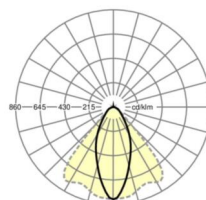

KARAKTERISTIEKEN

Bestelnummer	19425026110
EAN-nummer	4020863416295
CBS-code	94051190
Kenmerken	IP 20, Beschermingsklasse I, ENEC10 VDE, F, HACCP DIN10500/voedsel/IFS-toepassingsgerelateerde geschiktheid/BRC, Indoor, CE
Schokbestendigheidsgraad IK	IK03 (-20°C bis 40°C)
Omgevingstemperatuur	ta -20°C naar 40°C
Bijzondere eigenschappen	Ready for IoT
Garantieperiode	5 jaren
Overheidssubsidieprogramma's	BEG - federale subsidie voor efficiënte gebouwen (alleen geldig voor Duitsland)

ELEKTROTECHNIEK

Voorschakelapparaat	Elektronische driver DALI2 (1 stuks)
Systeemprestaties	56W
Netspanning	230V/50Hz
Aardlekschakelaar(s) (inschakelstroom)	13 stuks/B10, 24 stuks/B16, 25 stuks/C10, 40 stuks/C16
Energie-efficiëntieklasse/Lichtbron	D

LICHTTECHNIEK

Uitvoering	LED, Kleurweergave/Lichtkleur CRI ≥ 80 / 3000K
Kleurtolerantie (MacAdam)	3SDCM
Fotobiologische veiligheid (Armatuur)	RG1
Nominale lichtstroom	9825lm
LED Levensduur	50000h L80/B10 (Tq 40°C)
Lichtopbrengst	176lm/W
Stralingshoek	40° (C0) / 85° (C90)
UGR dw./l.	19.1 / 21.1

MECHANIEK

Kleur behuizing	verkeerswit RAL 9016
Maten (LxBxH/DxH)	2299mm x 55mm x 37mm
Gewicht (netto)	2.6kg
Montagewijze	Montage draagrailsysteem, Lichtstructuur

Maten

L	2299 mm	Lengte
B	55 mm	Breedte
H	37 mm	Hoogte

DEEP-LINK

<https://www.regiolux.de/nl/article/19425026110>

Referentie	LED 10000lm 830
η_{LB}	100 %
$\Phi \downarrow / \uparrow$	99 % / 1 %
UGR dw./l.	19.1 / 21.1