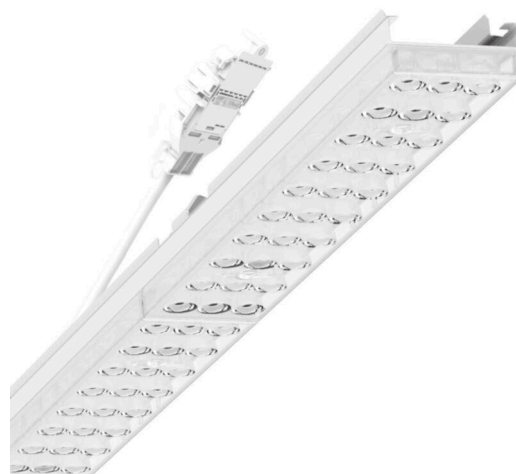

Armatuurunit variabel - Individual.Lens.Optic - direct diepstralend - visueel doorlopend

Armatuurunit van verzinkt, geprofileerd plaatstaal, oppervlak gecoat met polyesterhars. Gereedschapsloze bevestiging met in het design geïntegreerde druksluitingen waarborgt bescherming tegen diefstal en demontage. Variabel positioneerbaar in de draagrail. Kleur behuizing verkeerswit RAL 9016; Lichtverdeling direct diepstralend via Individual.Lens.Optic van PMMA-kunststof. De individuele lensoptiek zorgt voor hoog montagegemak en is onderhoudsvriendelijk door het gemakkelijk te reinigen oppervlak. Het ritme van de 3-rijige individuele lensoptelling is binnen en tussen de armatuurunits perfect gecoördineerd en zorgt voor een homogene uitstraling in het pand. Elektrische aansluiting via aansluitkabel 1 m voor variabele positionering van de armatuurunit in de lichtband met 3-polig snelmontage-stekkerdeel met vrije fasevoorkeuze. Ze zijn vervangbaar, maken modernisering mogelijk en verlengen de levensduur van het gehele systeem op een toekomstbestendige manier.

LICHTTECHNIEK

Uitvoering	LED, Kleurweergave/Lichtkleur CRI ≥ 80 / 3000K
Kleurtolerantie (MacAdam)	3SDCM
Fotobiologische veiligheid (Armatuur)	RG1
Nominale lichtstroom	9825lm
LED Levensduur	50000h L80/B10 (Tq 40°C)
Lichtopbrengst	176lm/W
Stralingshoek	40° (C0) / 85° (C90)
UGR dw./l.	19.1 / 21.1

MECHANIEK

Kleur behuizing	verkeerswit RAL 9016
Maten (LxBxH/DxH)	2299mm x 55mm x 37mm
Gewicht (netto)	2.6kg
Montagewijze	Montage draagrailsysteem, Lichtstructuur

Maten

L	2299 mm	Lengte
B	55 mm	Breedte
H	37 mm	Hoogte

DEEP-LINK

<https://www.regiolux.de/nl/article/19425024110>

Referentie	LED 10000lm 830
ηLB	100 %
Φ ↓/↑	99 % / 1 %
UGR dw./l.	19.1 / 21.1