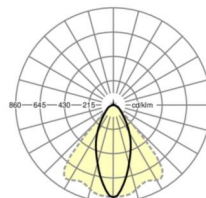

KARAKTERISTIEKEN

Bestelnummer	19425024110
EAN-nummer	4020863416165
CBS-code	94051190
Kenmerken	IP 20, Beschermingsklasse I, ENEC10 VDE, F, HACCP DIN10500/voedsel/IFS-toepassingsgerelateerde geschiktheid/BRC, Indoor, CE
Schokbestendigheidsgraad IK	IK03 (-20°C bis 40°C)
Omgevingstemperatuur	ta -20°C naar 40°C
Garantieperiode	5 jaren
Overheidssubsidieprogramma's	BEG - federale subsidie voor efficiënte gebouwen (alleen geldig voor Duitsland)

ELEKTROTECHNIEK

Voorschakelapparaat	Elektronische driver (1 stuks)
Systeemprestaties	56W
Netspanning	230V/50Hz
Aardlekschakelaar(s) (inschakelstroom)	17 stuks/B10, 28 stuks/B16, 29 stuks/C10, 48 stuks/C16
Energie-efficiëntieklasse/Lichtbron	D

LICHTTECHNIEK

Uitvoering	LED, Kleurweergave/Lichtkleur CRI ≥ 80 / 3000K
Kleurtolerantie (MacAdam)	3SDCM
Fotobiologische veiligheid (Armatuur)	RG1
Nominale lichtstroom	9825lm
LED Levensduur	50000h L80/B10 (Tq 40°C)
Lichtopbrengst	176lm/W
Stralingshoek	40° (C0) / 85° (C90)
UGR dw./l.	19.1 / 21.1

MECHANIEK

Kleur behuizing	verkeerswit RAL 9016
Maten (LxBxH/DxH)	2299mm x 55mm x 37mm
Gewicht (netto)	2.6kg
Montagewijze	Montage draagrailsysteem, Lichtstructuur

Maten

L	2299 mm	Lengte
B	55 mm	Breedte
H	37 mm	Hoogte

DEEP-LINK

<https://www.regiolux.de/nl/article/19425024110>

Referentie	LED 10000lm 830
ηLB	100 %
Φ ↓/↑	99 % / 1 %
UGR dw./l.	19.1 / 21.1