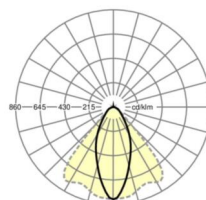

KARAKTERISTIEKEN

Bestelnummer	19425026040
EAN-nummer	4020863416288
CBS-code	94051190
Kenmerken	IP 20, Beschermingsklasse I, ENEC10 VDE, F, HACCP DIN10500/voedsel/IFS-toepassingsgerelateerde geschiktheid/BRC, Indoor, CE
Schokbestendigheidsgraad IK	IK03 (-20°C bis 40°C)
Omgevingstemperatuur	ta -20°C naar 40°C
Bijzondere eigenschappen	Ready for IoT
Garantieperiode	5 jaren
Overheidssubsidieprogramma's	BEG - federale subsidie voor efficiënte gebouwen (alleen geldig voor Duitsland)

ELEKTROTECHNIEK

Voorschakelapparaat	Elektronische driver DALI2 (1 stuks)
Systeemprestaties	56W
Netspanning	230V/50Hz
Aardlekschakelaar(s) (inschakelstroom)	13 stuks/B10, 24 stuks/B16, 25 stuks/C10, 40 stuks/C16
Energie-efficiëntieklasse/Lichtbron	C

LICHTTECHNIEK

Uitvoering	LED, Kleurweergave/Lichtkleur CRI ≥ 80 / 4000K
Kleurtolerantie (MacAdam)	3SDCM
Fotobiologische veiligheid (Armatuur)	RG1
Nominale lichtstroom	10129lm
LED Levensduur	50000h L80/B10 (Tq 40°C)
Lichtopbrengst	181lm/W
Stralingshoek	40° (C0) / 85° (C90)
UGR dw./l.	19.2 / 21.2

MECHANIEK

Kleur behuizing	verkeerswit RAL 9016
Maten (LxBxH/DxH)	2299mm x 55mm x 37mm
Gewicht (netto)	2.6kg
Montagewijze	Montage draagrailsysteem, Lichtstructuur

Maten

L	2299 mm	Lengte
B	55 mm	Breedte
H	37 mm	Hoogte

DEEP-LINK

<https://www.regiolux.de/nl/article/19425026040>

Referentie	LED 10000lm 840
η_{LB}	100 %
$\Phi \downarrow / \uparrow$	99 % / 1 %
UGR dw./l.	19.2 / 21.2