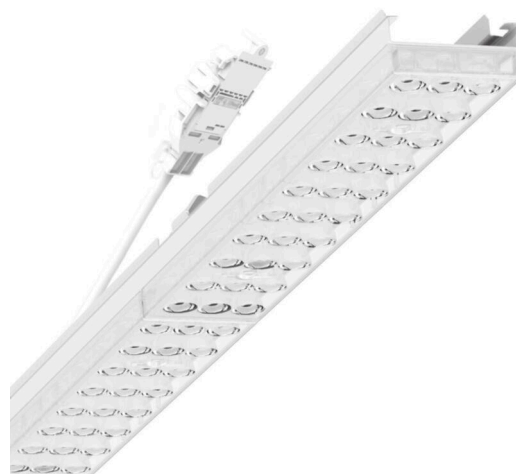

KARAKTERISTIEKEN

Bestelnummer	19425026040
EAN-nummer	4020863416288
CBS-code	94051190
Kenmerken	IP 20, Beschermingsklasse I, ENEC10 VDE, F, HACCP DIN10500/voedsel/IFS-toepassingsgerelateerde geschiktheid/BRC, Indoor, CE
Schokbestendigheidsgraad IK	IK03 (-20°C bis 40°C)
Omgevingstemperatuur	ta -20°C naar 40°C
Bijzondere eigenschappen	Ready for IoT
Garantieperiode	5 jaren
Overheidssubsidieprogramma's	BEG - federale subsidie voor efficiënte gebouwen (alleen geldig voor Duitsland)

ELEKTROTECHNIEK

Voorschakelapparaat	Elektronische driver DALI2 (1 stuks)
Systeemprestaties	56W
Netspanning	230V/50Hz
Aardlekschakelaar(s) (inschakelstroom)	13 stuks/B10, 24 stuks/B16, 25 stuks/C10, 40 stuks/C16
Energie-efficiëntieklasse/Lichtbron	C

LICHTTECHNIEK

Uitvoering	LED, Kleurweergave/Lichtkleur CRI ≥ 80 / 4000K
Kleurtolerantie (MacAdam)	3SDCM
Fotobiologische veiligheid (Armatuur)	RG1
Nominale lichtstroom	10129lm
LED Levensduur	50000h L80/B10 (Tq 40°C)
Lichtopbrengst	181lm/W
Stralingshoek	40° (C0) / 85° (C90)
UGR dw./l.	19.2 / 21.2

MECHANIEK

Kleur behuizing	verkeerswit RAL 9016
Maten (LxBxH/DxH)	2299mm x 55mm x 37mm
Gewicht (netto)	2.6kg
Montagewijze	Montage draagrailsysteem, Lichtstructuur

Maten

L	2299 mm	Lengte
B	55 mm	Breedte
H	37 mm	Hoogte

DEEP-LINK

<https://www.regiolux.de/nl/article/19425026040>

Referentie	LED 10000lm 840
η_{LB}	100 %
$\Phi \downarrow / \uparrow$	99 % / 1 %
UGR dw./l.	19.2 / 21.2