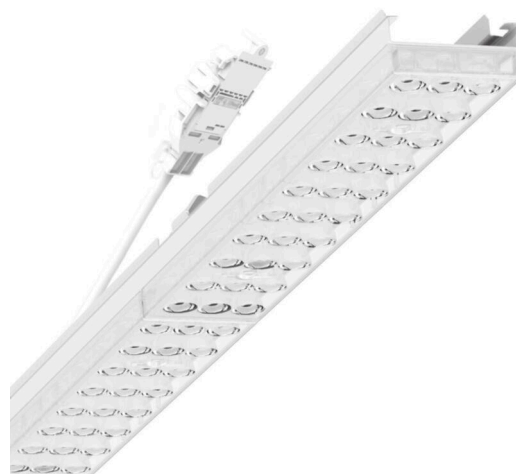

KARAKTERISTIEKEN

Bestelnummer	19425024040
EAN-nummer	4020863416158
CBS-code	94051190
Kenmerken	IP 20, Beschermingsklasse I, ENEC10 VDE, F, HACCP DIN10500/voedsel/IFS-toepassingsgerelateerde geschiktheid/BRC, Indoor, CE
Schokbestendigheidsgraad IK	IK03 (-20°C bis 40°C)
Omgevingstemperatuur	ta -20°C naar 40°C
Garantieperiode	5 jaren
Overheidssubsidieprogramma's	BEG - federale subsidie voor efficiënte gebouwen (alleen geldig voor Duitsland)

ELEKTROTECHNIEK

Voorschakelapparaat	Elektronische driver (1 stuks)
Systeemprestaties	56W
Netspanning	230V/50Hz
Aardlekschakelaar(s) (inschakelstroom)	17 stuks/B10, 28 stuks/B16, 29 stuks/C10, 48 stuks/C16
Energie-efficiëntieklasse/Lichtbron	C

LICHTTECHNIEK

Uitvoering	LED, Kleurweergave/Lichtkleur CRI ≥ 80 / 4000K
Kleurtolerantie (MacAdam)	3SDCM
Fotobiologische veiligheid (Armatuur)	RG1
Nominale lichtstroom	10129lm
LED Levensduur	50000h L80/B10 (Tq 40°C)
Lichtopbrengst	181lm/W
Stralingshoek	40° (C0) / 85° (C90)
UGR dw./l.	19.2 / 21.2

MECHANIEK

Kleur behuizing	verkeerswit RAL 9016
Maten (LxBxH/DxH)	2299mm x 55mm x 37mm
Gewicht (netto)	2.6kg
Montagewijze	Montage draagrailsysteem, Lichtstructuur

Maten

L	2299 mm	Lengte
B	55 mm	Breedte
H	37 mm	Hoogte

DEEP-LINK

<https://www.regiolux.de/nl/article/19425024040>

Referentie	LED 10000lm 840
ηLB	100 %
Φ ↓/↑	99 % / 1 %
UGR dw./l.	19.2 / 21.2