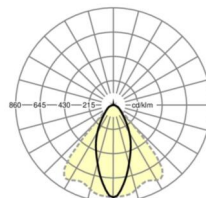

KARAKTERISTIEKEN

Bestelnummer	19425024040
EAN-nummer	4020863416158
CBS-code	94051190
Kenmerken	IP 20, Beschermingsklasse I, ENEC10 VDE, F, HACCP DIN10500/voedsel/IFS-toepassingsgerelateerde geschiktheid/BRC, Indoor, CE
Schokbestendigheidsgraad IK	IK03 (-20°C bis 40°C)
Omgevingstemperatuur	ta -20°C naar 40°C
Garantieperiode	5 jaren
Overheidssubsidieprogramma's	BEG - federale subsidie voor efficiënte gebouwen (alleen geldig voor Duitsland)

ELEKTROTECHNIEK

Voorschakelapparaat	Elektronische driver (1 stuks)
Systeemprestaties	56W
Netspanning	230V/50Hz
Aardlekschakelaar(s) (inschakelstroom)	17 stuks/B10, 28 stuks/B16, 29 stuks/C10, 48 stuks/C16
Energie-efficiëntieklasse/Lichtbron	C

LICHTTECHNIEK

Uitvoering	LED, Kleurweergave/Lichtkleur CRI ≥ 80 / 4000K
Kleurtolerantie (MacAdam)	3SDCM
Fotobiologische veiligheid (Armatuur)	RG1
Nominale lichtstroom	10129lm
LED Levensduur	50000h L80/B10 (Tq 40°C)
Lichtopbrengst	181lm/W
Stralingshoek	40° (C0) / 85° (C90)
UGR dw./l.	19.2 / 21.2

MECHANIEK

Kleur behuizing	verkeerswit RAL 9016
Maten (LxBxH/DxH)	2299mm x 55mm x 37mm
Gewicht (netto)	2.6kg
Montagewijze	Montage draagrailsysteem, Lichtstructuur

Maten

L	2299 mm	Lengte
B	55 mm	Breedte
H	37 mm	Hoogte

DEEP-LINK

<https://www.regiolux.de/nl/article/19425024040>

Referentie	LED 10000lm 840
ηLB	100 %
Φ ↓/↑	99 % / 1 %
UGR dw./l.	19.2 / 21.2