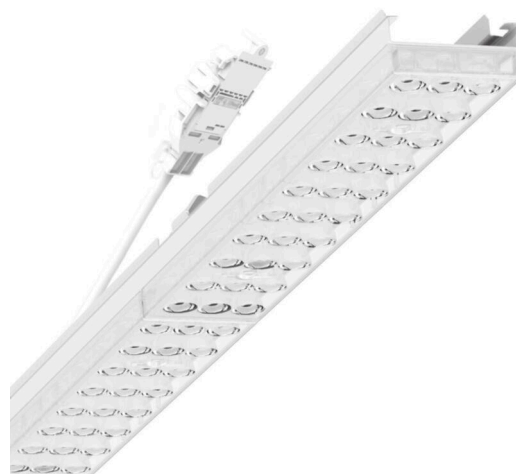

Armatuurunit variabel - Individual.Lens.Optic - direct diepstralend - visueel doorlopend

Armatuurunit van verzinkt, geprofileerd plaatstaal, oppervlak gecoat met polyesterhars. Gereedschapsloze bevestiging met in het design geïntegreerde druksluitingen waarborgt bescherming tegen diefstal en demontage. Variabel positioneerbaar in de draagrail. Kleur behuizing verkeerswit RAL 9016; Lichtverdeling direct diepstralend via Individual.Lens.Optic van PMMA-kunststof. De individuele lensoptiek zorgt voor hoog montagegemak en is onderhoudsvriendelijk door het gemakkelijk te reinigen oppervlak. Het ritme van de 3-rijige individuele lensoptelling is binnen en tussen de armatuurunits perfect gecoördineerd en zorgt voor een homogene uitstraling in het pand. Elektrische aansluiting via aansluitkabel 1 m voor variabele positionering van de armatuurunit in de lichtband met 5-polig snelmontage-stekkerdeel met vrije fasevoorkeuze. Ze zijn vervangbaar, maken modernisering mogelijk en verlengen de levensduur van het gehele systeem op een toekomstbestendige manier.

LICHTTECHNIEK

Uitvoering	LED, Kleurweergave/Lichtkleur CRI ≥ 80 / 6500K
Kleurtolerantie (MacAdam)	3SDCM
Fotobiologische veiligheid (Armatuur)	RG1
Nominale lichtstroom	9937lm
LED Levensduur	50000h L80/B10 (Tq 40°C)
Lichtopbrengst	178lm/W
Stralingshoek	40° (C0) / 85° (C90)
UGR dw./l.	19.1 / 21.1

MECHANIEK

Kleur behuizing	verkeerswit RAL 9016
Maten (LxBxH/DxH)	2299mm x 55mm x 37mm
Gewicht (netto)	2.6kg
Montagewijze	Montage draagrailsysteem, Lichtstructuur

Maten

L	2299 mm	Lengte
B	55 mm	Breedte
H	37 mm	Hoogte

DEEP-LINK

<https://www.regiolux.de/nl/article/19425026180>

Referentie	LED 10000lm 865
η_{LB}	100 %
$\Phi_{\downarrow/\uparrow}$	99 % / 1 %
UGR dw./l.	19.1 / 21.1