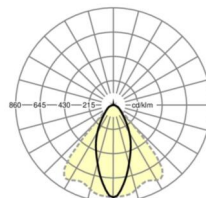

KARAKTERISTIEKEN

Bestelnummer	19425026180
EAN-nummer	4020863416301
CBS-code	94051190
Kenmerken	IP 20, Beschermingsklasse I, ENEC10 VDE, F, HACCP DIN10500/voedsel/IFS-toepassingsgerelateerde geschiktheid/BRC, Indoor, CE
Schokbestendigheidsgraad IK	IK03 (-20°C bis 40°C)
Omgevingstemperatuur	ta -20°C naar 40°C
Bijzondere eigenschappen	Ready for IoT
Garantieperiode	5 jaren
Overheidssubsidieprogramma's	BEG - federale subsidie voor efficiënte gebouwen (alleen geldig voor Duitsland)

ELEKTROTECHNIEK

Voorschakelapparaat	Elektronische driver DALI2 (1 stuks)
Systeemprestaties	56W
Netspanning	230V/50Hz
Aardlekschakelaar(s) (inschakelstroom)	13 stuks/B10, 24 stuks/B16, 25 stuks/C10, 40 stuks/C16
Energie-efficiëntieklasse/Lichtbron	C

LICHTTECHNIEK

Uitvoering	LED, Kleurweergave/Lichtkleur CRI ≥ 80 / 6500K
Kleurtolerantie (MacAdam)	3SDCM
Fotobiologische veiligheid (Armatuur)	RG1
Nominale lichtstroom	9937lm
LED Levensduur	50000h L80/B10 (Tq 40°C)
Lichtopbrengst	178lm/W
Stralingshoek	40° (C0) / 85° (C90)
UGR dw./l.	19.1 / 21.1

MECHANIEK

Kleur behuizing	verkeerswit RAL 9016
Maten (LxBxH/DxH)	2299mm x 55mm x 37mm
Gewicht (netto)	2.6kg
Montagewijze	Montage draagrailsysteem, Lichtstructuur

Maten

L	2299 mm	Lengte
B	55 mm	Breedte
H	37 mm	Hoogte

DEEP-LINK

<https://www.regiolux.de/nl/article/19425026180>

Referentie	LED 10000lm 865
η_{LB}	100 %
$\Phi_{\downarrow/\uparrow}$	99 % / 1 %
UGR dw./l.	19.1 / 21.1