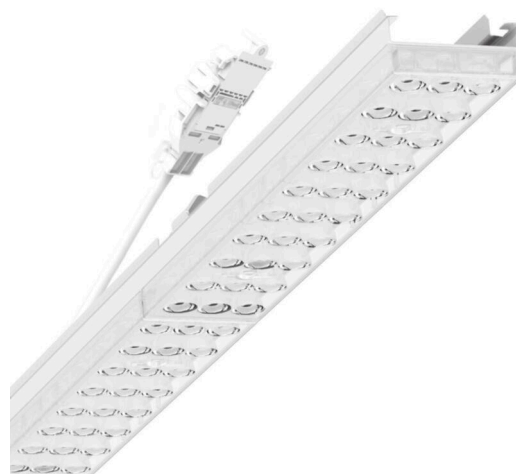

Armatuurunit variabel - Individual.Lens.Optic - direct diepstralend - visueel doorlopend

Armatuurunit van verzinkt, geprofileerd plaatstaal, oppervlak gecoat met polyesterhars. Gereedschapsloze bevestiging met in het design geïntegreerde druksluitingen waarborgt bescherming tegen diefstal en demontage. Variabel positioneerbaar in de draagrail. Kleur behuizing verkeerswit RAL 9016; Lichtverdeling direct diepstralend via Individual.Lens.Optic van PMMA-kunststof. De individuele lensoptiek zorgt voor hoog montagegemak en is onderhoudsvriendelijk door het gemakkelijk te reinigen oppervlak. Het ritme van de 3-rijige individuele lensoptelling is binnen en tussen de armatuurunits perfect gecoördineerd en zorgt voor een homogene uitstraling in het pand. Elektrische aansluiting via aansluitkabel 1 m voor variabele positionering van de armatuurunit in de lichtband met 3-polig snelmontage-stekkerdeel met vrije fasevoorkeuze. Ze zijn vervangbaar, maken modernisering mogelijk en verlengen de levensduur van het gehele systeem op een toekomstbestendige manier.

LICHTTECHNIEK

Uitvoering	LED, Kleurweergave/Lichtkleur CRI ≥ 80 / 6500K
Kleurtolerantie (MacAdam)	3SDCM
Fotobiologische veiligheid (Armatuur)	RG1
Nominale lichtstroom	9937lm
LED Levensduur	50000h L80/B10 (Tq 40°C)
Lichtopbrengst	178lm/W
Stralingshoek	40° (C0) / 85° (C90)
UGR dw./l.	19.1 / 21.1

MECHANIEK

Kleur behuizing	verkeerswit RAL 9016
Maten (LxBxH/DxH)	2299mm x 55mm x 37mm
Gewicht (netto)	2.6kg
Montagewijze	Montage draagrailsysteem, Lichtstructuur

Maten

L	2299 mm	Lengte
B	55 mm	Breedte
H	37 mm	Hoogte

DEEP-LINK

<https://www.regiolux.de/nl/article/19425024180>

Referentie	LED 10000lm 865
ηLB	100 %
Φ ↓/↑	99 % / 1 %
UGR dw./l.	19.1 / 21.1