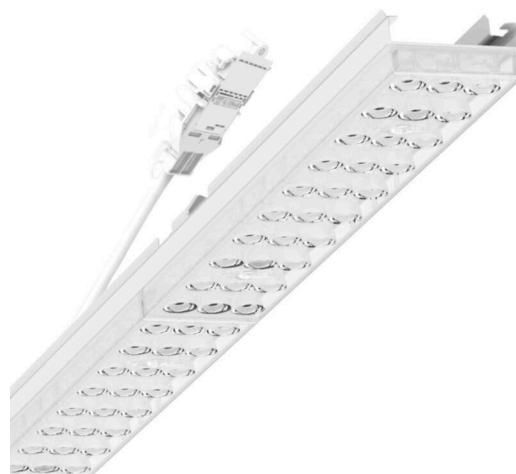

Armatuurunit variabel - Individual.Lens.Optic - direct diepstralend - visueel doorlopend

Armatuurunit van verzinkt, geprofileerd plaatstaal, oppervlak gecoat met polyesterhars. Gereedschapsloze bevestiging met in het design geïntegreerde druksluitingen waarborgt bescherming tegen diefstal en demontage. Variabel positioneerbaar in de draagrail. Kleur behuizing verkeerswit RAL 9016; Lichtverdeling direct diepstralend via Individual.Lens.Optic van PMMA-kunststof. De individuele lensoptiek zorgt voor hoog montagegemak en is onderhoudsvriendelijk door het gemakkelijk te reinigen oppervlak. Het ritme van de 3-rijige individuele lensoptelling is binnen en tussen de armatuurunits perfect gecoördineerd en zorgt voor een homogene uitstraling in het pand. Elektrische aansluiting via aansluitkabel 1 m voor variabele positionering van de armatuurunit in de lichtband met 5-polig snelmontage-stekkerdeel met vrije fasevoorkeuze. Ze zijn vervangbaar, maken modernisering mogelijk en verlengen de levensduur van het gehele systeem op een toekomstbestendige manier.

LICHTTECHNIEK

Uitvoering	LED, Kleurweergave/Lichtkleur CRI ≥ 80 / 3000K
Kleurtolerantie (MacAdam)	3SDCM
Fotobiologische veiligheid (Armatuur)	RG1
Nominale lichtstroom	13492lm
LED Levensduur	50000h L80/B10 (Tq 35°C)
Lichtopbrengst	171lm/W
Stralingshoek	40° (C0) / 85° (C90)
UGR dw./l.	20.2 / 22.2

MECHANIEK

Kleur behuizing	verkeerswit RAL 9016
Maten (LxBxH/DxH)	2299mm x 55mm x 37mm
Gewicht (netto)	2.6kg
Montagewijze	Montage draagrailsysteem, Lichtstructuur

Maten

L	2299 mm	Lengte
B	55 mm	Breedte
H	37 mm	Hoogte

DEEP-LINK

<https://www.regiolux.de/nl/article/19425026260>

Referentie	LED 14000lm 830
η_{LB}	100 %
$\Phi \downarrow / \uparrow$	99 % / 1 %
UGR dw./l.	20.2 / 22.2