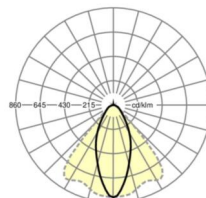

KARAKTERISTIEKEN

Bestelnummer	19425026260
EAN-nummer	4020863416325
CBS-code	94051190
Kenmerken	IP 20, Beschermingsklasse I, ENEC10 VDE, F, HACCP DIN10500/voedsel/IFS-toepassingsgerelateerde geschiktheid/BRC, Indoor, CE
Schokbestendigheidsgraad IK	IK03 (-20°C bis 35°C)
Omgevingstemperatuur	ta -20°C naar 35°C
Bijzondere eigenschappen	Ready for IoT
Garantieperiode	5 jaren
Overheidssubsidieprogramma's	BEG - federale subsidie voor efficiënte gebouwen (alleen geldig voor Duitsland)

ELEKTROTECHNIEK

Voorschakelapparaat	Elektronische driver DALI2 (1 stuks)
Systeemprestaties	79W
Netspanning	230V/50Hz
Aardlekschakelaar(s) (inschakelstroom)	13 stuks/B10, 24 stuks/B16, 25 stuks/C10, 40 stuks/C16
Energie-efficiëntieklasse/Lichtbron	D

LICHTTECHNIEK

Uitvoering	LED, Kleurweergave/Lichtkleur CRI ≥ 80 / 3000K
Kleurtolerantie (MacAdam)	3SDCM
Fotobiologische veiligheid (Armatuur)	RG1
Nominale lichtstroom	13492lm
LED Levensduur	50000h L80/B10 (Tq 35°C)
Lichtopbrengst	171lm/W
Stralingshoek	40° (C0) / 85° (C90)
UGR dw./l.	20.2 / 22.2

MECHANIEK

Kleur behuizing	verkeerswit RAL 9016
Maten (LxBxH/DxH)	2299mm x 55mm x 37mm
Gewicht (netto)	2.6kg
Montagewijze	Montage draagrailsysteem, Lichtstructuur

Maten

L	2299 mm	Lengte
B	55 mm	Breedte
H	37 mm	Hoogte

DEEP-LINK

<https://www.regiolux.de/nl/article/19425026260>

Referentie	LED 14000lm 830
η_{LB}	100 %
$\Phi \downarrow / \uparrow$	99 % / 1 %
UGR dw./l.	20.2 / 22.2