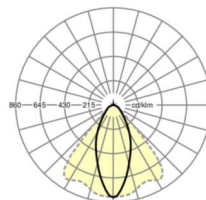

KARAKTERISTIEKEN

Bestelnummer	19425024260
EAN-nummer	4020863416196
CBS-code	94051190
Kenmerken	IP 20, Beschermingsklasse I, ENEC10 VDE, F, HACCP DIN10500/voedsel/IFS-toepassingsgerelateerde geschiktheid/BRC, Indoor, CE
Schokbestendigheidsgraad IK	IK03 (-20°C bis 35°C)
Omgevingstemperatuur	ta -20°C naar 35°C
Garantieperiode	5 jaren
Overheidssubsidieprogramma's	BEG - federale subsidie voor efficiënte gebouwen (alleen geldig voor Duitsland)

ELEKTROTECHNIEK

Voorschakelapparaat	Elektronische driver (1 stuks)
Systeemprestaties	79W
Netspanning	230V/50Hz
Aardlekschakelaar(s) (inschakelstroom)	13 stuks/B10, 21 stuks/B16, 22 stuks/C10, 36 stuks/C16
Energie-efficiëntieklasse/Lichtbron	D

LICHTTECHNIEK

Uitvoering	LED, Kleurweergave/Lichtkleur CRI ≥ 80 / 3000K
Kleurtolerantie (MacAdam)	3SDCM
Fotobiologische veiligheid (Armatuur)	RG1
Nominale lichtstroom	13492lm
LED Levensduur	50000h L80/B10 (Tq 35°C)
Lichtopbrengst	171lm/W
Stralingshoek	40° (C0) / 85° (C90)
UGR dw./l.	20.2 / 22.2

MECHANIEK

Kleur behuizing	verkeerswit RAL 9016
Maten (LxBxH/DxH)	2299mm x 55mm x 37mm
Gewicht (netto)	2.6kg
Montagewijze	Montage draagrailsysteem, Lichtstructuur

Maten

L	2299 mm	Lengte
B	55 mm	Breedte
H	37 mm	Hoogte

DEEP-LINK

<https://www.regiolux.de/nl/article/19425024260>

Referentie	LED 14000lm 830
ηLB	100 %
Φ ↓/↑	99 % / 1 %
UGR dw./l.	20.2 / 22.2