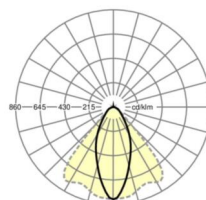

KARAKTERISTIEKEN

Bestelnummer	19425026250
EAN-nummer	4020863416318
CBS-code	94051190
Kenmerken	IP 20, Beschermingsklasse I, ENEC10 VDE, F, HACCP DIN10500/voedsel/IFS-toepassingsgerelateerde geschiktheid/BRC, Indoor, CE
Schokbestendigheidsgraad IK	IK03 (-20°C bis 35°C)
Omgevingstemperatuur	ta -20°C naar 35°C
Bijzondere eigenschappen	Ready for IoT
Garantieperiode	5 jaren
Overheidssubsidieprogramma's	BEG - federale subsidie voor efficiënte gebouwen (alleen geldig voor Duitsland)

ELEKTROTECHNIEK

Voorschakelapparaat	Elektronische driver DALI2 (1 stuks)
Systeemprestaties	79W
Netspanning	230V/50Hz
Aardlekschakelaar(s) (inschakelstroom)	13 stuks/B10, 24 stuks/B16, 25 stuks/C10, 40 stuks/C16
Energie-efficiëntieklasse/Lichtbron	C

LICHTTECHNIEK

Uitvoering	LED, Kleurweergave/Lichtkleur CRI ≥ 80 / 4000K
Kleurtolerantie (MacAdam)	3SDCM
Fotobiologische veiligheid (Armatuur)	RG1
Nominale lichtstroom	13909lm
LED Levensduur	50000h L80/B10 (Tq 35°C)
Lichtopbrengst	176lm/W
Stralingshoek	40° (C0) / 85° (C90)
UGR dw./l.	20.3 / 22.3

MECHANIEK

Kleur behuizing	verkeerswit RAL 9016
Maten (LxBxDxH)	2299mm x 55mm x 37mm
Gewicht (netto)	2.6kg
Montagewijze	Montage draagrailsysteem, Lichtstructuur

Maten

L	2299 mm	Lengte
B	55 mm	Breedte
H	37 mm	Hoogte

DEEP-LINK

<https://www.regiolux.de/nl/article/19425026250>

Referentie	LED 14000lm 840
η_{LB}	100 %
$\Phi \downarrow / \uparrow$	99 % / 1 %
UGR dw./l.	20.3 / 22.3