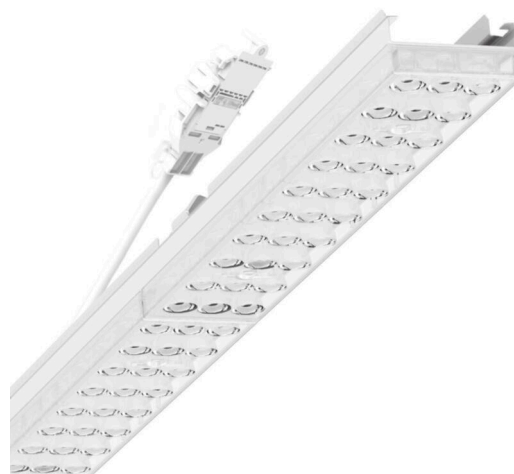

Armatuurunit variabel - Individual.Lens.Optic - direct diepstralend - visueel doorlopend

Armatuurunit van verzinkt, geprofileerd plaatstaal, oppervlak gecoat met polyesterhars. Gereedschapsloze bevestiging met in het design geïntegreerde druksluitingen waarborgt bescherming tegen diefstal en demontage. Variabel positioneerbaar in de draagrail. Kleur behuizing verkeerswit RAL 9016; Lichtverdeling direct diepstralend via Individual.Lens.Optic van PMMA-kunststof. De individuele lensoptiek zorgt voor hoog montagegemak en is onderhoudsvriendelijk door het gemakkelijk te reinigen oppervlak. Het ritme van de 3-rijige individuele lensoptelling is binnen en tussen de armatuurunits perfect gecoördineerd en zorgt voor een homogene uitstraling in het pand. Elektrische aansluiting via aansluitkabel 1 m voor variabele positionering van de armatuurunit in de lichtband met 5-polig snelmontage-stekkerdeel met vrije fasevoorkeuze. Ze zijn vervangbaar, maken modernisering mogelijk en verlengen de levensduur van het gehele systeem op een toekomstbestendige manier.

MECHANIEK

Kleur behuizing	verkeerswit RAL 9016
Maten (LxBxDxH)	2299mm x 55mm x 37mm
Gewicht (netto)	2.6kg
Montagewijze	Montage draagrailsysteem, Lichtstructuur

Maten

L	2299 mm	Lengte
B	55 mm	Breedte
H	37 mm	Hoogte

DEEP-LINK

<https://www.regiolux.de/nl/article/19425026250>

Referentie	LED 14000lm 840
η_{LB}	100 %
$\Phi \downarrow / \uparrow$	99 % / 1 %
UGR dw./l.	20.3 / 22.3