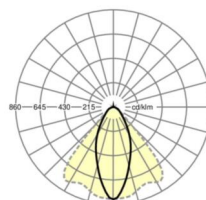

KARAKTERISTIEKEN

Bestelnummer	19425027250
EAN-nummer	4020863419050
CBS-code	94051190
Kenmerken	IP 20, Beschermingsklasse I, F, HACCP DIN10500/voedsel/IFS-toepassingsgerelateerde geschiktheid/BRC, Indoor, CE
Schokbestendigheidsgraad IK	IK03 (5°C bis 35°C)
Omgevingstemperatuur	ta 5°C naar 35°C
Garantieperiode	5 jaren
Overheidssubsidieprogramma's	BEG - federale subsidie voor efficiënte gebouwen (alleen geldig voor Duitsland)

ELEKTROTECHNIEK

Voorschakelapparaat	Elektronische driver noodlicht 3h (1 stuks)
Systeemprestaties	79W
Netspanning	230V/50Hz
Aardlekschakelaar(s) (inschakelstroom)	13 stuks/B10, 21 stuks/B16, 22 stuks/C10, 36 stuks/C16
Energie-efficiëntieklasse/Lichtbron	C

LICHTTECHNIEK

Uitvoering	LED, Kleurweergave/Lichtkleur CRI ≥ 80 / 4000K
Kleurtolerantie (MacAdam)	3SDCM
Fotobiologische veiligheid (Armatuur)	RG1
Nominale lichtstroom	13909lm
Nominale lichtstroom-Noodbedrijf	891lm
LED Levensduur	50000h L80/B10 (Tq 35°C)
Lichtopbrengst	176lm/W
Stralingshoek	40° (C0) / 85° (C90)
UGR dw./l.	20.3 / 22.3

MECHANIEK

Kleur behuizing	verkeerswit RAL 9016
Maten (LxBxH/DxH)	2299mm x 55mm x 37mm
Gewicht (netto)	2.9kg
Montagewijze	Montage draagrailstelsysteem, Lichtstructuur

Maten

L	2299 mm	Lengte
B	55 mm	Breedte
H	37 mm	Hoogte

DEEP-LINK

<https://www.regiolux.de/nl/article/19425027250>

Referentie	LED 14000lm 840
ηLB	100 %
Φ ↓/↑	99 % / 1 %
UGR dw./l.	20.3 / 22.3