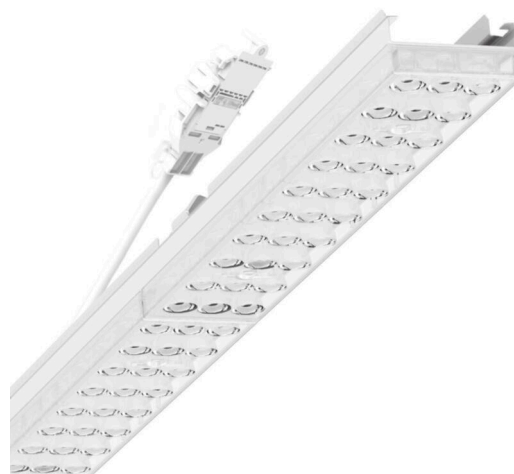

Armatuurunit variabel - Individual.Lens.Optic - direct diepstralend - visueel doorlopend

Armatuurunit van verzinkt, geprofileerd plaatstaal, oppervlak gecoat met polyesterhars. Gereedschapsloze bevestiging met in het design geïntegreerde druksluitingen waarborgt bescherming tegen diefstal en demontage. Variabel positioneerbaar in de draagrail. Kleur behuizing verkeerswit RAL 9016; Lichtverdeling direct diepstralend via Individual.Lens.Optic van PMMA-kunststof. De individuele lensoptiek zorgt voor hoog montagegemak en is onderhoudsvriendelijk door het gemakkelijk te reinigen oppervlak. Het ritme van de 3-rijige individuele lensoptelling is binnen en tussen de armatuurunits perfect gecoördineerd en zorgt voor een homogene uitstraling in het pand. Elektrische aansluiting via aansluitkabel 1 m voor variabele positionering van de armatuurunit in de lichtband met 5-polig snelmontage-stekkerdeel met vrije fasevoorkeuze; met noodverlichtingsaccu 3h; Armatuurstatus via zichtbare status-LED in de armatuur (NL-B3); Lichtstroom in noodverlichtingbedrijf 891 lm. Ze zijn vervangbaar, maken modernisering mogelijk en verlengen de levensduur van het gehele systeem op een toekomstbestendige manier.

MECHANIEK

Kleur behuizing	verkeerswit RAL 9016
Maten (LxBxH/DxH)	2299mm x 55mm x 37mm
Gewicht (netto)	2.9kg
Montagewijze	Montage draagrailstelsysteem, Lichtstructuur

Maten

L	2299 mm	Lengte
B	55 mm	Breedte
H	37 mm	Hoogte

DEEP-LINK

<https://www.regiolux.de/nl/article/19425027250>

Referentie	LED 14000lm 840
ηLB	100 %
Φ ↓/↑	99 % / 1 %
UGR dw./l.	20.3 / 22.3