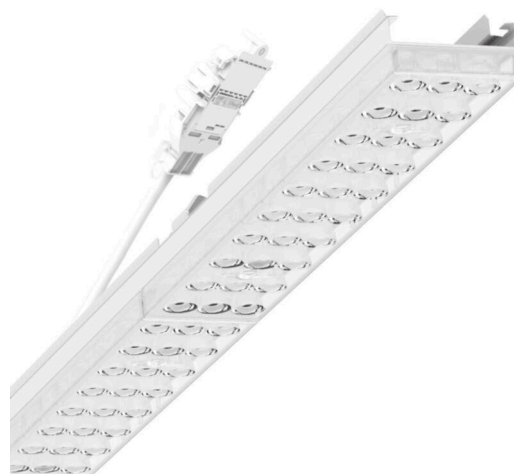

KARAKTERISTIEKEN

Bestelnummer	19425024250
EAN-nummer	4020863416189
CBS-code	94051190
Kenmerken	IP 20, Beschermingsklasse I, ENEC10 VDE, F, HACCP DIN10500/voedsel/IFS-toepassingsgerelateerde geschiktheid/BRC, Indoor, CE
Schokbestendigheidsgraad IK	IK03 (-20°C bis 35°C)
Omgevingstemperatuur	ta -20°C naar 35°C
Garantieperiode	5 jaren
Overheidssubsidieprogramma's	BEG - federale subsidie voor efficiënte gebouwen (alleen geldig voor Duitsland)

ELEKTROTECHNIEK

Voorschakelapparaat	Elektronische driver (1 stuks)
Systeemprestaties	79W
Netspanning	230V/50Hz
Aardlekschakelaar(s) (inschakelstroom)	13 stuks/B10, 21 stuks/B16, 22 stuks/C10, 36 stuks/C16
Energie-efficiëntieklasse/Lichtbron	C

LICHTTECHNIEK

Uitvoering	LED, Kleurweergave/Lichtkleur CRI ≥ 80 / 4000K
Kleurtolerantie (MacAdam)	3SDCM
Fotobiologische veiligheid (Armatuur)	RG1
Nominale lichtstroom	13909lm
LED Levensduur	50000h L80/B10 (Tq 35°C)
Lichtopbrengst	176lm/W
Stralingshoek	40° (C0) / 85° (C90)
UGR dw./l.	20.3 / 22.3

MECHANIEK

Kleur behuizing	verkeerswit RAL 9016
Maten (LxBxH/DxH)	2299mm x 55mm x 37mm
Gewicht (netto)	2.6kg
Montagewijze	Montage draagrailsysteem, Lichtstructuur

Maten

L	2299 mm	Lengte
B	55 mm	Breedte
H	37 mm	Hoogte

DEEP-LINK

<https://www.regiolux.de/nl/article/19425024250>

Referentie	LED 14000lm 840
ηLB	100 %
Φ ↓/↑	99 % / 1 %
UGR dw./l.	20.3 / 22.3