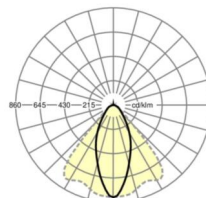

KARAKTERISTIEKEN

Bestelnummer	19425024250
EAN-nummer	4020863416189
CBS-code	94051190
Kenmerken	IP 20, Beschermingsklasse I, ENEC10 VDE, F, HACCP DIN10500/voedsel/IFS-toepassingsgerelateerde geschiktheid/BRC, Indoor, CE
Schokbestendigheidsgraad IK	IK03 (-20°C bis 35°C)
Omgevingstemperatuur	ta -20°C naar 35°C
Garantieperiode	5 jaren
Overheidssubsidieprogramma's	BEG - federale subsidie voor efficiënte gebouwen (alleen geldig voor Duitsland)

ELEKTROTECHNIEK

Voorschakelapparaat	Elektronische driver (1 stuks)
Systeemprestaties	79W
Netspanning	230V/50Hz
Aardlekschakelaar(s) (inschakelstroom)	13 stuks/B10, 21 stuks/B16, 22 stuks/C10, 36 stuks/C16
Energie-efficiëntieklasse/Lichtbron	C

LICHTTECHNIEK

Uitvoering	LED, Kleurweergave/Lichtkleur CRI ≥ 80 / 4000K
Kleurtolerantie (MacAdam)	3SDCM
Fotobiologische veiligheid (Armatuur)	RG1
Nominale lichtstroom	13909lm
LED Levensduur	50000h L80/B10 (Tq 35°C)
Lichtopbrengst	176lm/W
Stralingshoek	40° (C0) / 85° (C90)
UGR dw./l.	20.3 / 22.3

MECHANIEK

Kleur behuizing	verkeerswit RAL 9016
Maten (LxBxH/DxH)	2299mm x 55mm x 37mm
Gewicht (netto)	2.6kg
Montagewijze	Montage draagrailsysteem, Lichtstructuur

Maten

L	2299 mm	Lengte
B	55 mm	Breedte
H	37 mm	Hoogte

DEEP-LINK

<https://www.regiolux.de/nl/article/19425024250>

Referentie	LED 14000lm 840
ηLB	100 %
Φ ↓/↑	99 % / 1 %
UGR dw./l.	20.3 / 22.3