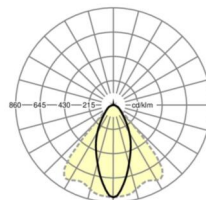

KARAKTERISTIEKEN

Bestelnummer	19425026270
EAN-nummer	4020863416332
CBS-code	94051190
Kenmerken	IP 20, Beschermingsklasse I, ENEC10 VDE, F, HACCP DIN10500/voedsel/IFS-toepassingsgerelateerde geschiktheid/BRC, Indoor, CE
Schokbestendigheidsgraad IK	IK03 (-20°C bis 35°C)
Omgevingstemperatuur	ta -20°C naar 35°C
Bijzondere eigenschappen	Ready for IoT
Garantieperiode	5 jaren
Overheidssubsidieprogramma's	BEG - federale subsidie voor efficiënte gebouwen (alleen geldig voor Duitsland)

ELEKTROTECHNIEK

Voorschakelapparaat	Elektronische driver DALI2 (1 stuks)
Systeemprestaties	79W
Netspanning	230V/50Hz
Aardlekschakelaar(s) (inschakelstroom)	13 stuks/B10, 24 stuks/B16, 25 stuks/C10, 40 stuks/C16
Energie-efficiëntieklasse/Lichtbron	C

LICHTTECHNIEK

Uitvoering	LED, Kleurweergave/Lichtkleur CRI ≥ 80 / 6500K
Kleurtolerantie (MacAdam)	3SDCM
Fotobiologische veiligheid (Armatuur)	RG1
Nominale lichtstroom	13645lm
LED Levensduur	50000h L80/B10 (Tq 35°C)
Lichtopbrengst	173lm/W
Stralingshoek	40° (C0) / 85° (C90)
UGR dw./l.	20.2 / 22.2

MECHANIEK

Kleur behuizing	verkeerswit RAL 9016
Maten (LxBxH/DxH)	2299mm x 55mm x 37mm
Gewicht (netto)	2.6kg
Montagewijze	Montage draagrailsysteem, Lichtstructuur

Maten

L	2299 mm	Lengte
B	55 mm	Breedte
H	37 mm	Hoogte

DEEP-LINK

<https://www.regiolux.de/nl/article/19425026270>

Referentie	LED 14000lm 865
η_{LB}	100 %
$\Phi \downarrow / \uparrow$	99 % / 1 %
UGR dw./l.	20.2 / 22.2