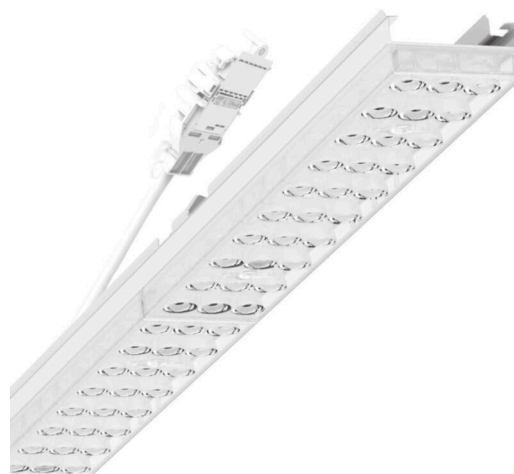

Armatuurunit variabel - Individual.Lens.Optic - direct diepstralend - visueel doorlopend

Armatuurunit van verzinkt, geprofileerd plaatstaal, oppervlak gecoat met polyesterhars. Gereedschapsloze bevestiging met in het design geïntegreerde druksluitingen waarborgt bescherming tegen diefstal en demontage. Variabel positioneerbaar in de draagrail. Kleur behuizing verkeerswit RAL 9016; Lichtverdeling direct diepstralend via Individual.Lens.Optic van PMMA-kunststof. De individuele lensoptiek zorgt voor hoog montagegemak en is onderhoudsvriendelijk door het gemakkelijk te reinigen oppervlak. Het ritme van de 3-rijige individuele lensoptelling is binnen en tussen de armatuurunits perfect gecoördineerd en zorgt voor een homogene uitstraling in het pand. Elektrische aansluiting via aansluitkabel 1 m voor variabele positionering van de armatuurunit in de lichtband met 5-polig snelmontage-stekkerdeel met vrije fasevoorkeuze. Ze zijn vervangbaar, maken modernisering mogelijk en verlengen de levensduur van het gehele systeem op een toekomstbestendige manier.

MECHANIEK

Kleur behuizing	verkeerswit RAL 9016
Maten (LxBxH/DxH)	2299mm x 55mm x 37mm
Gewicht (netto)	2.6kg
Montagewijze	Montage draagrailsysteem, Lichtstructuur

Maten

L	2299 mm	Lengte
B	55 mm	Breedte
H	37 mm	Hoogte

DEEP-LINK

<https://www.regiolux.de/nl/article/19425026270>

Referentie	LED 14000lm 865
η_{LB}	100 %
$\Phi \downarrow / \uparrow$	99 % / 1 %
UGR dw./l.	20.2 / 22.2