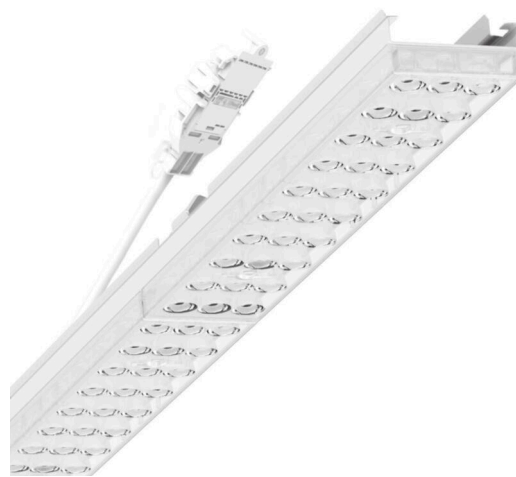

Armatuurunit variabel - Individual.Lens.Optic - direct diepstralend - visueel doorlopend

Armatuurunit van verzinkt, geprofileerd plaatstaal, oppervlak gecoat met polyesterhars. Gereedschapsloze bevestiging met in het design geïntegreerde druksluitingen waarborgt bescherming tegen diefstal en demontage. Variabel positioneerbaar in de draagrail. Kleur behuizing verkeerswit RAL 9016; Lichtverdeling direct diepstralend via Individual.Lens.Optic van PMMA-kunststof. De individuele lensoptiek zorgt voor hoog montagegemak en is onderhoudsvriendelijk door het gemakkelijk te reinigen oppervlak. Het ritme van de 3-rijige individuele lensoptelling is binnen en tussen de armatuurunits perfect gecoördineerd en zorgt voor een homogene uitstraling in het pand. Elektrische aansluiting via aansluitkabel 1 m voor variabele positionering van de armatuurunit in de lichtband met 5-polig snelmontage-stekkerdeel met vrije fasevoorkeuze. Ze zijn vervangbaar, maken modernisering mogelijk en verlengen de levensduur van het gehele systeem op een toekomstbestendige manier.

MECHANIEK

Kleur behuizing	verkeerswit RAL 9016
Maten (LxBxH/DxH)	2299mm x 55mm x 37mm
Gewicht (netto)	2.6kg
Montagewijze	Montage draagrailsysteem, Lichtstructuur

Maten

L	2299 mm	Lengte
B	55 mm	Breedte
H	37 mm	Hoogte

DEEP-LINK

<https://www.regiolux.de/nl/article/19425026290>

Referentie	LED 19000lm 830
η_{LB}	100 %
$\Phi \downarrow / \uparrow$	99 % / 1 %
UGR dw./l.	21.3 / 23.3