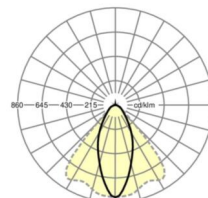

KARAKTERISTIEKEN

Bestelnummer	19425026290
EAN-nummer	4020863416356
CBS-code	94051190
Kenmerken	IP 20, Beschermingsklasse I, ENEC10 VDE, F, HACCP DIN10500/voedsel/IFS-toepassingsgerelateerde geschiktheid/BRC, Indoor, CE
Schokbestendigheidsgraad IK	IK03 (-20°C bis 30°C)
Omgevingstemperatuur	ta -20°C naar 30°C
Bijzondere eigenschappen	Ready for IoT
Garantieperiode	5 jaren
Overheidssubsidieprogramma's	BEG - federale subsidie voor efficiënte gebouwen (alleen geldig voor Duitsland)

ELEKTROTECHNIEK

Voorschakelapparaat	Elektronische driver DALI2 (1 stuks)
Systeemprestaties	115W
Netspanning	230V/50Hz
Aardlekschakelaar(s) (inschakelstroom)	14 stuks/B10, 22 stuks/B16
Energie-efficiëntieklasse/Lichtbron	D

LICHTTECHNIEK

Uitvoering	LED, Kleurweergave/Lichtkleur CRI ≥ 80 / 3000K
Kleurtolerantie (MacAdam)	3SDCM
Fotobiologische veiligheid (Armatuur)	RG1
Nominale lichtstroom	18671lm
LED Levensduur	50000h L80/B10 (Tq 30°C)
Lichtopbrengst	163lm/W
Stralingshoek	40° (C0) / 85° (C90)
UGR dw./l.	21.3 / 23.3

MECHANIEK

Kleur behuizing	verkeerswit RAL 9016
Maten (LxBxH/DxH)	2299mm x 55mm x 37mm
Gewicht (netto)	2.6kg
Montagewijze	Montage draagrailsysteem, Lichtstructuur

Maten

L	2299 mm	Lengte
B	55 mm	Breedte
H	37 mm	Hoogte

DEEP-LINK

<https://www.regiolux.de/nl/article/19425026290>

Referentie	LED 19000lm 830
η_{LB}	100 %
$\Phi \downarrow / \uparrow$	99 % / 1 %
UGR dw./l.	21.3 / 23.3