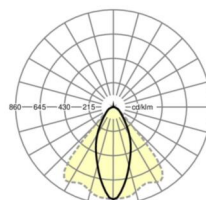

KARAKTERISTIEKEN

Bestelnummer	19425024290
EAN-nummer	4020863416233
CBS-code	94051190
Kenmerken	IP 20, Beschermingsklasse I, ENEC10 VDE, F, HACCP DIN10500/voedsel/IFS-toepassingsgerelateerde geschiktheid/BRC, Indoor, CE
Schokbestendigheidsgraad IK	IK03 (-20°C bis 30°C)
Omgevingstemperatuur	ta -20°C naar 30°C
Garantieperiode	5 jaren
Overheidssubsidieprogramma's	BEG - federale subsidie voor efficiënte gebouwen (alleen geldig voor Duitsland)

ELEKTROTECHNIEK

Voorschakelapparaat	Elektronische driver (1 stuks)
Systeemprestaties	115W
Netspanning	230V/50Hz
Aardlekschakelaar(s) (inschakelstroom)	7 stuks/B10, 11 stuks/B16, 11 stuks/C10, 18 stuks/C16
Energie-efficiëntieklasse/Lichtbron	D

LICHTTECHNIEK

Uitvoering	LED, Kleurweergave/Lichtkleur CRI ≥ 80 / 3000K
Kleurtolerantie (MacAdam)	3SDCM
Fotobiologische veiligheid (Armatuur)	RG1
Nominale lichtstroom	18671lm
LED Levensduur	50000h L80/B10 (Tq 30°C)
Lichtopbrengst	163lm/W
Stralingshoek	40° (C0) / 85° (C90)
UGR dw./l.	21.3 / 23.3

MECHANIEK

Kleur behuizing	verkeerswit RAL 9016
Maten (LxBxH/DxH)	2299mm x 55mm x 37mm
Gewicht (netto)	2.6kg
Montagewijze	Montage draagrailsysteem, Lichtstructuur

Maten

L	2299 mm	Lengte
B	55 mm	Breedte
H	37 mm	Hoogte

DEEP-LINK

<https://www.regiolux.de/nl/article/19425024290>

Referentie	LED 19000lm 830
ηLB	100 %
Φ ↓/↑	99 % / 1 %
UGR dw./l.	21.3 / 23.3