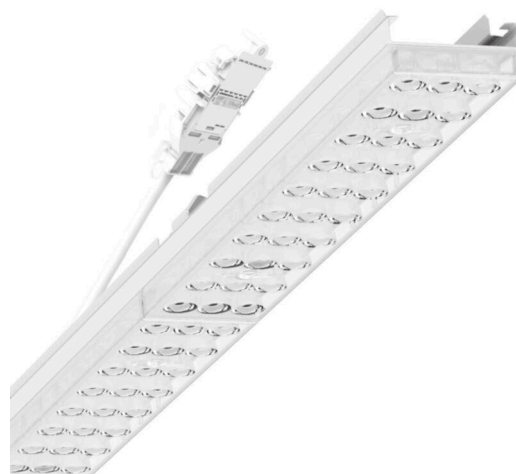

Armatuurunit variabel - Individual.Lens.Optic - direct diepstralend - visueel doorlopend

Armatuurunit van verzinkt, geprofileerd plaatstaal, oppervlak gecoat met polyesterhars. Gereedschapsloze bevestiging met in het design geïntegreerde druksluitingen waarborgt bescherming tegen diefstal en demontage. Variabel positioneerbaar in de draagrail. Kleur behuizing verkeerswit RAL 9016; Lichtverdeling direct diepstralend via Individual.Lens.Optic van PMMA-kunststof. De individuele lensoptiek zorgt voor hoog montagegemak en is onderhoudsvriendelijk door het gemakkelijk te reinigen oppervlak. Het ritme van de 3-rijige individuele lensoptelling is binnen en tussen de armatuurunits perfect gecoördineerd en zorgt voor een homogene uitstraling in het pand. Elektrische aansluiting via aansluitkabel 1 m voor variabele positionering van de armatuurunit in de lichtband met 3-polig snelmontage-stekkerdeel met vrije fasevoorkeuze. Ze zijn vervangbaar, maken modernisering mogelijk en verlengen de levensduur van het gehele systeem op een toekomstbestendige manier.

LICHTTECHNIEK

Uitvoering	LED, Kleurweergave/Lichtkleur CRI ≥ 80 / 3000K
Kleurtolerantie (MacAdam)	3SDCM
Fotobiologische veiligheid (Armatuur)	RG1
Nominale lichtstroom	18671lm
LED Levensduur	50000h L80/B10 (Tq 30°C)
Lichtopbrengst	163lm/W
Stralingshoek	40° (C0) / 85° (C90)
UGR dw./l.	21.3 / 23.3

MECHANIEK

Kleur behuizing	verkeerswit RAL 9016
Maten (LxBxH/DxH)	2299mm x 55mm x 37mm
Gewicht (netto)	2.6kg
Montagewijze	Montage draagrailsysteem, Lichtstructuur

Maten

L	2299 mm	Lengte
B	55 mm	Breedte
H	37 mm	Hoogte

DEEP-LINK

<https://www.regiolux.de/nl/article/19425024290>

Referentie	LED 19000lm 830
ηLB	100 %
Φ ↓/↑	99 % / 1 %
UGR dw./l.	21.3 / 23.3