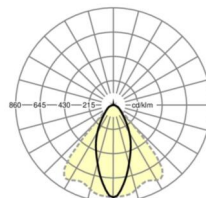

KARAKTERISTIEKEN

Bestelnummer	19425026280
EAN-nummer	4020863416349
CBS-code	94051190
Kenmerken	IP 20, Beschermingsklasse I, ENEC10 VDE, F, HACCP DIN10500/voedsel/IFS-toepassingsgerelateerde geschiktheid/BRC, Indoor, CE
Schokbestendigheidsgraad IK	IK03 (-20°C bis 30°C)
Omgevingstemperatuur	ta -20°C naar 30°C
Bijzondere eigenschappen	Ready for IoT
Garantieperiode	5 jaren
Overheidssubsidieprogramma's	BEG - federale subsidie voor efficiënte gebouwen (alleen geldig voor Duitsland)

ELEKTROTECHNIEK

Voorschakelapparaat	Elektronische driver DALI2 (1 stuks)
Systeemprestaties	115W
Netspanning	230V/50Hz
Aardlekschakelaar(s) (inschakelstroom)	14 stuks/B10, 22 stuks/B16
Energie-efficiëntieklasse/Lichtbron	C

LICHTTECHNIEK

Uitvoering	LED, Kleurweergave/Lichtkleur CRI ≥ 80 / 4000K
Kleurtolerantie (MacAdam)	3SDCM
Fotobiologische veiligheid (Armatuur)	RG1
Nominale lichtstroom	19248lm
LED Levensduur	50000h L80/B10 (Tq 30°C)
Lichtopbrengst	167lm/W
Stralingshoek	40° (C0) / 85° (C90)
UGR dw./l.	21.4 / 23.4

MECHANIEK

Kleur behuizing	verkeerswit RAL 9016
Maten (LxBxH/DxH)	2299mm x 55mm x 37mm
Gewicht (netto)	2.6kg
Montagewijze	Montage draagrailsysteem, Lichtstructuur

Maten

L	2299 mm	Lengte
B	55 mm	Breedte
H	37 mm	Hoogte

DEEP-LINK

<https://www.regiolux.de/nl/article/19425026280>

Referentie	LED 19000lm 840
ηLB	100 %
Φ ↓/↑	99 % / 1 %
UGR dw./l.	21.4 / 23.4