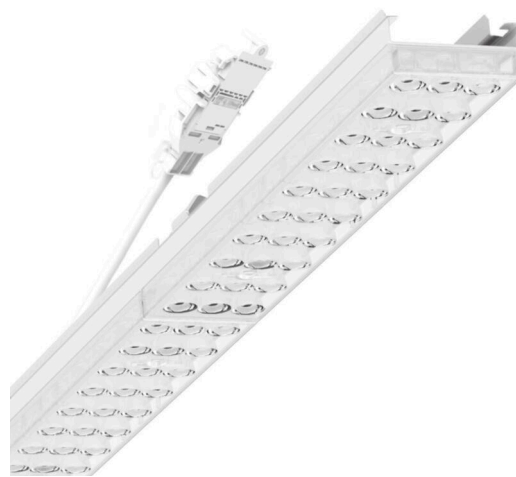

Armatuurunit variabel - Individual.Lens.Optic - direct diepstralend - visueel doorlopend

Armatuurunit van verzinkt, geprofileerd plaatstaal, oppervlak gecoat met polyesterhars. Gereedschapsloze bevestiging met in het design geïntegreerde druksluitingen waarborgt bescherming tegen diefstal en demontage. Variabel positioneerbaar in de draagrail. Kleur behuizing verkeerswit RAL 9016; Lichtverdeling direct diepstralend via Individual.Lens.Optic van PMMA-kunststof. De individuele lensoptiek zorgt voor hoog montagegemak en is onderhoudsvriendelijk door het gemakkelijk te reinigen oppervlak. Het ritme van de 3-rijige individuele lensoptelling is binnen en tussen de armatuurunits perfect gecoördineerd en zorgt voor een homogene uitstraling in het pand. Elektrische aansluiting via aansluitkabel 1 m voor variabele positionering van de armatuurunit in de lichtband met 5-polig snelmontage-stekkerdeel met vrije fasevoorkeuze. Ze zijn vervangbaar, maken modernisering mogelijk en verlengen de levensduur van het gehele systeem op een toekomstbestendige manier.

MECHANIEK

Kleur behuizing	verkeerswit RAL 9016
Maten (LxBxH/DxH)	2299mm x 55mm x 37mm
Gewicht (netto)	2.6kg
Montagewijze	Montage draagrailsysteem, Lichtstructuur

Maten

L	2299 mm	Lengte
B	55 mm	Breedte
H	37 mm	Hoogte

DEEP-LINK

<https://www.regiolux.de/nl/article/19425026280>

Referentie	LED 19000lm 840
ηLB	100 %
Φ ↓/↑	99 % / 1 %
UGR dw./l.	21.4 / 23.4