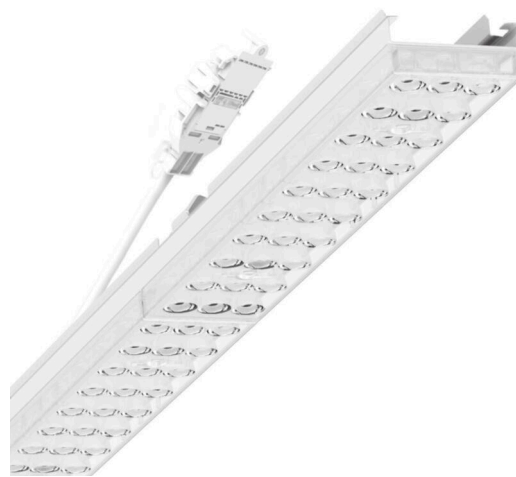

Armatuurunit variabel - Individual.Lens.Optic - direct diepstralend - visueel doorlopend

Armatuurunit van verzinkt, geprofileerd plaatstaal, oppervlak gecoat met polyesterhars. Gereedschapsloze bevestiging met in het design geïntegreerde druksluitingen waarborgt bescherming tegen diefstal en demontage. Variabel positioneerbaar in de draagrail. Kleur behuizing verkeerswit RAL 9016; Lichtverdeling direct diepstralend via Individual.Lens.Optic van PMMA-kunststof. De individuele lensoptiek zorgt voor hoog montagegemak en is onderhoudsvriendelijk door het gemakkelijk te reinigen oppervlak. Het ritme van de 3-rijige individuele lensoptelling is binnen en tussen de armatuurunits perfect gecoördineerd en zorgt voor een homogene uitstraling in het pand. Elektrische aansluiting via aansluitkabel 1 m voor variabele positionering van de armatuurunit in de lichtband met 5-polig snelmontage-stekkerdeel met vrije fasevoorkeuze; met noodverlichtingsaccu 3h; Armatuurstatus via zichtbare status-LED in de armatuur (NL-B3); Lichtstroom in noodverlichtingbedrijf 891 lm. Ze zijn vervangbaar, maken modernisering mogelijk en verlengen de levensduur van het gehele systeem op een toekomstbestendige manier.

MECHANIEK

Kleur behuizing	verkeerswit RAL 9016
Maten (LxBxH/DxH)	2299mm x 55mm x 37mm
Gewicht (netto)	2.9kg
Montagewijze	Montage draagrailstelsysteem, Lichtstructuur

Maten

L	2299 mm	Lengte
B	55 mm	Breedte
H	37 mm	Hoogte

DEEP-LINK

<https://www.regiolux.de/nl/article/19425027280>

Referentie	LED 19000lm 840
ηLB	100 %
Φ ↓/↑	99 % / 1 %
UGR dw./l.	21.4 / 23.4