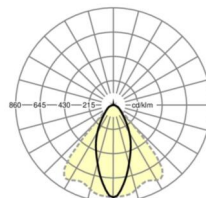

KARAKTERISTIEKEN

Bestelnummer	19425027280
EAN-nummer	4020863419067
CBS-code	94051190
Kenmerken	IP 20, Beschermingsklasse I, F, HACCP DIN10500/voedsel/IFS-toepassingsgerelateerde geschiktheid/BRC, Indoor, CE
Schokbestendigheidsgraad IK	IK03 (5°C bis 30°C)
Omgevingstemperatuur	ta 5°C naar 30°C
Garantieperiode	5 jaren
Overheidssubsidieprogramma's	BEG - federale subsidie voor efficiënte gebouwen (alleen geldig voor Duitsland)

ELEKTROTECHNIEK

Voorschakelapparaat	Elektronische driver noodlicht 3h (1 stuks)
Systeemprestaties	115W
Netspanning	230V/50Hz
Aardlekschakelaar(s) (inschakelstroom)	7 stuks/B10, 11 stuks/B16, 11 stuks/C10, 18 stuks/C16
Energie-efficiëntieklasse/Lichtbron	C

LICHTTECHNIEK

Uitvoering	LED, Kleurweergave/Lichtkleur CRI ≥ 80 / 4000K
Kleurtolerantie (MacAdam)	3SDCM
Fotobiologische veiligheid (Armatuur)	RG1
Nominale lichtstroom	19248lm
Nominale lichtstroom-Noodbedrijf	891lm
LED Levensduur	50000h L80/B10 (Tq 30°C)
Lichtopbrengst	168lm/W
Stralingshoek	40° (C0) / 85° (C90)
UGR dw./l.	21.4 / 23.4

MECHANIEK

Kleur behuizing	verkeerswit RAL 9016
Maten (LxBxH/DxH)	2299mm x 55mm x 37mm
Gewicht (netto)	2.9kg
Montagewijze	Montage draagrailstelsysteem, Lichtstructuur

Maten

L	2299 mm	Lengte
B	55 mm	Breedte
H	37 mm	Hoogte

DEEP-LINK

<https://www.regiolux.de/nl/article/19425027280>

Referentie	LED 19000lm 840
ηLB	100 %
Φ ↓/↑	99 % / 1 %
UGR dw./l.	21.4 / 23.4