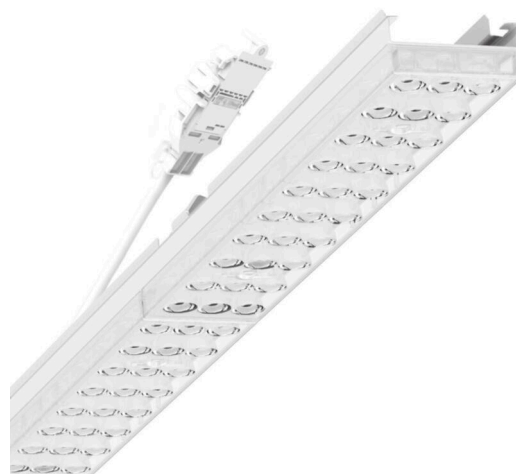

Armatuurunit variabel - Individual.Lens.Optic - direct diepstralend - visueel doorlopend

Armatuurunit van verzinkt, geprofileerd plaatstaal, oppervlak gecoat met polyesterhars. Gereedschapsloze bevestiging met in het design geïntegreerde druksluitingen waarborgt bescherming tegen diefstal en demontage. Variabel positioneerbaar in de draagrail. Kleur behuizing verkeerswit RAL 9016; Lichtverdeling direct diepstralend via Individual.Lens.Optic van PMMA-kunststof. De individuele lensoptiek zorgt voor hoog montagegemak en is onderhoudsvriendelijk door het gemakkelijk te reinigen oppervlak. Het ritme van de 3-rijige individuele lensoptelling is binnen en tussen de armatuurunits perfect gecoördineerd en zorgt voor een homogene uitstraling in het pand. Elektrische aansluiting via aansluitkabel 1 m voor variabele positionering van de armatuurunit in de lichtband met 3-polig snelmontage-stekkerdeel met vrije fasevoorkeuze. Ze zijn vervangbaar, maken modernisering mogelijk en verlengen de levensduur van het gehele systeem op een toekomstbestendige manier.

LICHTTECHNIEK

Uitvoering	LED, Kleurweergave/Lichtkleur CRI ≥ 80 / 4000K
Kleurtolerantie (MacAdam)	3SDCM
Fotobiologische veiligheid (Armatuur)	RG1
Nominale lichtstroom	19248lm
LED Levensduur	50000h L80/B10 (Tq 30°C)
Lichtopbrengst	167lm/W
Stralingshoek	40° (C0) / 85° (C90)
UGR dw./l.	21.4 / 23.4

MECHANIEK

Kleur behuizing	verkeerswit RAL 9016
Maten (LxBxH/DxH)	2299mm x 55mm x 37mm
Gewicht (netto)	2.6kg
Montagewijze	Montage draagrailsysteem, Lichtstructuur

Maten

L	2299 mm	Lengte
B	55 mm	Breedte
H	37 mm	Hoogte

DEEP-LINK

<https://www.regiolux.de/nl/article/19425024280>

Referentie	LED 19000lm 840
ηLB	100 %
Φ ↓/↑	99 % / 1 %
UGR dw./l.	21.4 / 23.4