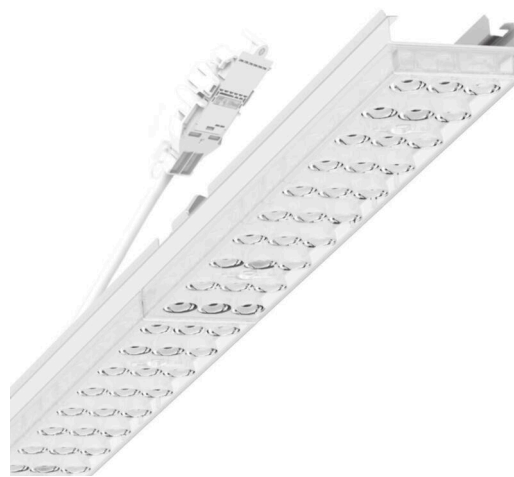

KARAKTERISTIEKEN

Bestelnummer	19425026300
EAN-nummer	4020863416370
CBS-code	94051190
Kenmerken	IP 20, Beschermingsklasse I, ENEC10 VDE, F, HACCP DIN10500/voedsel/IFS-toepassingsgerelateerde geschiktheid/BRC, Indoor, CE
Schokbestendigheidsgraad IK	IK03 (-20°C bis 30°C)
Omgevingstemperatuur	ta -20°C naar 30°C
Bijzondere eigenschappen	Ready for IoT
Garantieperiode	5 jaren
Overheidssubsidieprogramma's	BEG - federale subsidie voor efficiënte gebouwen (alleen geldig voor Duitsland)

ELEKTROTECHNIEK

Voorschakelapparaat	Elektronische driver DALI2 (1 stuks)
Systeemprestaties	115W
Netspanning	230V/50Hz
Aardlekschakelaar(s) (inschakelstroom)	14 stuks/B10, 22 stuks/B16
Energie-efficiëntieklasse/Lichtbron	C

LICHTTECHNIEK

Uitvoering	LED, Kleurweergave/Lichtkleur CRI ≥ 80 / 6500K
Kleurtolerantie (MacAdam)	3SDCM
Fotobiologische veiligheid (Armatuur)	RG1
Nominale lichtstroom	18882lm
LED Levensduur	50000h L80/B10 (Tq 30°C)
Lichtopbrengst	165lm/W
Stralingshoek	40° (C0) / 85° (C90)
UGR dw./l.	21.4 / 23.3

MECHANIEK

Kleur behuizing	verkeerswit RAL 9016
Maten (LxBxH/DxH)	2299mm x 55mm x 37mm
Gewicht (netto)	2.6kg
Montagewijze	Montage draagrailsysteem, Lichtstructuur

Maten

L	2299 mm	Lengte
B	55 mm	Breedte
H	37 mm	Hoogte

DEEP-LINK

<https://www.regiolux.de/nl/article/19425026300>

Referentie	LED 19000lm 865
η_{LB}	100 %
$\Phi_{\downarrow/\uparrow}$	99 % / 1 %
UGR dw./l.	21.4 / 23.3