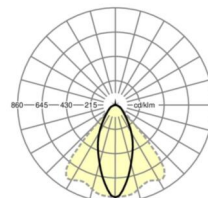

KARAKTERISTIEKEN

Bestelnummer	19425026300
EAN-nummer	4020863416370
CBS-code	94051190
Kenmerken	IP 20, Beschermingsklasse I, ENEC10 VDE, F, HACCP DIN10500/voedsel/IFS-toepassingsgerelateerde geschiktheid/BRC, Indoor, CE
Schokbestendigheidsgraad IK	IK03 (-20°C bis 30°C)
Omgevingstemperatuur	ta -20°C naar 30°C
Bijzondere eigenschappen	Ready for IoT
Garantieperiode	5 jaren
Overheidssubsidieprogramma's	BEG - federale subsidie voor efficiënte gebouwen (alleen geldig voor Duitsland)

ELEKTROTECHNIEK

Voorschakelapparaat	Elektronische driver DALI2 (1 stuks)
Systeemprestaties	115W
Netspanning	230V/50Hz
Aardlekschakelaar(s) (inschakelstroom)	14 stuks/B10, 22 stuks/B16
Energie-efficiëntieklasse/Lichtbron	C

LICHTTECHNIEK

Uitvoering	LED, Kleurweergave/Lichtkleur CRI ≥ 80 / 6500K
Kleurtolerantie (MacAdam)	3SDCM
Fotobiologische veiligheid (Armatuur)	RG1
Nominale lichtstroom	18882lm
LED Levensduur	50000h L80/B10 (Tq 30°C)
Lichtopbrengst	165lm/W
Stralingshoek	40° (C0) / 85° (C90)
UGR dw./l.	21.4 / 23.3

MECHANIEK

Kleur behuizing	verkeerswit RAL 9016
Maten (LxBxH/DxH)	2299mm x 55mm x 37mm
Gewicht (netto)	2.6kg
Montagewijze	Montage draagrailsysteem, Lichtstructuur

Maten

L	2299 mm	Lengte
B	55 mm	Breedte
H	37 mm	Hoogte

DEEP-LINK

<https://www.regiolux.de/nl/article/19425026300>

Referentie	LED 19000lm 865
η_{LB}	100 %
$\Phi_{\downarrow/\uparrow}$	99 % / 1 %
UGR dw./l.	21.4 / 23.3