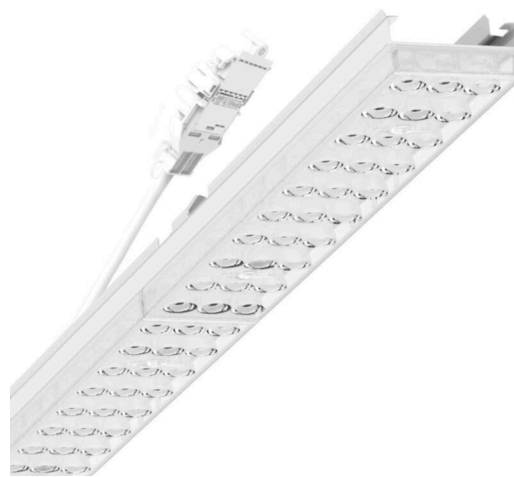

Armatuurunit variabel - Individual.Lens.Optic - direct diepstralend - visueel doorlopend

Armatuurunit van verzinkt, geprofileerd plaatstaal, oppervlak gecoat met polyesterhars. Gereedschapsloze bevestiging met in het design geïntegreerde druksluitingen waarborgt bescherming tegen diefstal en demontage. Variabel positioneerbaar in de draagrail. Kleur behuizing verkeerswit RAL 9016; Lichtverdeling direct diepstralend via Individual.Lens.Optic van PMMA-kunststof. De individuele lensoptiek zorgt voor hoog montagegemak en is onderhoudsvriendelijk door het gemakkelijk te reinigen oppervlak. Het ritme van de 3-rijige individuele lensoptelling is binnen en tussen de armatuurunits perfect gecoördineerd en zorgt voor een homogene uitstraling in het pand. Elektrische aansluiting via aansluitkabel 1 m voor variabele positionering van de armatuurunit in de lichtband met 3-polig snelmontage-stekkerdeel met vrije fasevoorkeuze. Ze zijn vervangbaar, maken modernisering mogelijk en verlengen de levensduur van het gehele systeem op een toekomstbestendige manier.

MECHANIEK

Kleur behuizing	verkeerswit RAL 9016
Maten (LxBxH/DxH)	2299mm x 55mm x 37mm
Gewicht (netto)	2.6kg
Montagewijze	Montage draagrailsysteem, Lichtstructuur

Maten

L	2299 mm	Lengte
B	55 mm	Breedte
H	37 mm	Hoogte

DEEP-LINK

<https://www.regiolux.de/nl/article/19425024300>

Referentie	LED 19000lm 865
ηLB	100 %
Φ ↓/↑	99 % / 1 %
UGR dw./l.	21.4 / 23.3