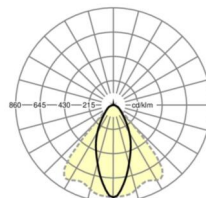

KARAKTERISTIEKEN

Bestelnummer	19425024300
EAN-nummer	4020863416240
CBS-code	94051190
Kenmerken	IP 20, Beschermingsklasse I, ENEC10 VDE, F, HACCP DIN10500/voedsel/IFS-toepassingsgerelateerde geschiktheid/BRC, Indoor, CE
Schokbestendigheidsgraad IK	IK03 (-20°C bis 30°C)
Omgevingstemperatuur	ta -20°C naar 30°C
Garantieperiode	5 jaren
Overheidssubsidieprogramma's	BEG - federale subsidie voor efficiënte gebouwen (alleen geldig voor Duitsland)

ELEKTROTECHNIEK

Voorschakelapparaat	Elektronische driver (1 stuks)
Systeemprestaties	115W
Netspanning	230V/50Hz
Aardlekschakelaar(s) (inschakelstroom)	7 stuks/B10, 11 stuks/B16, 11 stuks/C10, 18 stuks/C16
Energie-efficiëntieklasse/Lichtbron	C

LICHTTECHNIEK

Uitvoering	LED, Kleurweergave/Lichtkleur CRI ≥ 80 / 6500K
Kleurtolerantie (MacAdam)	3SDCM
Fotobiologische veiligheid (Armatuur)	RG1
Nominale lichtstroom	18882lm
LED Levensduur	50000h L80/B10 (Tq 30°C)
Lichtopbrengst	165lm/W
Stralingshoek	40° (C0) / 85° (C90)
UGR dw./l.	21.4 / 23.3

MECHANIEK

Kleur behuizing	verkeerswit RAL 9016
Maten (LxBxH/DxH)	2299mm x 55mm x 37mm
Gewicht (netto)	2.6kg
Montagewijze	Montage draagrailsysteem, Lichtstructuur

Maten

L	2299 mm	Lengte
B	55 mm	Breedte
H	37 mm	Hoogte

DEEP-LINK

<https://www.regiolux.de/nl/article/19425024300>

Referentie	LED 19000lm 865
ηLB	100 %
Φ ↓/↑	99 % / 1 %
UGR dw./l.	21.4 / 23.3