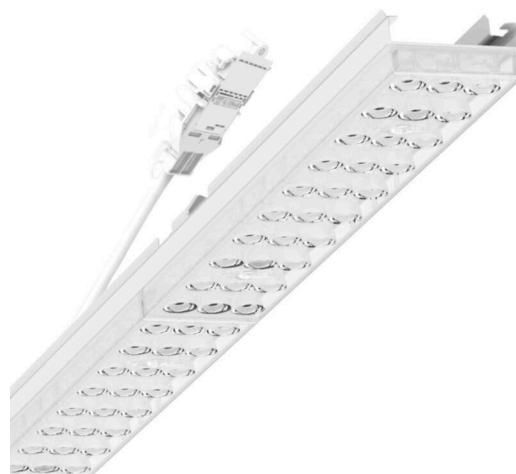

Armatuurunit variabel - Individual.Lens.Optic - direct diepstralend - visueel doorlopend

Armatuurunit van verzinkt, geprofileerd plaatstaal, oppervlak gecoat met polyesterhars. Gereedschapsloze bevestiging met in het design geïntegreerde druksluitingen waarborgt bescherming tegen diefstal en demontage. Variabel positioneerbaar in de draagrail. Kleur behuizing verkeerswit RAL 9016; Lichtverdeling direct diepstralend via Individual.Lens.Optic van PMMA-kunststof. De individuele lensoptiek zorgt voor hoog montagegemak en is onderhoudsvriendelijk door het gemakkelijk te reinigen oppervlak. Het ritme van de 3-rijige individuele lensoptelling is binnen en tussen de armatuurunits perfect gecoördineerd en zorgt voor een homogene uitstraling in het pand. Elektrische aansluiting via aansluitkabel 1 m voor variabele positionering van de armatuurunit in de lichtband met 5-polig snelmontage-stekkerdeel met vrije fasevoorkeuze. Ze zijn vervangbaar, maken modernisering mogelijk en verlengen de levensduur van het gehele systeem op een toekomstbestendige manier.

LICHTTECHNIEK

Uitvoering	LED, Kleurweergave/Lichtkleur CRI ≥ 80 / 3000K
Kleurtolerantie (MacAdam)	3SDCM
Fotobiologische veiligheid (Armatuur)	RG1
Nominale lichtstroom	6967lm
LED Levensduur	50000h L80/B10 (Tq 45°C)
Lichtopbrengst	180lm/W
Stralingshoek	40° (C0) / 85° (C90)
UGR dw./l.	17.9 / 19.9

MECHANIEK

Kleur behuizing	verkeerswit RAL 9016
Maten (LxBxH/DxH)	2299mm x 55mm x 37mm
Gewicht (netto)	2.6kg
Montagewijze	Montage draagrailsysteem, Lichtstructuur

Maten

L	2299 mm	Lengte
B	55 mm	Breedte
H	37 mm	Hoogte

DEEP-LINK

<https://www.regiolux.de/nl/article/19425026320>

Referentie	LED 7000lm 830
ηLB	100 %
Φ ↓/↑	99 % / 1 %
UGR dw./l.	17.9 / 19.9