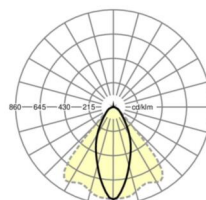

KARAKTERISTIEKEN

Bestelnummer	19425026320
EAN-nummer	4020863416394
CBS-code	94051190
Kenmerken	IP 20, Beschermingsklasse I, ENEC10 VDE, F, HACCP DIN10500/voedsel/IFS-toepassingsgerelateerde geschiktheid/BRC, Indoor, CE
Schokbestendigheidsgraad IK	IK03 (-20°C bis 45°C)
Omgevingstemperatuur	ta -20°C naar 45°C
Bijzondere eigenschappen	Ready for IoT
Garantieperiode	5 jaren
Overheidssubsidieprogramma's	BEG - federale subsidie voor efficiënte gebouwen (alleen geldig voor Duitsland)

ELEKTROTECHNIEK

Voorschakelapparaat	Elektronische driver DALI2 (1 stuk)
Systeemprestaties	39W
Netspanning	230V/50Hz
Aardlekschakelaar(s) (inschakelstroom)	13 stuks/B10, 24 stuks/B16, 25 stuks/C10, 40 stuks/C16
Energie-efficiëntieklasse/Lichtbron	D

LICHTTECHNIEK

Uitvoering	LED, Kleurweergave/Lichtkleur CRI ≥ 80 / 3000K
Kleurtolerantie (MacAdam)	3SDCM
Fotobiologische veiligheid (Armatuur)	RG1
Nominale lichtstroom	6967lm
LED Levensduur	50000h L80/B10 (Tq 45°C)
Lichtopbrengst	180lm/W
Stralingshoek	40° (C0) / 85° (C90)
UGR dw./l.	17.9 / 19.9

MECHANIEK

Kleur behuizing	verkeerswit RAL 9016
Maten (LxBxH/DxH)	2299mm x 55mm x 37mm
Gewicht (netto)	2.6kg
Montagewijze	Montage draagrailsysteem, Lichtstructuur

Maten

L	2299 mm	Lengte
B	55 mm	Breedte
H	37 mm	Hoogte

DEEP-LINK

<https://www.regiolux.de/nl/article/19425026320>

Referentie	LED 7000lm 830
ηLB	100 %
Φ ↓/↑	99 % / 1 %
UGR dw./l.	17.9 / 19.9