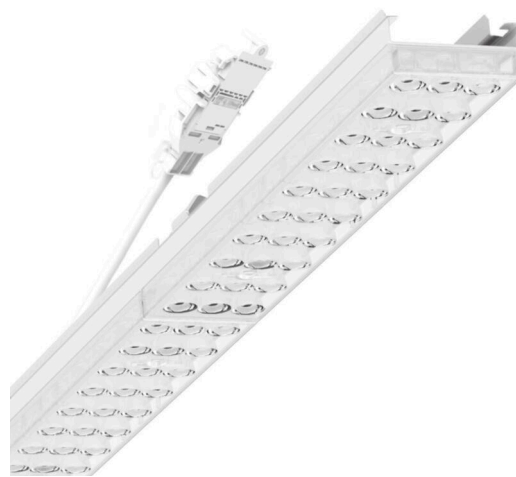

Armatuurunit variabel - Individual.Lens.Optic - direct diepstralend - visueel doorlopend

Armatuurunit van verzinkt, geprofileerd plaatstaal, oppervlak gecoat met polyesterhars. Gereedschapsloze bevestiging met in het design geïntegreerde druksluitingen waarborgt bescherming tegen diefstal en demontage. Variabel positioneerbaar in de draagrail. Kleur behuizing verkeerswit RAL 9016; Lichtverdeling direct diepstralend via Individual.Lens.Optic van PMMA-kunststof. De individuele lensoptiek zorgt voor hoog montagegemak en is onderhoudsvriendelijk door het gemakkelijk te reinigen oppervlak. Het ritme van de 3-rijige individuele lensoptelling is binnen en tussen de armatuurunits perfect gecoördineerd en zorgt voor een homogene uitstraling in het pand. Elektrische aansluiting via aansluitkabel 1 m voor variabele positionering van de armatuurunit in de lichtband met 3-polig snelmontage-stekkerdeel met vrije fasevoorkeuze. Ze zijn vervangbaar, maken modernisering mogelijk en verlengen de levensduur van het gehele systeem op een toekomstbestendige manier.

MECHANIEK

Kleur behuizing	verkeerswit RAL 9016
Maten (LxBxH/DxH)	2299mm x 55mm x 37mm
Gewicht (netto)	2.6kg
Montagewijze	Montage draagrailsysteem, Lichtstructuur

Maten

L	2299 mm	Lengte
B	55 mm	Breedte
H	37 mm	Hoogte

DEEP-LINK

<https://www.regiolux.de/nl/article/19425024320>

Referentie	LED 7000lm 830
ηLB	100 %
Φ ↓/↑	99 % / 1 %
UGR dw./l.	17.9 / 19.9