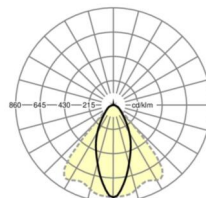

KARAKTERISTIEKEN

Bestelnummer	19425024320
EAN-nummer	4020863416264
CBS-code	94051190
Kenmerken	IP 20, Beschermingsklasse I, ENEC10 VDE, F, HACCP DIN10500/voedsel/IFS-toepassingsgerelateerde geschiktheid/BRC, Indoor, CE
Schokbestendigheidsgraad IK	IK03 (-20°C bis 45°C)
Omgevingstemperatuur	ta -20°C naar 45°C
Garantieperiode	5 jaren
Overheidssubsidieprogramma's	BEG - federale subsidie voor efficiënte gebouwen (alleen geldig voor Duitsland)

ELEKTROTECHNIEK

Voorschakelapparaat	Elektronische driver (1 stuks)
Systeemprestaties	39W
Netspanning	230V/50Hz
Aardlekschakelaar(s) (inschakelstroom)	17 stuks/B10, 28 stuks/B16, 29 stuks/C10, 48 stuks/C16
Energie-efficiëntieklasse/Lichtbron	D

LICHTTECHNIEK

Uitvoering	LED, Kleurweergave/Lichtkleur CRI ≥ 80 / 3000K
Kleurtolerantie (MacAdam)	3SDCM
Fotobiologische veiligheid (Armatuur)	RG1
Nominale lichtstroom	6967lm
LED Levensduur	50000h L80/B10 (Tq 45°C)
Lichtopbrengst	180lm/W
Stralingshoek	40° (C0) / 85° (C90)
UGR dw./l.	17.9 / 19.9

MECHANIEK

Kleur behuizing	verkeerswit RAL 9016
Maten (LxBxH/DxH)	2299mm x 55mm x 37mm
Gewicht (netto)	2.6kg
Montagewijze	Montage draagrailsysteem, Lichtstructuur

Maten

L	2299 mm	Lengte
B	55 mm	Breedte
H	37 mm	Hoogte

DEEP-LINK

<https://www.regiolux.de/nl/article/19425024320>

Referentie	LED 7000lm 830
ηLB	100 %
Φ ↓/↑	99 % / 1 %
UGR dw./l.	17.9 / 19.9