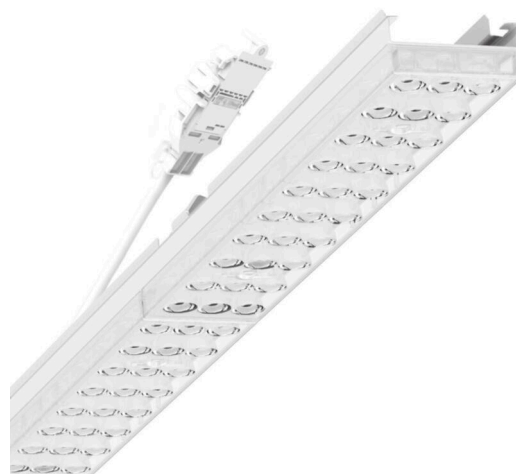

Armatuurunit variabel - Individual.Lens.Optic - direct diepstralend - visueel doorlopend

Armatuurunit van verzinkt, geprofileerd plaatstaal, oppervlak gecoat met polyesterhars. Gereedschapsloze bevestiging met in het design geïntegreerde druksluitingen waarborgt bescherming tegen diefstal en demontage. Variabel positioneerbaar in de draagrail. Kleur behuizing verkeerswit RAL 9016; Lichtverdeling direct diepstralend via Individual.Lens.Optic van PMMA-kunststof. De individuele lensoptiek zorgt voor hoog montagegemak en is onderhoudsvriendelijk door het gemakkelijk te reinigen oppervlak. Het ritme van de 3-rijige individuele lensoptelling is binnen en tussen de armatuurunits perfect gecoördineerd en zorgt voor een homogene uitstraling in het pand. Elektrische aansluiting via aansluitkabel 1 m voor variabele positionering van de armatuurunit in de lichtband met 5-polig snelmontage-stekkerdeel met vrije fasevoorkeuze. Ze zijn vervangbaar, maken modernisering mogelijk en verlengen de levensduur van het gehele systeem op een toekomstbestendige manier.

LICHTTECHNIEK

Uitvoering	LED, Kleurweergave/Lichtkleur CRI ≥ 80 / 4000K
Kleurtolerantie (MacAdam)	3SDCM
Fotobiologische veiligheid (Armatuur)	RG1
Nominale lichtstroom	7182lm
LED Levensduur	50000h L80/B10 (Tq 45°C)
Lichtopbrengst	186lm/W
Stralingshoek	40° (C0) / 85° (C90)
UGR dw./l.	18.0 / 20.0

MECHANIEK

Kleur behuizing	verkeerswit RAL 9016
Maten (LxBxH/DxH)	2299mm x 55mm x 37mm
Gewicht (netto)	2.6kg
Montagewijze	Montage draagrailsysteem, Lichtstructuur

Maten

L	2299 mm	Lengte
B	55 mm	Breedte
H	37 mm	Hoogte

DEEP-LINK

<https://www.regiolux.de/nl/article/19425026310>

Referentie	LED 7000lm 840
η_{LB}	100 %
$\Phi_{\downarrow/\uparrow}$	99 % / 1 %
UGR dw./l.	18.0 / 20.0