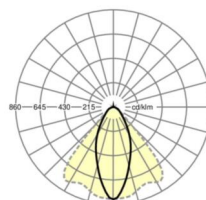

KARAKTERISTIEKEN

Bestelnummer	19425026310
EAN-nummer	4020863416387
CBS-code	94051190
Kenmerken	IP 20, Beschermingsklasse I, ENEC10 VDE, F, HACCP DIN10500/voedsel/IFS-toepassingsgerelateerde geschiktheid/BRC, Indoor, CE
Schokbestendigheidsgraad IK	IK03 (-20°C bis 45°C)
Omgevingstemperatuur	ta -20°C naar 45°C
Bijzondere eigenschappen	Ready for IoT
Garantieperiode	5 jaren
Overheidssubsidieprogramma's	BEG - federale subsidie voor efficiënte gebouwen (alleen geldig voor Duitsland)

ELEKTROTECHNIEK

Voorschakelapparaat	Elektronische driver DALI2 (1 stuks)
Systeemprestaties	39W
Netspanning	230V/50Hz
Aardlekschakelaar(s) (inschakelstroom)	13 stuks/B10, 24 stuks/B16, 25 stuks/C10, 40 stuks/C16
Energie-efficiëntieklasse/Lichtbron	C

LICHTTECHNIEK

Uitvoering	LED, Kleurweergave/Lichtkleur CRI ≥ 80 / 4000K
Kleurtolerantie (MacAdam)	3SDCM
Fotobiologische veiligheid (Armatuur)	RG1
Nominale lichtstroom	7182lm
LED Levensduur	50000h L80/B10 (Tq 45°C)
Lichtopbrengst	186lm/W
Stralingshoek	40° (C0) / 85° (C90)
UGR dw./l.	18.0 / 20.0

MECHANIEK

Kleur behuizing	verkeerswit RAL 9016
Maten (LxBxH/DxH)	2299mm x 55mm x 37mm
Gewicht (netto)	2.6kg
Montagewijze	Montage draagrailsysteem, Lichtstructuur

Maten

L	2299 mm	Lengte
B	55 mm	Breedte
H	37 mm	Hoogte

DEEP-LINK

<https://www.regiolux.de/nl/article/19425026310>

Referentie	LED 7000lm 840
η_{LB}	100 %
$\Phi_{\downarrow/\uparrow}$	99 % / 1 %
UGR dw./l.	18.0 / 20.0