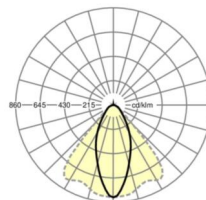

KARAKTERISTIEKEN

Bestelnummer	19425027310
EAN-nummer	4020863419074
CBS-code	94051190
Kenmerken	IP 20, Beschermingsklasse I, F, HACCP DIN10500/voedsel/IFS-toepassingsgerelateerde geschiktheid/BRC, Indoor, CE
Schokbestendigheidsgraad IK	IK03 (5°C bis 40°C)
Omgevingstemperatuur	ta 5°C naar 40°C
Garantieperiode	5 jaren
Overheidssubsidieprogramma's	BEG - federale subsidie voor efficiënte gebouwen (alleen geldig voor Duitsland)

ELEKTROTECHNIEK

Voorschakelapparaat	Elektronische driver noodlicht 3h (1 stuks)
Systeemprestaties	39W
Netspanning	230V/50Hz
Aardlekschakelaar(s) (inschakelstroom)	17 stuks/B10, 28 stuks/B16, 29 stuks/C10, 48 stuks/C16
Energie-efficiëntieklasse/Lichtbron	C

LICHTTECHNIEK

Uitvoering	LED, Kleurweergave/Lichtkleur CRI ≥ 80 / 4000K
Kleurtolerantie (MacAdam)	3SDCM
Fotobiologische veiligheid (Armatuur)	RG1
Nominale lichtstroom	7182lm
Nominale lichtstroom-Noodbedrijf	891lm
LED Levensduur	50000h L80/B10 (Tq 40°C)
Lichtopbrengst	186lm/W
Stralingshoek	40° (C0) / 85° (C90)
UGR dw./l.	18.0 / 20.0

MECHANIEK

Kleur behuizing	verkeerswit RAL 9016
Maten (LxBxH/DxH)	2299mm x 55mm x 37mm
Gewicht (netto)	2.9kg
Montagewijze	Montage draagrailstelsysteem, Lichtstructuur

Maten

L	2299 mm	Lengte
B	55 mm	Breedte
H	37 mm	Hoogte

DEEP-LINK

<https://www.regiolux.de/nl/article/19425027310>

Referentie	LED 7000lm 840
ηLB	100 %
Φ ↓/↑	99 % / 1 %
UGR dw./l.	18.0 / 20.0