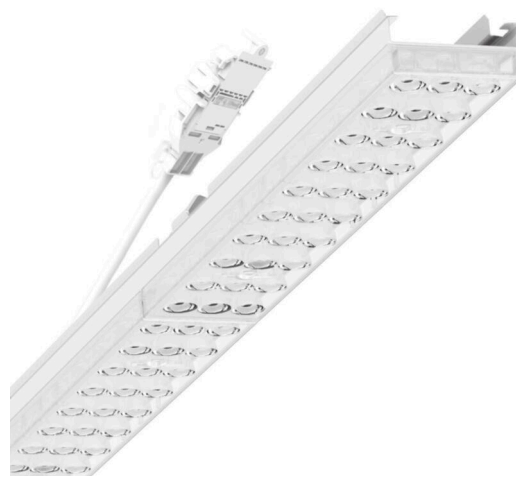

Armatuurunit variabel - Individual.Lens.Optic - direct diepstralend - visueel doorlopend

Armatuurunit van verzinkt, geprofileerd plaatstaal, oppervlak gecoat met polyesterhars. Gereedschapsloze bevestiging met in het design geïntegreerde druksluitingen waarborgt bescherming tegen diefstal en demontage. Variabel positioneerbaar in de draagrail. Kleur behuizing verkeerswit RAL 9016; Lichtverdeling direct diepstralend via Individual.Lens.Optic van PMMA-kunststof. De individuele lensoptiek zorgt voor hoog montagegemak en is onderhoudsvriendelijk door het gemakkelijk te reinigen oppervlak. Het ritme van de 3-rijige individuele lensoptelling is binnen en tussen de armatuurunits perfect gecoördineerd en zorgt voor een homogene uitstraling in het pand. Elektrische aansluiting via aansluitkabel 1 m voor variabele positionering van de armatuurunit in de lichtband met 5-polig snelmontage-stekkerdeel met vrije fasevoorkeuze; met noodverlichtingsaccu 3h; Armatuurstatus via zichtbare status-LED in de armatuur (NL-B3); Lichtstroom in noodverlichtingbedrijf 891 lm. Ze zijn vervangbaar, maken modernisering mogelijk en verlengen de levensduur van het gehele systeem op een toekomstbestendige manier.

MECHANIEK

Kleur behuizing	verkeerswit RAL 9016
Maten (LxBxH/DxH)	2299mm x 55mm x 37mm
Gewicht (netto)	2.9kg
Montagewijze	Montage draagrailstelsysteem, Lichtstructuur

Maten

L	2299 mm	Lengte
B	55 mm	Breedte
H	37 mm	Hoogte

DEEP-LINK

<https://www.regiolux.de/nl/article/19425027310>

Referentie	LED 7000lm 840
ηLB	100 %
Φ ↓/↑	99 % / 1 %
UGR dw./l.	18.0 / 20.0